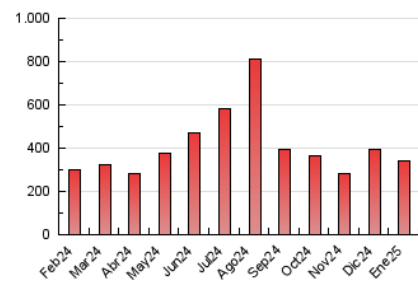

1. Cifras totales y promedios (Nacional)

MES - AÑO	NAVEGADORES UNICOS	VISITAS	PAGINAS
Enero - 2025	109.754	160.423	338.464
PROMEDIO DIARIO	4.525	5.161	10.918
PROMEDIO LUNES-VIERNES	3.522	3.986	8.893
PROMEDIO SABADO-DOMINGO	7.408	8.540	16.741
PAGINAS / VISITAS	2,12		
DURACION MEDIA VISITAS	0:02:54		
TIEMPO INTERACCIÓN MEDIO	0:01:16		

2. Secciones (Nacional)

	PAGINAS	%
HOME	8.742	2.58 %
RESTO	329.722	97.42 %

3. Por día del mes (Nacional)

Día	N. únicos	Visitas	Páginas	Día	N. únicos	Visitas	Páginas	Día	N. únicos	Visitas	Páginas
1	6.632	7.870	16.302	11	4.445	4.997	11.941	21	2.595	2.934	6.321
2	5.394	6.185	12.155	12	4.297	4.827	9.599	22	2.720	3.011	7.070
3	6.138	6.848	13.986	13	2.576	2.857	5.904	23	3.252	3.577	9.216
4	8.692	10.163	18.268	14	2.623	2.924	6.413	24	3.906	4.427	12.523
5	20.435	23.842	32.052	15	2.723	3.076	6.883	25	5.032	5.920	16.138
6	4.504	5.090	8.569	16	3.581	3.989	9.083	26	4.477	5.111	13.887
7	2.504	2.776	5.673	17	5.203	5.859	13.895	27	2.576	2.932	6.714
8	2.482	2.729	5.454	18	6.292	7.187	18.057	28	2.587	2.928	7.160
9	2.884	3.269	6.919	19	5.597	6.274	13.989	29	2.628	2.975	7.071
10	3.372	3.793	8.744	20	3.342	3.765	7.422	30	2.991	3.457	8.792
								31	3.795	4.402	12.264

4. Gráficas (Nacional)

4.1 Por día de la semana (promedio)

N. únicos / Visitas (x 100)

Páginas (x 100)

4.2 Por franja horaria (promedio)

Visitas_ (x 1000)

Páginas (x 1000)

4.3 Por meses

N. únicos / Visitas (x 1000)

Páginas (x 1000)

5. Observaciones

Este Medio Electrónico de Comunicación ha sido medido por la herramienta Google Analytics de Google (GA4).

6. Definiciones básicas (Para más información ver Normas Técnicas para el Control de los Medios Electrónicos de Comunicación)