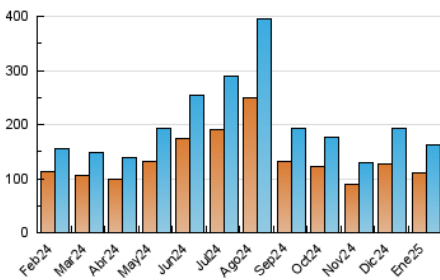

4.3 Por meses

N. únicos / Visitas (x 1000)