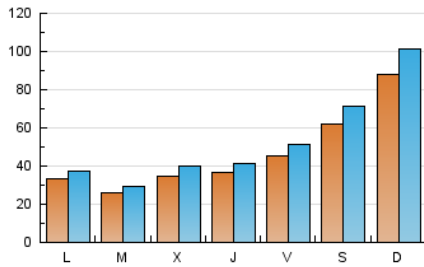

1. Cifras totales y promedios (Nacional e Internacional)

MES - AÑO	NAVEGADORES UNICOS	VISITAS	PAGINAS
Enero - 2025	111.344	161.875	342.176
PROMEDIO DIARIO	4.587	5.229	11.038
PROMEDIO LUNES-VIERNES	3.575	4.043	8.999
PROMEDIO SABADO-DOMINGO	7.494	8.636	16.900
PAGINAS / VISITAS	2,11		
DURACION MEDIA VISITAS	0:02:54		
TIEMPO INTERACCIÓN MEDIO	0:01:16		

2. Secciones (Nacional e Internacional)

	PAGINAS	%
HOME	8.853	2.59 %
RESTO	333.323	97.41 %

3. Por día del mes (Nacional e Internacional)

Día	N. únicos	Visitas	Páginas	Día	N. únicos	Visitas	Páginas	Día	N. únicos	Visitas	Páginas
1	6.709	7.962	16.466	11	4.489	5.032	12.052	21	2.635	2.973	6.439
2	5.478	6.273	12.292	12	4.336	4.894	9.696	22	2.767	3.055	7.164
3	6.225	6.928	14.116	13	2.616	2.898	5.985	23	3.307	3.644	9.344
4	8.816	10.289	18.466	14	2.677	2.982	6.526	24	3.960	4.497	12.661
5	20.676	24.103	32.483	15	2.767	3.110	6.985	25	5.084	5.995	16.233
6	4.563	5.142	8.661	16	3.643	4.063	9.223	26	4.524	5.148	13.963
7	2.539	2.817	5.715	17	5.260	5.915	14.027	27	2.626	2.988	6.789
8	2.517	2.770	5.509	18	6.369	7.281	18.198	28	2.623	2.977	7.203
9	2.925	3.303	7.004	19	5.660	6.348	14.107	29	2.678	3.025	7.203
10	3.417	3.842	8.819	20	3.406	3.834	7.551	30	3.051	3.541	8.913
								31	3.844	4.457	12.383

4. Gráficas (Nacional e Internacional)

4.1 Por día de la semana (promedio)

N. únicos / Visitas (x 100)

Páginas (x 100)

4.2 Por franja horaria (promedio)

Visitas_ (x 1000)

Páginas (x 1000)

4.3 Por meses