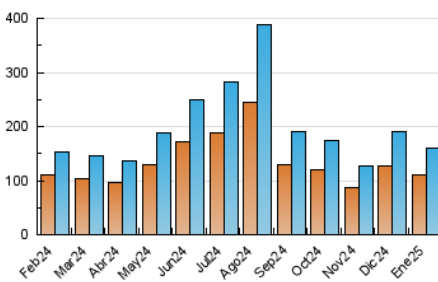

1. Cifras totales y promedios (Nacional)

MES - AÑO	NAVEGADORES UNICOS	VISITAS	PAGINAS
Enero - 2025	109.754	160.423	338.464
PROMEDIO DIARIO	4.525	5.161	10.918
PROMEDIO LUNES-VIERNES	3.522	3.986	8.893
PROMEDIO SABADO-DOMINGO	7.408	8.540	16.741
PAGINAS / VISITAS	2,12		
DURACION MEDIA VISITAS	0:02:54		
TIEMPO INTERACCIÓN MEDIO	0:01:16		

2. Secciones (Nacional)

	PAGINAS	%
HOME	8.742	2.58 %
RESTO	329.722	97.42 %

3. Por día del mes (Nacional)

Día	N. únicos	Visitas	Páginas	Día	N. únicos	Visitas	Páginas	Día	N. únicos	Visitas	Páginas
1	6.632	7.870	16.302	11	4.445	4.997	11.941	21	2.595	2.934	6.321
2	5.394	6.185	12.155	12	4.297	4.827	9.599	22	2.720	3.011	7.070
3	6.138	6.848	13.986	13	2.576	2.857	5.904	23	3.252	3.577	9.216
4	8.692	10.163	18.268	14	2.623	2.924	6.413	24	3.906	4.427	12.523
5	20.435	23.842	32.052	15	2.723	3.076	6.883	25	5.032	5.920	16.138
6	4.504	5.090	8.569	16	3.581	3.989	9.083	26	4.477	5.111	13.887
7	2.504	2.776	5.673	17	5.203	5.859	13.895	27	2.576	2.932	6.714
8	2.482	2.729	5.454	18	6.292	7.187	18.057	28	2.587	2.928	7.160
9	2.884	3.269	6.919	19	5.597	6.274	13.989	29	2.628	2.975	7.071
10	3.372	3.793	8.744	20	3.342	3.765	7.422	30	2.991	3.457	8.792
								31	3.795	4.402	12.264

4. Gráficas (Nacional)

4.1 Por día de la semana (promedio)

N. únicos / Visitas (x 100)

Páginas (x 100)

4.2 Por franja horaria (promedio)

Visitas_ (x 1000)

Páginas (x 1000)

4.3 Por meses

N. únicos / Visitas (x 1000)

Páginas (x 1000)

5. Observaciones

Este Medio Electrónico de Comunicación ha sido medido por la herramienta Google Analytics de Google (GA4).

6. Definiciones básicas (Para más información ver Normas Técnicas para el Control de los Medios Electrónicos de Comunicación)