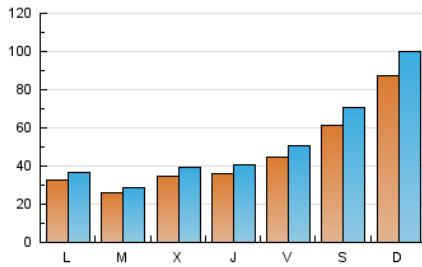

1. Cifras totales y promedios (Nacional)

MES - AÑO	NAVEGADORES UNICOS	VISITAS	PAGINAS
Enero - 2025	109.754	160.423	338.464
PROMEDIO DIARIO	4.525	5.161	10.918
PROMEDIO LUNES-VIERNES	3.522	3.986	8.893
PROMEDIO SABADO-DOMINGO	7.408	8.540	16.741
PAGINAS / VISITAS	2,12		
DURACION MEDIA VISITAS	0:02:54		
TIEMPO INTERACCIÓN MEDIO	0:01:16		

2. Secciones (Nacional)

	PAGINAS	%
HOME	8.742	2.58 %
RESTO	329.722	97.42 %

3. Por día del mes (Nacional)

Día	N. únicos	Visitas	Páginas	Día	N. únicos	Visitas	Páginas	Día	N. únicos	Visitas	Páginas
1	6.632	7.870	16.302	11	4.445	4.997	11.941	21	2.595	2.934	6.321
2	5.394	6.185	12.155	12	4.297	4.827	9.599	22	2.720	3.011	7.070
3	6.138	6.848	13.986	13	2.576	2.857	5.904	23	3.252	3.577	9.216
4	8.692	10.163	18.268	14	2.623	2.924	6.413	24	3.906	4.427	12.523
5	20.435	23.842	32.052	15	2.723	3.076	6.883	25	5.032	5.920	16.138
6	4.504	5.090	8.569	16	3.581	3.989	9.083	26	4.477	5.111	13.887
7	2.504	2.776	5.673	17	5.203	5.859	13.895	27	2.576	2.932	6.714
8	2.482	2.729	5.454	18	6.292	7.187	18.057	28	2.587	2.928	7.160
9	2.884	3.269	6.919	19	5.597	6.274	13.989	29	2.628	2.975	7.071
10	3.372	3.793	8.744	20	3.342	3.765	7.422	30	2.991	3.457	8.792
								31	3.795	4.402	12.264

4. Gráficas (Nacional)

4.1 Por día de la semana (promedio)

N. únicos / Visitas (x 100)

Páginas (x 100)

4.2 Por franja horaria (promedio)

Visitas_ (x 1000)

Páginas (x 1000)

4.3 Por meses