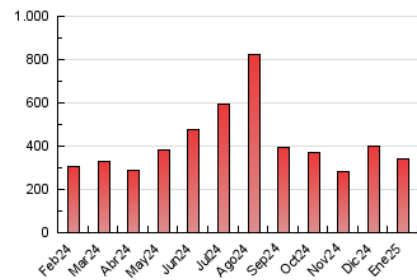

Páginas (x 1000)