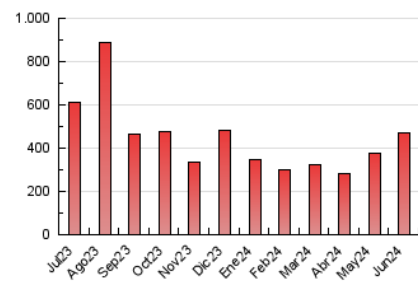

1. Cifras totales y promedios (Nacional)

MES - AÑO	NAVEGADORES UNICOS	VISITAS	PAGINAS
Junio - 2024	171.288	248.923	468.163
PROMEDIO DIARIO	7.256	8.297	15.605
PROMEDIO LUNES-VIERNES	5.969	6.725	12.719
PROMEDIO SABADO-DOMINGO	9.831	11.443	21.378
PAGINAS / VISITAS	1,88		
DURACION MEDIA VISITAS	0:02:44		
TIEMPO INTERACCIÓN MEDIO	0:01:17		

2. Secciones (Nacional)

	PAGINAS	%
HOME	9.888	2.11 %
RESTO	458.275	97.89 %

3. Por día del mes (Nacional)

Día	N. únicos	Visitas	Páginas	Día	N. únicos	Visitas	Páginas	Día	N. únicos	Visitas	Páginas
1	7.721	8.926	19.289	11	4.662	5.231	10.417	21	9.105	10.330	19.342
2	7.789	8.964	17.080	12	4.370	4.800	9.661	22	13.043	15.490	26.976
3	4.816	5.192	10.132	13	4.861	5.515	10.997	23	19.882	23.808	36.752
4	4.530	5.114	9.912	14	6.279	7.024	14.944	24	9.750	11.411	19.142
5	4.381	4.940	9.560	15	8.119	9.447	19.760	25	5.916	6.634	11.329
6	4.652	5.252	10.462	16	7.877	9.016	17.765	26	5.619	6.335	11.404
7	5.508	6.145	13.312	17	6.207	7.227	12.754	27	6.207	6.946	12.699
8	7.955	8.905	18.777	18	6.487	7.271	13.276	28	8.985	9.964	18.794
9	5.891	6.577	13.502	19	5.981	6.687	12.377	29	11.538	13.333	24.971
10	4.434	4.926	9.461	20	6.628	7.551	14.407	30	8.490	9.962	18.909

4. Gráficas (Nacional)

4.1 Por día de la semana (promedio)

N. únicos / Visitas (x 100)

Páginas (x 100)

4.2 Por franja horaria (promedio)

Visitas_ (x 1000)

Páginas (x 1000)

4.3 Por meses

N. únicos / Visitas (x 1000)

Páginas (x 1000)

5. Observaciones

Este Medio Electrónico de Comunicación ha sido medido por la herramienta Google Analytics de Google (GA4)

6. Definiciones básicas (Para más información ver Normas Técnicas para el Control de los Medios Electrónicos de Comunicación)