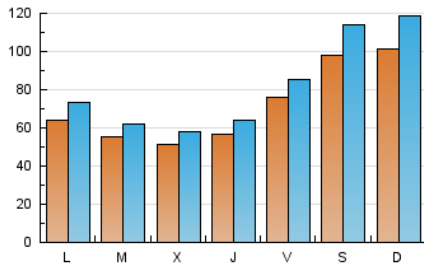

1. Cifras totales y promedios (Nacional e Internacional)

MES - AÑO	NAVEGADORES UNICOS	VISITAS	PAGINAS
Junio - 2024	173.975	253.028	474.734
PROMEDIO DIARIO	7.369	8.434	15.824
PROMEDIO LUNES-VIERNES	6.067	6.844	12.915
PROMEDIO SABADO-DOMINGO	9.974	11.616	21.644
PAGINAS / VISITAS	1,88		
DURACION MEDIA VISITAS	0:02:44		
TIEMPO INTERACCIÓN MEDIO	0:01:17		

2. Secciones (Nacional e Internacional)

	PAGINAS	%
HOME	9.994	2.11 %
RESTO	464.740	97.89 %

3. Por día del mes (Nacional e Internacional)

Día	N. únicos	Visitas	Páginas	Día	N. únicos	Visitas	Páginas	Día	N. únicos	Visitas	Páginas
1	7.834	9.081	19.508	11	4.759	5.330	10.680	21	9.262	10.549	19.632
2	7.907	9.085	17.294	12	4.465	4.906	9.798	22	13.216	15.797	27.324
3	4.897	5.296	10.267	13	4.945	5.604	11.148	23	20.213	24.253	37.447
4	4.618	5.215	10.053	14	6.363	7.143	15.105	24	9.907	11.575	19.487
5	4.451	5.011	9.686	15	8.224	9.551	19.926	25	6.026	6.743	11.523
6	4.725	5.335	10.598	16	7.993	9.200	17.948	26	5.711	6.445	11.593
7	5.579	6.215	13.447	17	6.317	7.358	12.968	27	6.301	7.054	12.911
8	8.065	8.994	18.966	18	6.602	7.447	13.513	28	9.108	10.131	19.070
9	5.974	6.660	13.674	19	6.036	6.809	12.618	29	11.709	13.484	25.243
10	4.506	5.010	9.556	20	6.760	7.696	14.646	30	8.607	10.051	19.105

4. Gráficas (Nacional e Internacional)

4.1 Por día de la semana (promedio)

N. únicos / Visitas (x 100)

Páginas (x 100)

4.2 Por franja horaria (promedio)

Visitas_ (x 1000)

Páginas (x 1000)

4.3 Por meses