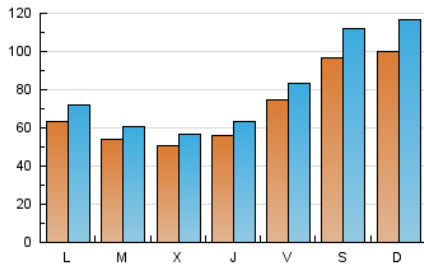

1. Cifras totales y promedios (Nacional)

MES - AÑO	NAVEGADORES UNICOS	VISITAS	PAGINAS
Junio - 2024	171.288	248.923	468.163
PROMEDIO DIARIO	7.256	8.297	15.605
PROMEDIO LUNES-VIERNES	5.969	6.725	12.719
PROMEDIO SABADO-DOMINGO	9.831	11.443	21.378
PAGINAS / VISITAS	1,88		
DURACION MEDIA VISITAS	0:02:44		
TIEMPO INTERACCIÓN MEDIO	0:01:17		

2. Secciones (Nacional)

	PAGINAS	%
HOME	9.888	2.11 %
RESTO	458.275	97.89 %

3. Por día del mes (Nacional)

Día	N. únicos	Visitas	Páginas	Día	N. únicos	Visitas	Páginas	Día	N. únicos	Visitas	Páginas
1	7.721	8.926	19.289	11	4.662	5.231	10.417	21	9.105	10.330	19.342
2	7.789	8.964	17.080	12	4.370	4.800	9.661	22	13.043	15.490	26.976
3	4.816	5.192	10.132	13	4.861	5.515	10.997	23	19.882	23.808	36.752
4	4.530	5.114	9.912	14	6.279	7.024	14.944	24	9.750	11.411	19.142
5	4.381	4.940	9.560	15	8.119	9.447	19.760	25	5.916	6.634	11.329
6	4.652	5.252	10.462	16	7.877	9.016	17.765	26	5.619	6.335	11.404
7	5.508	6.145	13.312	17	6.207	7.227	12.754	27	6.207	6.946	12.699
8	7.955	8.905	18.777	18	6.487	7.271	13.276	28	8.985	9.964	18.794
9	5.891	6.577	13.502	19	5.981	6.687	12.377	29	11.538	13.333	24.971
10	4.434	4.926	9.461	20	6.628	7.551	14.407	30	8.490	9.962	18.909

4. Gráficas (Nacional)

4.1 Por día de la semana (promedio)

N. únicos / Visitas (x 100)

Páginas (x 100)

4.2 Por franja horaria (promedio)

Visitas_ (x 1000)

Páginas (x 1000)

4.3 Por meses