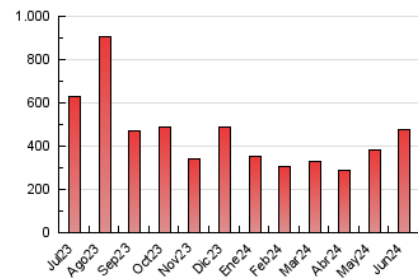

Páginas (x 1000)