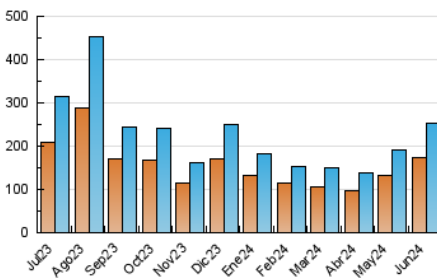

4.3 Por meses

N. únicos / Visitas (x 1000)