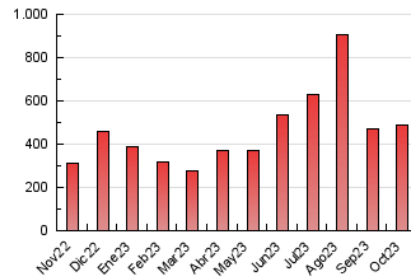

Páginas (x 1000)