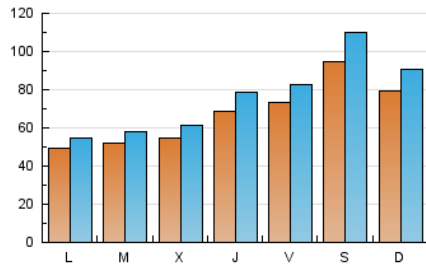

1. Cifras totales y promedios (Nacional)

MES - AÑO	NAVEGADORES UNICOS	VISITAS	PAGINAS
Octubre - 2023	162.150	234.606	476.516
PROMEDIO DIARIO	6.667	7.568	15.371
PROMEDIO LUNES-VIERNES	5.871	6.609	13.428
PROMEDIO SABADO-DOMINGO	8.612	9.912	20.122
PAGINAS / VISITAS	2,03		
DURACION MEDIA VISITAS	0:02:50		
TIEMPO INTERACCIÓN MEDIO	0:01:23		

2. Secciones (Nacional)

	PAGINAS	%
HOME	10.794	2.27 %
RESTO	465.722	97.73 %

3. Por día del mes (Nacional)

Día	N. únicos	Visitas	Páginas	Día	N. únicos	Visitas	Páginas	Día	N. únicos	Visitas	Páginas
1	8.112	9.287	18.291	11	8.578	9.637	21.515	21	8.297	9.770	20.635
2	4.755	5.328	9.789	12	12.815	14.835	31.164	22	7.096	7.996	16.580
3	4.715	5.212	10.190	13	10.122	11.435	23.166	23	4.088	4.618	8.737
4	4.611	5.234	10.080	14	12.993	15.244	28.845	24	3.866	4.372	8.758
5	5.090	5.726	11.233	15	8.797	10.027	18.939	25	4.119	4.581	9.473
6	6.545	7.144	15.745	16	4.742	5.308	10.084	26	4.717	5.320	11.008
7	8.697	9.972	21.250	17	4.790	5.473	9.999	27	6.307	7.076	15.352
8	7.920	9.097	18.440	18	4.463	5.091	9.431	28	7.913	9.016	19.372
9	5.496	6.080	12.401	19	4.918	5.486	11.229	29	7.685	8.797	18.744
10	5.678	6.388	13.217	20	6.446	7.302	15.673	30	5.486	6.099	11.744
								31	6.818	7.655	15.432

4. Gráficas (Nacional)

4.1 Por día de la semana (promedio)

N. únicos / Visitas (x 100)

Páginas (x 100)

4.2 Por franja horaria (promedio)

Visitas_ (x 1000)

Páginas (x 1000)

4.3 Por meses