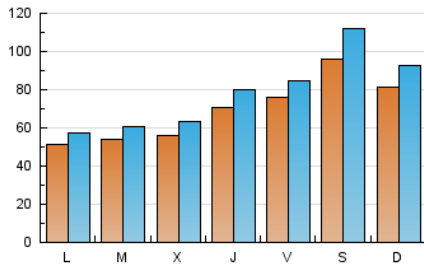

1. Cifras totales y promedios (Nacional e Internacional)

MES - AÑO	NAVEGADORES UNICOS	VISITAS	PAGINAS
Octubre - 2023	167.210	240.979	485.544
PROMEDIO DIARIO	6.858	7.774	15.663
PROMEDIO LUNES-VIERNES	6.071	6.820	13.723
PROMEDIO SABADO-DOMINGO	8.782	10.103	20.404
PAGINAS / VISITAS	2,01		
DURACION MEDIA VISITAS	0:02:48		
TIEMPO INTERACCIÓN MEDIO	0:01:21		

2. Secciones (Nacional e Internacional)

	PAGINAS	%
HOME	11.053	2.28 %
RESTO	474.491	97.72 %

3. Por día del mes (Nacional e Internacional)

Día	N. únicos	Visitas	Páginas	Día	N. únicos	Visitas	Páginas	Día	N. únicos	Visitas	Páginas
1	8.338	9.481	18.639	11	8.710	9.748	21.740	21	8.420	9.930	20.907
2	4.956	5.545	10.066	12	13.046	14.978	31.497	22	7.313	8.263	16.905
3	4.920	5.433	10.435	13	10.348	11.697	23.516	23	4.283	4.836	9.017
4	4.781	5.449	10.344	14	13.141	15.441	29.106	24	4.041	4.565	8.977
5	5.257	5.928	11.474	15	8.981	10.199	19.198	25	4.343	4.796	9.785
6	6.740	7.348	16.076	16	4.944	5.514	10.367	26	4.920	5.542	11.329
7	8.808	10.130	21.433	17	4.993	5.650	10.256	27	6.563	7.330	15.736
8	8.047	9.270	18.651	18	4.606	5.252	9.651	28	8.063	9.168	19.631
9	5.625	6.229	12.567	19	5.131	5.675	11.511	29	7.928	9.049	19.164
10	5.839	6.558	13.428	20	6.647	7.521	16.036	30	5.785	6.461	12.188
								31	7.084	7.993	15.914

4. Gráficas (Nacional e Internacional)

4.1 Por día de la semana (promedio)

N. únicos / Visitas (x 100)

Páginas (x 100)

4.2 Por franja horaria (promedio)

Visitas_ (x 1000)

Páginas (x 1000)

4.3 Por meses