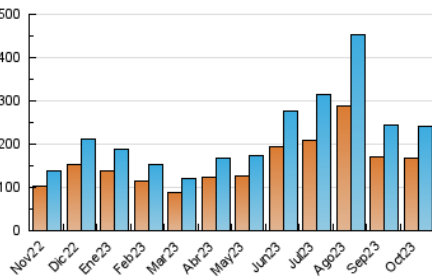

4.2 Por franja horaria (promedio)

Visitas_ (x 1000)

Páginas (x 1000)

4.3 Por meses

N. únicos / Visitas (x 1000)