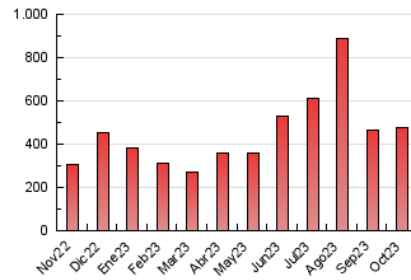

2. Secciones (Nacional)

	PAGINAS	%
HOME	10.794	2.27 %
RESTO	465.722	97.73 %

3. Por día del mes (Nacional)

Día	N. únicos	Visitas	Páginas	Día	N. únicos	Visitas	Páginas	Día	N. únicos	Visitas	Páginas
1	8.112	9.287	18.291	11	8.578	9.637	21.515	21	8.297	9.770	20.635
2	4.755	5.328	9.789	12	12.815	14.835	31.164	22	7.096	7.996	16.580
3	4.715	5.212	10.190	13	10.122	11.435	23.166	23	4.088	4.618	8.737
4	4.611	5.234	10.080	14	12.993	15.244	28.845	24	3.866	4.372	8.758
5	5.090	5.726	11.233	15	8.797	10.027	18.939	25	4.119	4.581	9.473
6	6.545	7.144	15.745	16	4.742	5.308	10.084	26	4.717	5.320	11.008
7	8.697	9.972	21.250	17	4.790	5.473	9.999	27	6.307	7.076	15.352
8	7.920	9.097	18.440	18	4.463	5.091	9.431	28	7.913	9.016	19.372
9	5.496	6.080	12.401	19	4.918	5.486	11.229	29	7.685	8.797	18.744
10	5.678	6.388	13.217	20	6.446	7.302	15.673	30	5.486	6.099	11.744
								31	6.818	7.655	15.432

4. Gráficas (Nacional)

4.1 Por día de la semana (promedio)

N. únicos / Visitas (x 100)

Páginas (x 100)

4.2 Por franja horaria (promedio)

Visitas_ (x 1000)

Páginas (x 1000)

4.3 Por meses

N. únicos / Visitas (x 1000)

Páginas (x 1000)

5. Observaciones

Este Medio Electrónico de Comunicación ha sido medido por la herramienta Google Analytics de Google (GA4)

6. Definiciones básicas (Para más información ver Normas Técnicas para el Control de los Medios Electrónicos de Comunicación)

Visita:

Una secuencia ininterrumpida de páginas servidas a un usuario válido. Si dicho usuario no realiza peticiones de páginas en un periodo de tiempo (30 min) la siguiente petición constituirá el inicio de una nueva visita.