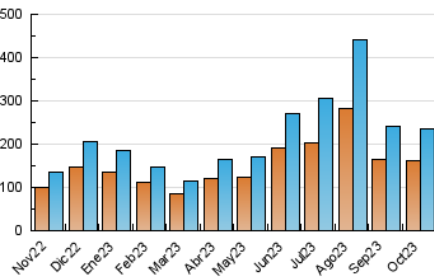

2. Secciones (Nacional)

	PAGINAS	%
HOME	10.794	2.27 %
RESTO	465.722	97.73 %

3. Por día del mes (Nacional)

Día	N. únicos	Visitas	Páginas	Día	N. únicos	Visitas	Páginas	Día	N. únicos	Visitas	Páginas
1	8.112	9.287	18.291	11	8.578	9.637	21.515	21	8.297	9.770	20.635
2	4.755	5.328	9.789	12	12.815	14.835	31.164	22	7.096	7.996	16.580
3	4.715	5.212	10.190	13	10.122	11.435	23.166	23	4.088	4.618	8.737
4	4.611	5.234	10.080	14	12.993	15.244	28.845	24	3.866	4.372	8.758
5	5.090	5.726	11.233	15	8.797	10.027	18.939	25	4.119	4.581	9.473
6	6.545	7.144	15.745	16	4.742	5.308	10.084	26	4.717	5.320	11.008
7	8.697	9.972	21.250	17	4.790	5.473	9.999	27	6.307	7.076	15.352
8	7.920	9.097	18.440	18	4.463	5.091	9.431	28	7.913	9.016	19.372
9	5.496	6.080	12.401	19	4.918	5.486	11.229	29	7.685	8.797	18.744
10	5.678	6.388	13.217	20	6.446	7.302	15.673	30	5.486	6.099	11.744
								31	6.818	7.655	15.432

4. Gráficas (Nacional)

4.1 Por día de la semana (promedio)

N. únicos / Visitas (x 100)

Páginas (x 100)

4.2 Por franja horaria (promedio)

Visitas_ (x 1000)

Páginas (x 1000)

4.3 Por meses

N. únicos / Visitas (x 1000)

Páginas (x 1000)

5. Observaciones

Este Medio Electrónico de Comunicación ha sido medido por la herramienta Google Analytics de Google (GA4)

6. Definiciones básicas (Para más información ver Normas Técnicas para el Control de los Medios Electrónicos de Comunicación)

Visita:

Una secuencia ininterrumpida de páginas servidas a un usuario válido. Si dicho usuario no realiza peticiones de páginas en un periodo de tiempo (30 min) la siguiente petición constituirá el inicio de una nueva visita.