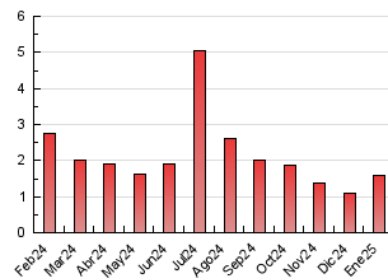

Pàgines (x 1000)