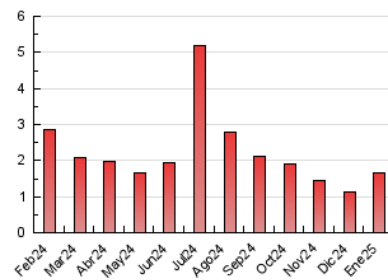

Pàgines (x 1000)