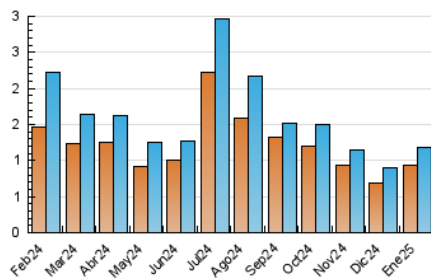

4.3 Per mesos

N. únics / Visites (x 1000)