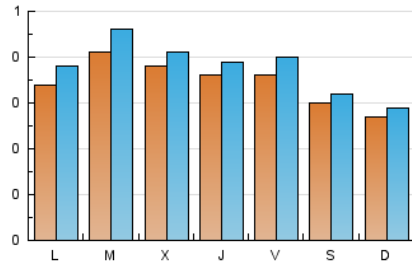

4. Gràfiques (Nacional i Internacional)

4.1 Per dia de la setmana (promig)

N. únics / Visites (x 100)