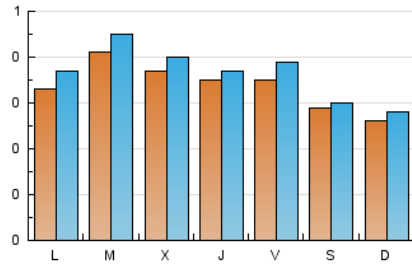

4. Gràfiques (Nacional)

4.1 Per dia de la setmana (promig)

N. únics / Visites (x 100)