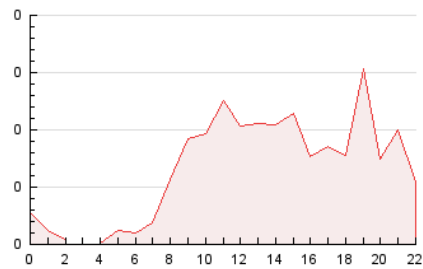

2. Seccions (Nacional)

	PÀGINES	%
HOME	234	14.84 %
RESTA	1.343	85.16 %

3. Per dia del mes (Nacional)

Dia	N. únics	Visites	Pàgines	Dia	N. únics	Visites	Pàgines	Dia	N. únics	Visites	Pàgines
1	15	17	19	11	28	29	30	21	34	36	49
2	28	28	42	12	23	24	25	22	40	42	61
3	17	21	29	13	45	51	72	23	42	45	49
4	23	24	26	14	47	50	62	24	33	38	46
5	21	24	25	15	43	50	67	25	22	22	36
6	20	22	27	16	37	41	47	26	27	29	31
7	39	48	86	17	61	65	84	27	36	41	71
8	30	31	36	18	41	45	51	28	42	46	75
9	33	36	59	19	33	35	39	29	55	59	107
10	40	45	90	20	30	34	47	30	34	37	46
								31	23	26	43

4. Gràfiques (Nacional)

4.1 Per dia de la setmana (promig)

N. únics / Visites (x 100)

Pàgines (x 100)

4.2 Per franja horària (promig)

Visites_ (x 1000)

Pàgines (x 1000)

4.3 Per mesos