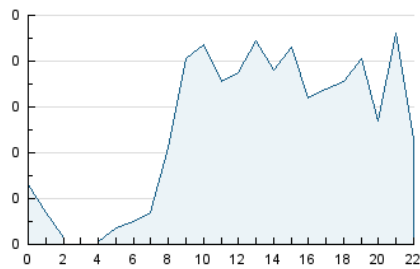

2. Seccions (Nacional i Internacional)

	PÀGINES	%
HOME	242	14.71 %
RESTA	1.403	85.29 %

3. Per dia del mes (Nacional i Internacional)

Dia	N. únics	Visites	Pàgines	Dia	N. únics	Visites	Pàgines	Dia	N. únics	Visites	Pàgines
1	16	18	20	11	28	29	30	21	35	37	50
2	32	33	61	12	23	24	25	22	43	45	64
3	18	22	30	13	45	51	72	23	42	45	49
4	26	27	29	14	47	50	62	24	35	40	48
5	22	25	26	15	43	50	67	25	24	24	52
6	20	22	27	16	38	42	48	26	27	29	31
7	39	48	86	17	64	68	87	27	37	42	72
8	30	31	36	18	42	46	54	28	43	47	78
9	33	36	59	19	35	37	41	29	58	63	112
10	41	46	91	20	32	36	49	30	34	37	46
								31	23	26	43

4. Gràfiques (Nacional i Internacional)

4.1 Per dia de la setmana (promig)

N. únics / Visites (x 100)

Pàgines (x 100)

4.2 Per franja horària (promig)

Visites_ (x 1000)

Pàgines (x 1000)

4.3 Per mesos