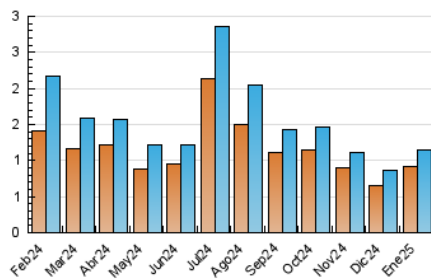

2. Seccions (Nacional)

	PÀGINES	%
HOME	234	14.84 %
RESTA	1.343	85.16 %

3. Per dia del mes (Nacional)

Dia	N. únics	Visites	Pàgines	Dia	N. únics	Visites	Pàgines	Dia	N. únics	Visites	Pàgines
1	15	17	19	11	28	29	30	21	34	36	49
2	28	28	42	12	23	24	25	22	40	42	61
3	17	21	29	13	45	51	72	23	42	45	49
4	23	24	26	14	47	50	62	24	33	38	46
5	21	24	25	15	43	50	67	25	22	22	36
6	20	22	27	16	37	41	47	26	27	29	31
7	39	48	86	17	61	65	84	27	36	41	71
8	30	31	36	18	41	45	51	28	42	46	75
9	33	36	59	19	33	35	39	29	55	59	107
10	40	45	90	20	30	34	47	30	34	37	46
								31	23	26	43

4. Gràfiques (Nacional)

4.1 Per dia de la setmana (promig)

N. únics / Visites (x 100)

Pàgines (x 100)

4.2 Per franja horària (promig)

Visites_ (x 1000)

Pàgines (x 1000)

4.3 Per mesos

N. únics / Visites (x 1000)

Pàgines (x 1000)

5. Observacions

Este Medio Electrónico de Comunicación ha sido medido por la herramienta Google Analytics de Google (GA4).

6. Definicions bàsiques (Para més informació cal veure Normes Tècniques per al Control dels Mitjans Electrònics de Comunicació)

Visita:

Una seqüència ininterrompuda de pàgines servides a un usuari vàlid. Si aquest usuari no realitza peticions de pàgines en un període de temps (30 min) la següent petició constituirà l'inici d'una nova visita.