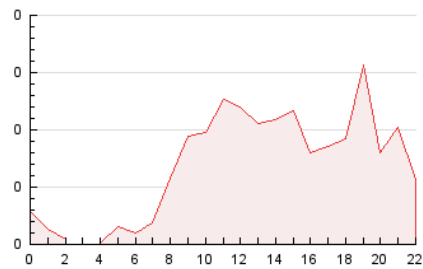

2. Seccions (Nacional i Internacional)

	PÀGINES	%
HOME	242	14.71 %
RESTA	1.403	85.29 %

3. Per dia del mes (Nacional i Internacional)

Dia	N. únics	Visites	Pàgines	Dia	N. únics	Visites	Pàgines	Dia	N. únics	Visites	Pàgines
1	16	18	20	11	28	29	30	21	35	37	50
2	32	33	61	12	23	24	25	22	43	45	64
3	18	22	30	13	45	51	72	23	42	45	49
4	26	27	29	14	47	50	62	24	35	40	48
5	22	25	26	15	43	50	67	25	24	24	52
6	20	22	27	16	38	42	48	26	27	29	31
7	39	48	86	17	64	68	87	27	37	42	72
8	30	31	36	18	42	46	54	28	43	47	78
9	33	36	59	19	35	37	41	29	58	63	112
10	41	46	91	20	32	36	49	30	34	37	46
								31	23	26	43

4. Gràfiques (Nacional i Internacional)

4.1 Per dia de la setmana (promig)

N. únics / Visites (x 100)

Pàgines (x 100)

4.2 Per franja horària (promig)

Visites_ (x 1000)

Pàgines (x 1000)

4.3 Per mesos