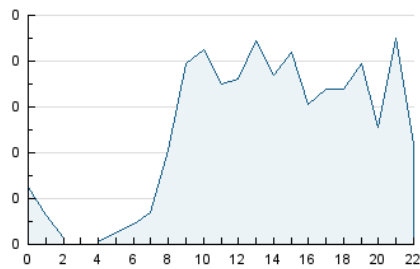

2. Seccions (Nacional)

	PÀGINES	%
HOME	234	14.84 %
RESTA	1.343	85.16 %

3. Per dia del mes (Nacional)

Dia	N. únics	Visites	Pàgines	Dia	N. únics	Visites	Pàgines	Dia	N. únics	Visites	Pàgines
1	15	17	19	11	28	29	30	21	34	36	49
2	28	28	42	12	23	24	25	22	40	42	61
3	17	21	29	13	45	51	72	23	42	45	49
4	23	24	26	14	47	50	62	24	33	38	46
5	21	24	25	15	43	50	67	25	22	22	36
6	20	22	27	16	37	41	47	26	27	29	31
7	39	48	86	17	61	65	84	27	36	41	71
8	30	31	36	18	41	45	51	28	42	46	75
9	33	36	59	19	33	35	39	29	55	59	107
10	40	45	90	20	30	34	47	30	34	37	46
								31	23	26	43

4. Gràfiques (Nacional)

4.1 Per dia de la setmana (promig)

N. únics / Visites (x 100)

Pàgines (x 100)

4.2 Per franja horària (promig)

Visites_ (x 1000)

Pàgines (x 1000)

4.3 Per mesos