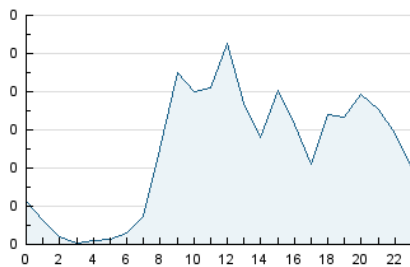

2. Seccions (Nacional i Internacional)

	PÀGINES	%
HOME	253	16.62 %
RESTA	1.269	83.38 %

3. Per dia del mes (Nacional i Internacional)

Dia	N. únics	Visites	Pàgines	Dia	N. únics	Visites	Pàgines	Dia	N. únics	Visites	Pàgines
1	22	24	42	11	48	52	60	21	47	50	61
2	26	28	36	12	35	37	50	22	19	24	32
3	42	43	48	13	37	42	63	23	82	89	88
4	42	47	62	14	34	38	59	24	43	45	67
5	30	35	37	15	22	22	25	25	53	59	73
6	30	33	35	16	21	23	25	26	44	49	90
7	33	39	52	17	32	33	40	27	42	51	71
8	26	33	34	18	40	46	54	28	26	29	61
9	27	31	52	19	37	39	61				
10	43	46	64	20	39	44	80				

4. Gràfiques (Nacional i Internacional)

4.1 Per dia de la setmana (promig)

N. únics / Visites (x 100)

Pàgines (x 100)

4.2 Per franja horària (promig)

Visites_ (x 1000)

Pàgines (x 1000)

4.3 Per mesos