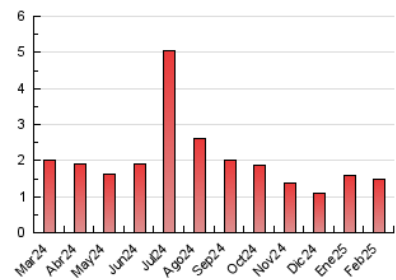

Pàgines (x 1000)