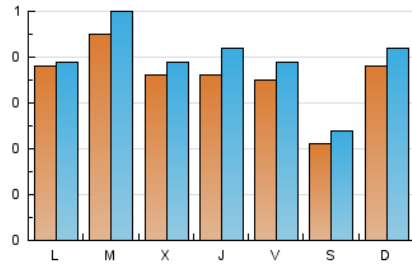

4. Gràfiques (Nacional)

4.1 Per dia de la setmana (promig)

N. únics / Visites (x 100)