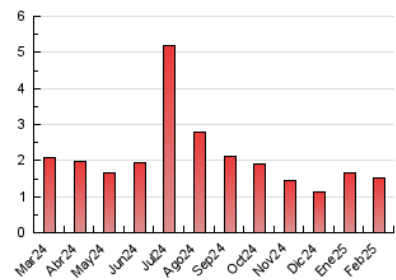

Pàgines (x 1000)