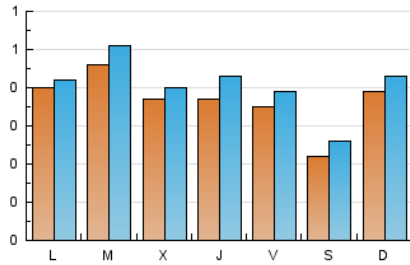

4. Gràfiques (Nacional i Internacional)

4.1 Per dia de la setmana (promig)

N. únics / Visites (x 100)