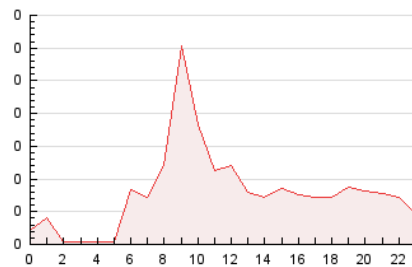

2. Seccions (Nacional)

	PÀGINES	%
HOME	248	16.87 %
RESTA	1.222	83.13 %

3. Per dia del mes (Nacional)

Dia	N. únics	Visites	Pàgines	Dia	N. únics	Visites	Pàgines	Dia	N. únics	Visites	Pàgines
1	22	24	42	11	44	48	55	21	47	50	61
2	25	27	35	12	35	37	50	22	18	23	31
3	40	41	46	13	34	39	60	23	82	89	88
4	42	47	62	14	33	37	58	24	40	42	54
5	30	35	37	15	18	18	20	25	52	58	73
6	29	32	33	16	18	20	22	26	43	48	89
7	32	38	51	17	32	33	40	27	42	51	71
8	24	31	32	18	40	46	54	28	26	29	61
9	27	31	52	19	35	37	58				
10	39	41	55	20	39	44	80				

4. Gràfiques (Nacional)

4.1 Per dia de la setmana (promig)

N. únics / Visites (x 100)

Pàgines (x 100)

4.2 Per franja horària (promig)

Visites_ (x 1000)

Pàgines (x 1000)

4.3 Per mesos