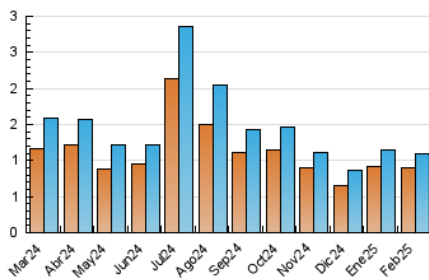

2. Seccions (Nacional)

	PÀGINES	%
HOME	248	16.87 %
RESTA	1.222	83.13 %

3. Per dia del mes (Nacional)

Dia	N. únics	Visites	Pàgines	Dia	N. únics	Visites	Pàgines	Dia	N. únics	Visites	Pàgines
1	22	24	42	11	44	48	55	21	47	50	61
2	25	27	35	12	35	37	50	22	18	23	31
3	40	41	46	13	34	39	60	23	82	89	88
4	42	47	62	14	33	37	58	24	40	42	54
5	30	35	37	15	18	18	20	25	52	58	73
6	29	32	33	16	18	20	22	26	43	48	89
7	32	38	51	17	32	33	40	27	42	51	71
8	24	31	32	18	40	46	54	28	26	29	61
9	27	31	52	19	35	37	58				
10	39	41	55	20	39	44	80				

4. Gràfiques (Nacional)

4.1 Per dia de la setmana (promig)

N. únics / Visites (x 100)

Pàgines (x 100)

4.2 Per franja horària (promig)

Visites_ (x 1000)

Pàgines (x 1000)

4.3 Per mesos

N. únics / Visites (x 1000)

Pàgines (x 1000)

5. Observacions

Este Medio Electrónico de Comunicación ha sido medido por la herramienta Google Analytics de Google (GA4).

6. Definicions bàsiques (Para més informació cal veure Normes Tècniques per al Control dels Mitjans Electrònics de Comunicació)

Visita:

Una seqüència ininterrompuda de pàgines servides a un usuari vàlid. Si aquest usuari no realitza peticions de pàgines en un període de temps (30 min) la següent petició constituirà l'inici d'una nova visita.