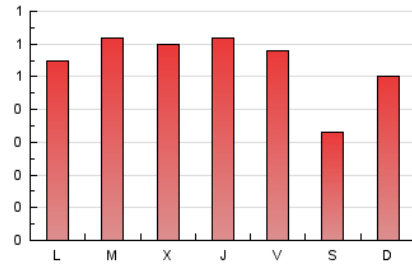

Pàgines (x 100)