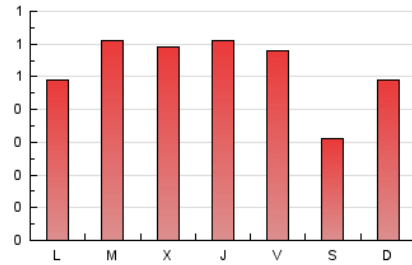

Pàgines (x 100)