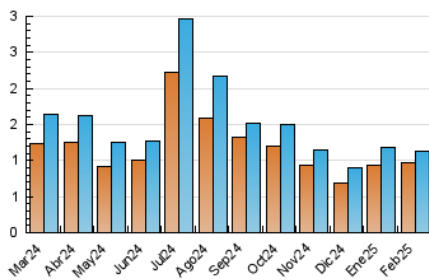

4.3 Per mesos

N. únics / Visites (x 1000)