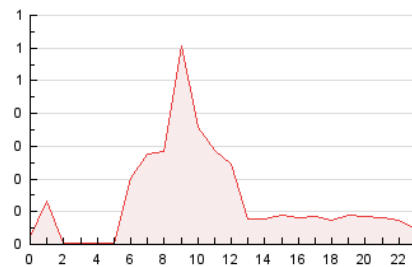

2. Seccions (Nacional i Internacional)

	PÀGINES	%
HOME	253	16.62 %
RESTA	1.269	83.38 %

3. Per dia del mes (Nacional i Internacional)

Dia	N. únics	Visites	Pàgines	Dia	N. únics	Visites	Pàgines	Dia	N. únics	Visites	Pàgines
1	22	24	42	11	48	52	60	21	47	50	61
2	26	28	36	12	35	37	50	22	19	24	32
3	42	43	48	13	37	42	63	23	82	89	88
4	42	47	62	14	34	38	59	24	43	45	67
5	30	35	37	15	22	22	25	25	53	59	73
6	30	33	35	16	21	23	25	26	44	49	90
7	33	39	52	17	32	33	40	27	42	51	71
8	26	33	34	18	40	46	54	28	26	29	61
9	27	31	52	19	37	39	61				
10	43	46	64	20	39	44	80				

4. Gràfiques (Nacional i Internacional)

4.1 Per dia de la setmana (promig)

N. únics / Visites (x 100)

Pàgines (x 100)

4.2 Per franja horària (promig)

Visites_ (x 1000)

Pàgines (x 1000)

4.3 Per mesos