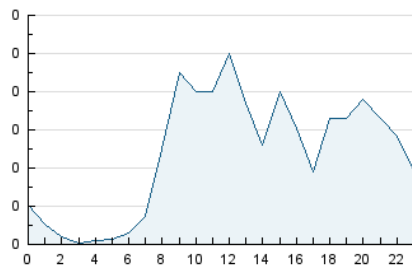

2. Seccions (Nacional)

	PÀGINES	%
HOME	248	16.87 %
RESTA	1.222	83.13 %

3. Per dia del mes (Nacional)

Dia	N. únics	Visites	Pàgines	Dia	N. únics	Visites	Pàgines	Dia	N. únics	Visites	Pàgines
1	22	24	42	11	44	48	55	21	47	50	61
2	25	27	35	12	35	37	50	22	18	23	31
3	40	41	46	13	34	39	60	23	82	89	88
4	42	47	62	14	33	37	58	24	40	42	54
5	30	35	37	15	18	18	20	25	52	58	73
6	29	32	33	16	18	20	22	26	43	48	89
7	32	38	51	17	32	33	40	27	42	51	71
8	24	31	32	18	40	46	54	28	26	29	61
9	27	31	52	19	35	37	58				
10	39	41	55	20	39	44	80				

4. Gràfiques (Nacional)

4.1 Per dia de la setmana (promig)

N. únics / Visites (x 100)

Pàgines (x 100)

4.2 Per franja horària (promig)

Visites_ (x 1000)

Pàgines (x 1000)

4.3 Per mesos