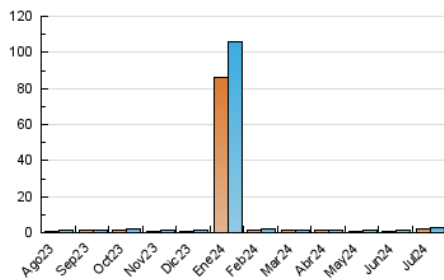

4.3 Per mesos

N. únics / Visites (x 1000)