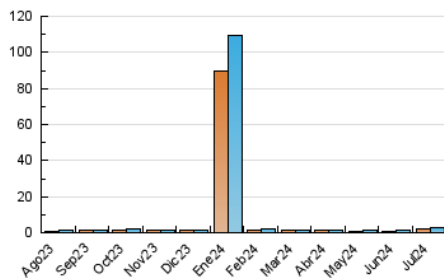

4.3 Per mesos

N. únics / Visites (x 1000)