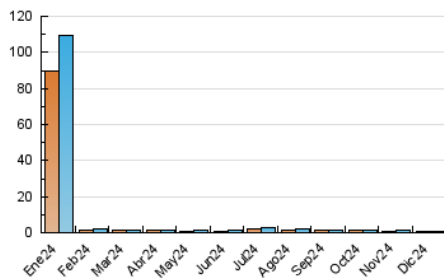

4.3 Per mesos

N. únics / Visites (x 1000)