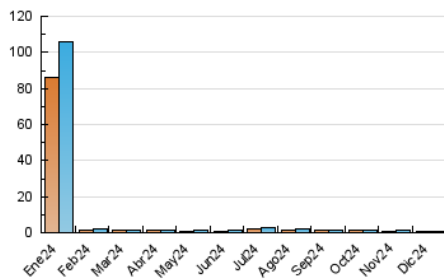

4.3 Per mesos

N. únics / Visites (x 1000)