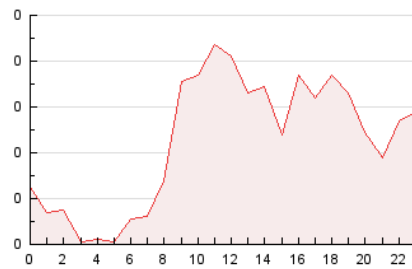

2. Seccions (Nacional)

	PÀGINES	%
HOME	152	14.04 %
RESTA	931	85.96 %

3. Per dia del mes (Nacional)

Dia	N. únics	Visites	Pàgines	Dia	N. únics	Visites	Pàgines	Dia	N. únics	Visites	Pàgines
1	24	28	39	11	35	36	47	21	18	20	22
2	28	28	34	12	36	38	39	22	12	13	22
3	34	39	47	13	32	33	37	23	21	24	33
4	42	47	63	14	18	21	41	24	19	24	32
5	36	40	48	15	23	26	27	25	15	15	18
6	27	34	33	16	22	25	28	26	24	27	28
7	18	20	21	17	27	31	44	27	18	24	26
8	20	20	29	18	32	35	49	28	16	17	17
9	23	28	52	19	20	26	34	29	22	24	25
10	37	44	49	20	24	29	39	30	24	30	33
								31	23	23	27

4. Gràfiques (Nacional)

4.1 Per dia de la setmana (promig)

N. únics / Visites (x 100)

Pàgines (x 100)

4.2 Per franja horària (promig)

Visites_ (x 1000)

Pàgines (x 1000)

4.3 Per mesos