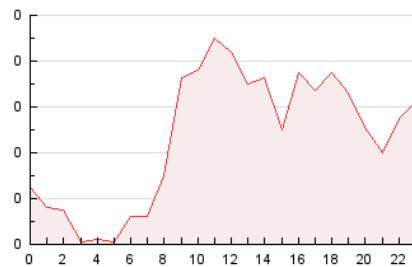

2. Seccions (Nacional i Internacional)

	PÀGINES	%
HOME	164	14.63 %
RESTA	957	85.37 %

3. Per dia del mes (Nacional i Internacional)

Dia	N. únics	Visites	Pàgines	Dia	N. únics	Visites	Pàgines	Dia	N. únics	Visites	Pàgines
1	24	28	39	11	35	36	47	21	18	20	22
2	28	28	34	12	37	39	40	22	13	14	23
3	35	40	48	13	32	33	37	23	22	26	35
4	42	47	63	14	18	21	41	24	21	26	34
5	36	40	48	15	24	27	28	25	16	16	20
6	27	34	33	16	24	27	30	26	27	30	32
7	20	22	23	17	27	31	44	27	20	26	28
8	23	23	33	18	32	35	49	28	18	19	19
9	23	28	52	19	21	28	35	29	24	26	28
10	40	47	52	20	25	30	40	30	27	33	36
								31	24	24	28

4. Gràfiques (Nacional i Internacional)

4.1 Per dia de la setmana (promig)

N. únics / Visites (x 100)

Pàgines (x 100)

4.2 Per franja horària (promig)

Visites_ (x 1000)

Pàgines (x 1000)

4.3 Per mesos