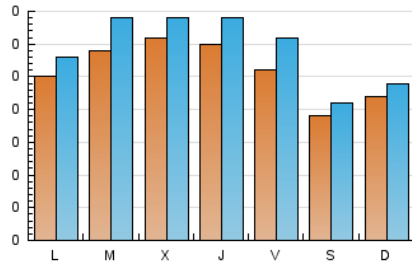

4. Gràfiques (Nacional i Internacional)

4.1 Per dia de la setmana (promig)

N. únics / Visites (x 100)