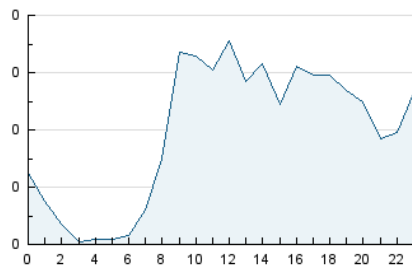

2. Seccions (Nacional i Internacional)

	PÀGINES	%
HOME	164	14.63 %
RESTA	957	85.37 %

3. Per dia del mes (Nacional i Internacional)

Dia	N. únics	Visites	Pàgines	Dia	N. únics	Visites	Pàgines	Dia	N. únics	Visites	Pàgines
1	24	28	39	11	35	36	47	21	18	20	22
2	28	28	34	12	37	39	40	22	13	14	23
3	35	40	48	13	32	33	37	23	22	26	35
4	42	47	63	14	18	21	41	24	21	26	34
5	36	40	48	15	24	27	28	25	16	16	20
6	27	34	33	16	24	27	30	26	27	30	32
7	20	22	23	17	27	31	44	27	20	26	28
8	23	23	33	18	32	35	49	28	18	19	19
9	23	28	52	19	21	28	35	29	24	26	28
10	40	47	52	20	25	30	40	30	27	33	36
								31	24	24	28

4. Gràfiques (Nacional i Internacional)

4.1 Per dia de la setmana (promig)

N. únics / Visites (x 100)

Pàgines (x 100)

4.2 Per franja horària (promig)

Visites_ (x 1000)

Pàgines (x 1000)

4.3 Per mesos