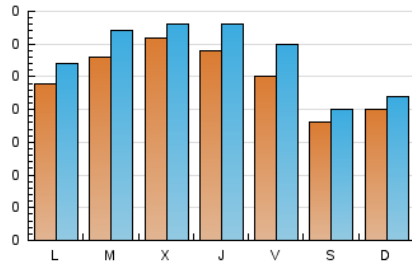

4. Gràfiques (Nacional)

4.1 Per dia de la setmana (promig)

N. únics / Visites (x 100)