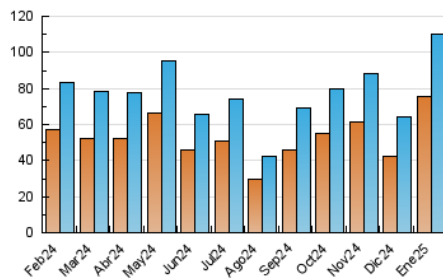

##### 4.1 Per dia de la setmana (promig)

N. únics / Visites (x 100)

Pàgines (x 100)

##### 4.2 Per franja horària (promig)

Visites\_ (x 1000)

Pàgines (x 1000)

##### 4.3 Per mesos

N. únics / Visites (x 1000)

Pàgines (x 1000)