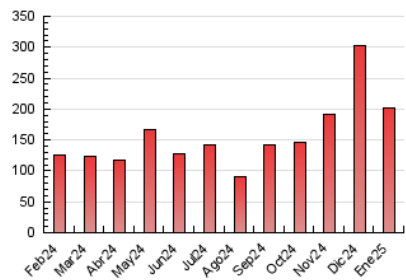

### 3. Per dia del mes (Nacional i Internacional)

Dia	N. únics	Visites	Pàgines	Dia	N. únics	Visites	Pàgines	Dia	N. únics	Visites	Pàgines
1	577	703	3.259	11	1.944	2.207	4.398	21	3.248	3.734	6.367
2	711	873	4.653	12	1.985	2.249	4.445	22	2.619	2.967	5.765
3	815	980	4.394	13	3.108	3.569	6.014	23	2.910	3.338	5.834
4	752	893	3.818	14	2.300	2.695	4.863	24	3.015	3.376	5.774
5	1.131	1.366	5.883	15	2.179	2.503	5.025	25	1.808	2.030	3.308
6	937	1.113	4.604	16	2.426	2.861	4.721	26	3.510	3.907	5.794
7	16.801	19.024	28.542	17	1.916	2.277	4.290	27	3.175	3.542	6.023
8	9.301	10.453	16.401	18	1.202	1.418	2.512	28	2.322	2.687	4.808
9	7.495	8.577	15.906	19	1.644	1.874	3.084	29	2.598	3.044	5.505
10	4.513	5.221	10.457	20	4.095	4.688	7.689	30	2.064	2.433	3.938
								31	1.976	2.326	3.971

##### 4.1 Per dia de la setmana (promig)

N. únics / Visites (x 100)

Pàgines (x 100)

##### 4.2 Per franja horària (promig)

Visites\_ (x 1000)

Pàgines (x 1000)

##### 4.3 Per mesos

N. únics / Visites (x 1000)

Pàgines (x 1000)