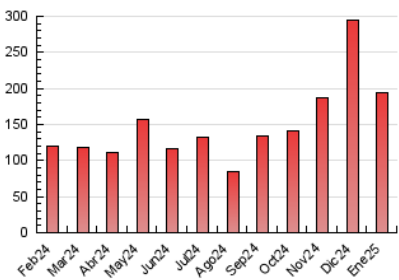

Pàgines (x 1000)