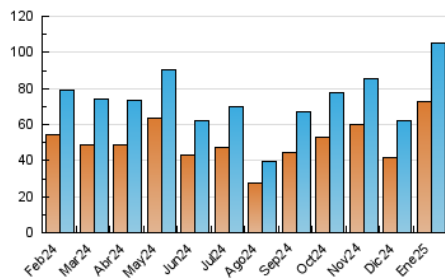

4.3 Per mesos

N. únics / Visites (x 1000)