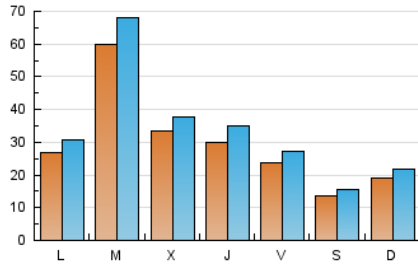

4. Gràfiques (Nacional)

4.1 Per dia de la setmana (promig)

N. únics / Visites (x 100)