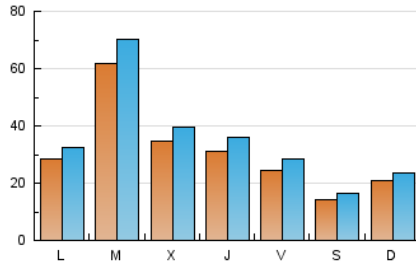

4. Gràfiques (Nacional i Internacional)

4.1 Per dia de la setmana (promig)

N. únics / Visites (x 100)