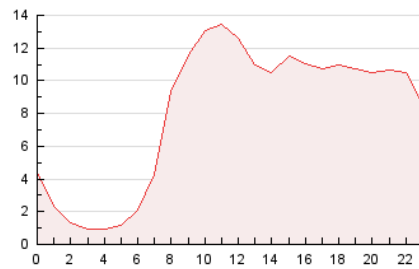

#### 3. Per dia del mes (Nacional)

Dia	N. únics	Visites	Pàgines	Dia	N. únics	Visites	Pàgines	Dia	N. únics	Visites	Pàgines
1	536	655	3.078	11	1.838	2.087	4.212	21	3.159	3.623	6.231
2	673	816	4.461	12	1.602	1.797	3.870	22	2.543	2.879	5.657
3	777	917	4.184	13	2.854	3.277	5.545	23	2.826	3.236	5.701
4	729	852	3.673	14	2.170	2.530	4.611	24	2.907	3.252	5.611
5	1.004	1.197	5.303	15	2.091	2.408	4.909	25	1.742	1.957	3.205
6	793	944	4.064	16	2.353	2.754	4.619	26	3.456	3.869	5.670
7	16.356	18.480	27.694	17	1.855	2.205	4.177	27	3.114	3.481	5.931
8	8.964	10.032	15.797	18	1.151	1.361	2.445	28	2.250	2.613	4.695
9	7.210	8.258	15.261	19	1.596	1.817	3.007	29	2.522	2.961	5.378
10	4.319	5.023	10.031	20	3.980	4.575	7.509	30	1.997	2.346	3.807
								31	1.915	2.255	3.851

4. Gràfiques (Nacional)

4.1 Per dia de la setmana (promig)

N. únics / Visites (x 100)

Pàgines (x 100)

4.2 Per franja horària (promig)

Visites\_ (x 1000)

Pàgines (x 1000)

4.3 Per mesos