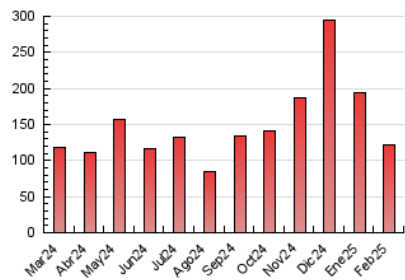

Pàgines (x 1000)