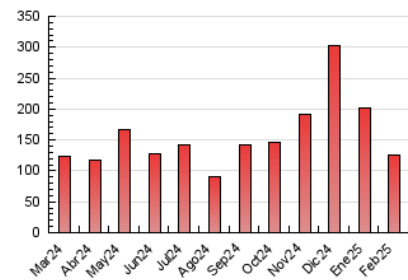

Pàgines (x 1000)