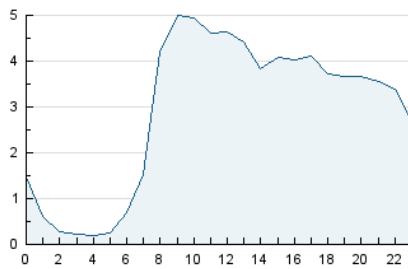

2. Seccions (Nacional)

	PÀGINES	%
HOME	36.821	30.18 %
RESTA	85.193	69.82 %

3. Per dia del mes (Nacional)

Dia	N. únics	Visites	Pàgines	Dia	N. únics	Visites	Pàgines	Dia	N. únics	Visites	Pàgines
1	1.111	1.298	2.336	11	1.933	2.258	4.482	21	1.359	1.564	4.018
2	1.066	1.238	2.528	12	3.947	4.479	6.885	22	922	1.047	2.427
3	3.190	3.699	6.398	13	3.020	3.412	6.056	23	962	1.120	2.587
4	2.335	2.706	5.436	14	2.975	3.382	5.655	24	1.943	2.318	4.744
5	1.936	2.249	4.377	15	1.642	1.837	2.749	25	1.660	1.974	4.647
6	1.991	2.344	4.573	16	1.154	1.334	2.277	26	2.599	3.086	6.701
7	2.130	2.466	4.254	17	1.919	2.239	3.631	27	3.066	3.732	6.924
8	1.425	1.608	2.593	18	1.759	2.049	4.385	28	2.107	2.476	4.657
9	1.263	1.449	2.475	19	2.180	2.503	5.384				
10	1.866	2.159	4.182	20	2.076	2.422	4.653				

4. Gràfiques (Nacional)

4.1 Per dia de la setmana (promig)

N. únics / Visites (x 100)

Pàgines (x 100)

4.2 Per franja horària (promig)

Visites_ (x 1000)

Pàgines (x 1000)

4.3 Per mesos