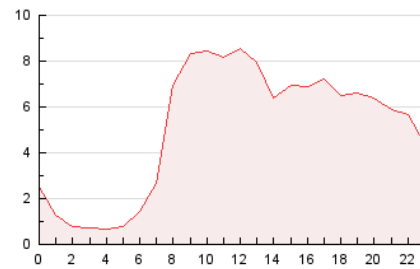

2. Seccions (Nacional)

	PÀGINES	%
HOME	36.821	30.18 %
RESTA	85.193	69.82 %

3. Per dia del mes (Nacional)

Dia	N. únics	Visites	Pàgines	Dia	N. únics	Visites	Pàgines	Dia	N. únics	Visites	Pàgines
1	1.111	1.298	2.336	11	1.933	2.258	4.482	21	1.359	1.564	4.018
2	1.066	1.238	2.528	12	3.947	4.479	6.885	22	922	1.047	2.427
3	3.190	3.699	6.398	13	3.020	3.412	6.056	23	962	1.120	2.587
4	2.335	2.706	5.436	14	2.975	3.382	5.655	24	1.943	2.318	4.744
5	1.936	2.249	4.377	15	1.642	1.837	2.749	25	1.660	1.974	4.647
6	1.991	2.344	4.573	16	1.154	1.334	2.277	26	2.599	3.086	6.701
7	2.130	2.466	4.254	17	1.919	2.239	3.631	27	3.066	3.732	6.924
8	1.425	1.608	2.593	18	1.759	2.049	4.385	28	2.107	2.476	4.657
9	1.263	1.449	2.475	19	2.180	2.503	5.384				
10	1.866	2.159	4.182	20	2.076	2.422	4.653				

4. Gràfiques (Nacional)

4.1 Per dia de la setmana (promig)

N. únics / Visites (x 100)

Pàgines (x 100)

4.2 Per franja horària (promig)

Visites_ (x 1000)

Pàgines (x 1000)

4.3 Per mesos