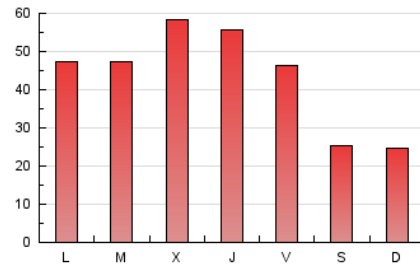

Pàgines (x 100)