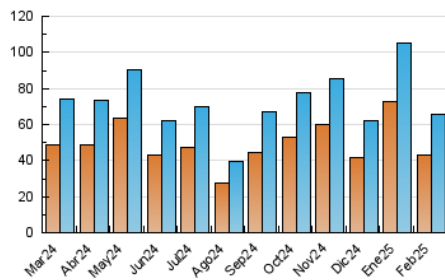

4.3 Per mesos

N. únics / Visites (x 1000)