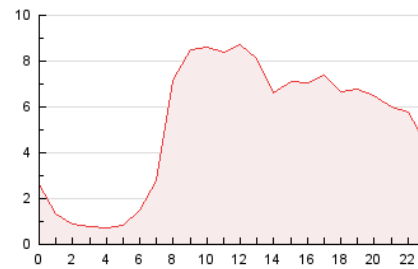

2. Seccions (Nacional i Internacional)

	PÀGINES	%
HOME	37.450	29.90 %
RESTA	87.792	70.10 %

3. Per dia del mes (Nacional i Internacional)

Dia	N. únics	Visites	Pàgines	Dia	N. únics	Visites	Pàgines	Dia	N. únics	Visites	Pàgines
1	1.150	1.352	2.426	11	1.998	2.336	4.596	21	1.396	1.614	4.102
2	1.099	1.279	2.589	12	4.027	4.574	7.017	22	955	1.089	2.483
3	3.300	3.804	6.580	13	3.096	3.499	6.188	23	996	1.161	2.644
4	2.396	2.777	5.590	14	3.065	3.483	5.789	24	2.002	2.385	4.853
5	2.004	2.327	4.484	15	1.717	1.916	2.878	25	1.733	2.052	4.781
6	2.055	2.424	4.684	16	1.200	1.389	2.342	26	2.662	3.176	6.855
7	2.209	2.560	4.441	17	1.978	2.310	3.816	27	3.129	3.808	7.043
8	1.479	1.684	2.700	18	1.818	2.117	4.481	28	2.164	2.545	4.741
9	1.314	1.514	2.554	19	2.247	2.577	5.497				
10	1.911	2.212	4.287	20	2.162	2.526	4.801				

4. Gràfiques (Nacional i Internacional)

4.1 Per dia de la setmana (promig)

N. únics / Visites (x 100)

Pàgines (x 100)

4.2 Per franja horària (promig)

Visites_ (x 1000)

Pàgines (x 1000)

4.3 Per mesos