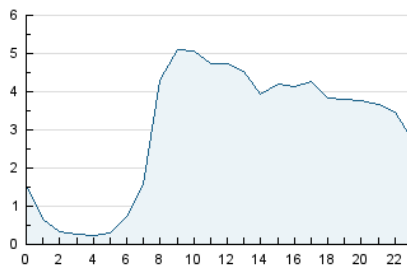

2. Seccions (Nacional i Internacional)

	PÀGINES	%
HOME	37.450	29.90 %
RESTA	87.792	70.10 %

3. Per dia del mes (Nacional i Internacional)

Dia	N. únics	Visites	Pàgines	Dia	N. únics	Visites	Pàgines	Dia	N. únics	Visites	Pàgines
1	1.150	1.352	2.426	11	1.998	2.336	4.596	21	1.396	1.614	4.102
2	1.099	1.279	2.589	12	4.027	4.574	7.017	22	955	1.089	2.483
3	3.300	3.804	6.580	13	3.096	3.499	6.188	23	996	1.161	2.644
4	2.396	2.777	5.590	14	3.065	3.483	5.789	24	2.002	2.385	4.853
5	2.004	2.327	4.484	15	1.717	1.916	2.878	25	1.733	2.052	4.781
6	2.055	2.424	4.684	16	1.200	1.389	2.342	26	2.662	3.176	6.855
7	2.209	2.560	4.441	17	1.978	2.310	3.816	27	3.129	3.808	7.043
8	1.479	1.684	2.700	18	1.818	2.117	4.481	28	2.164	2.545	4.741
9	1.314	1.514	2.554	19	2.247	2.577	5.497				
10	1.911	2.212	4.287	20	2.162	2.526	4.801				

4. Gràfiques (Nacional i Internacional)

4.1 Per dia de la setmana (promig)

N. únics / Visites (x 100)

Pàgines (x 100)

4.2 Per franja horària (promig)

Visites_ (x 1000)

Pàgines (x 1000)

4.3 Per mesos