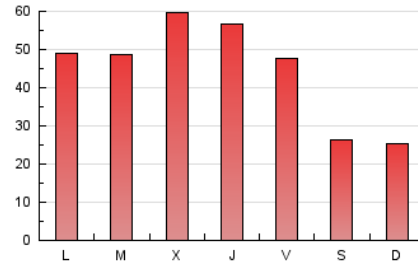

Pàgines (x 100)