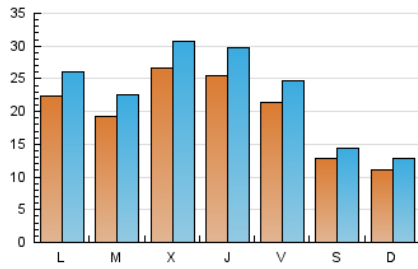

4. Gràfiques (Nacional)

4.1 Per dia de la setmana (promig)

N. únics / Visites (x 100)