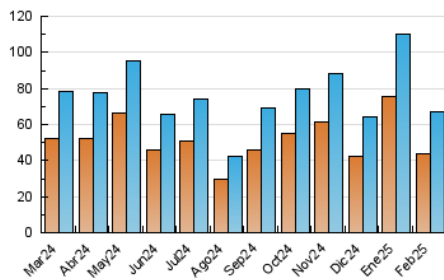

4.3 Per mesos

N. únics / Visites (x 1000)