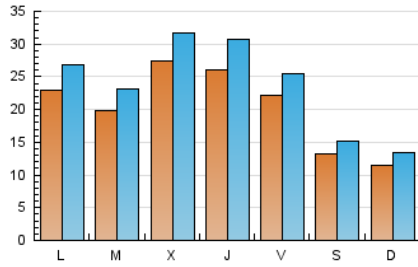

4. Gràfiques (Nacional i Internacional)

4.1 Per dia de la setmana (promig)

N. únics / Visites (x 100)