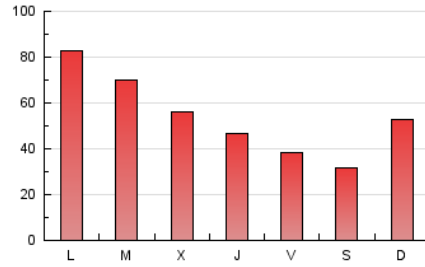

Pàgines (x 100)