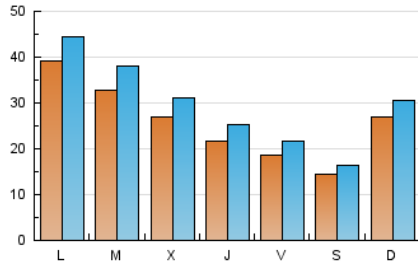

4. Gràfiques (Nacional)

4.1 Per dia de la setmana (promig)

N. únics / Visites (x 100)