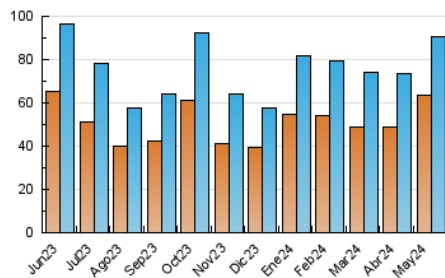

4.3 Per mesos

N. únics / Visites (x 1000)