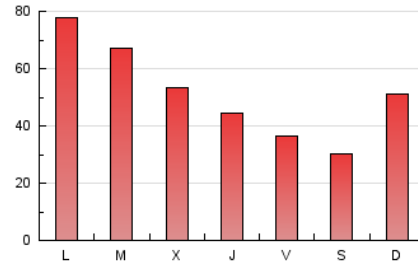

Pàgines (x 100)