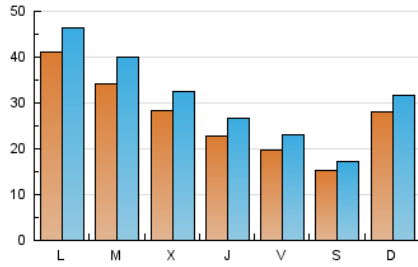

4. Gràfiques (Nacional i Internacional)

4.1 Per dia de la setmana (promig)

N. únics / Visites (x 100)