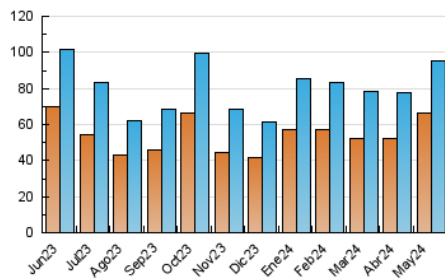

4.3 Per mesos

N. únics / Visites (x 1000)