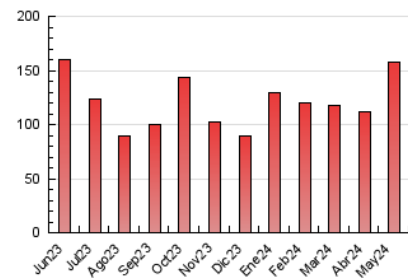

Pàgines (x 1000)