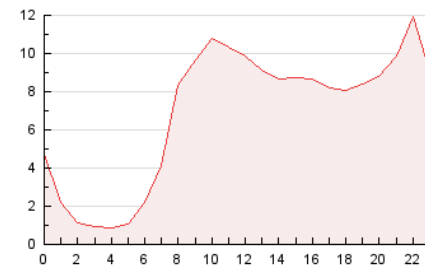

2. Seccions (Nacional i Internacional)

	PÀGINES	%
HOME	43.154	26.03 %
RESTA	122.619	73.97 %

3. Per dia del mes (Nacional i Internacional)

Dia	N. únics	Visites	Pàgines	Dia	N. únics	Visites	Pàgines	Dia	N. únics	Visites	Pàgines
1	1.761	1.986	2.991	11	2.077	2.366	3.847	21	2.136	2.506	4.977
2	2.353	2.707	3.983	12	7.209	8.042	13.176	22	2.033	2.391	4.602
3	2.182	2.556	3.628	13	8.981	10.033	18.967	23	1.641	1.955	3.880
4	1.418	1.613	2.302	14	3.628	4.269	9.455	24	1.436	1.705	3.094
5	1.530	1.768	2.721	15	2.932	3.489	7.857	25	1.019	1.190	2.307
6	4.236	4.764	6.762	16	1.964	2.294	5.187	26	1.075	1.264	2.216
7	3.680	4.473	6.510	17	2.128	2.467	4.530	27	1.460	1.733	3.735
8	4.229	4.717	6.636	18	1.540	1.774	4.170	28	4.259	4.718	7.162
9	3.451	3.986	5.966	19	1.409	1.617	3.088	29	3.233	3.630	6.082
10	2.609	3.015	4.653	20	1.768	2.036	3.547	30	2.024	2.354	4.358
								31	1.528	1.771	3.384

4. Gràfiques (Nacional i Internacional)

4.1 Per dia de la setmana (promig)

N. únics / Visites (x 100)

Pàgines (x 100)

4.2 Per franja horària (promig)

Visites_ (x 1000)

Pàgines (x 1000)

4.3 Per mesos