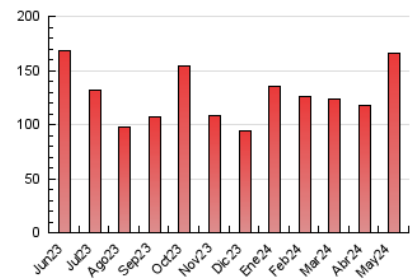

Pàgines (x 1000)