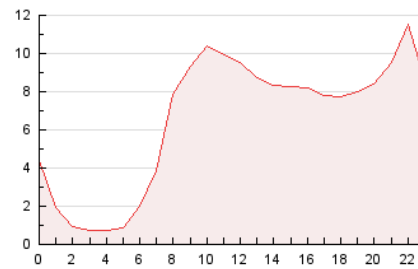

2. Seccions (Nacional)

	PÀGINES	%
HOME	41.064	26.04 %
RESTA	116.625	73.96 %

3. Per dia del mes (Nacional)

Dia	N. únics	Visites	Pàgines	Dia	N. únics	Visites	Pàgines	Dia	N. únics	Visites	Pàgines
1	1.678	1.892	2.838	11	1.994	2.272	3.682	21	1.954	2.303	4.660
2	2.216	2.555	3.770	12	6.994	7.827	12.717	22	1.923	2.268	4.243
3	2.056	2.400	3.423	13	8.632	9.656	17.738	23	1.547	1.850	3.671
4	1.333	1.516	2.188	14	3.446	4.043	8.882	24	1.314	1.563	2.905
5	1.447	1.681	2.603	15	2.798	3.328	7.522	25	952	1.116	2.196
6	4.064	4.570	6.496	16	1.839	2.154	4.917	26	1.010	1.192	2.123
7	3.540	4.298	6.308	17	1.985	2.300	4.282	27	1.356	1.619	3.564
8	4.027	4.522	6.306	18	1.465	1.687	3.999	28	4.128	4.564	6.957
9	3.321	3.846	5.771	19	1.322	1.514	2.913	29	3.102	3.480	5.832
10	2.491	2.871	4.456	20	1.658	1.908	3.377	30	1.910	2.229	4.189
								31	1.427	1.658	3.161

4. Gràfiques (Nacional)

4.1 Per dia de la setmana (promig)

N. únics / Visites (x 100)

Pàgines (x 100)

4.2 Per franja horària (promig)

Visites_ (x 1000)

Pàgines (x 1000)

4.3 Per mesos