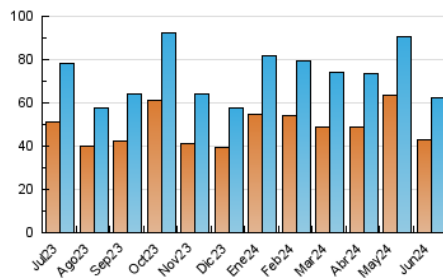

### 4.1 Per dia de la setmana (promig)

N. únics / Visites (x 100)

Pàgines (x 100)

### 4.2 Per franja horària (promig)

Visites\_ (x 1000)

Pàgines (x 1000)

### 4.3 Per mesos

N. únics / Visites (x 1000)

Pàgines (x 1000)