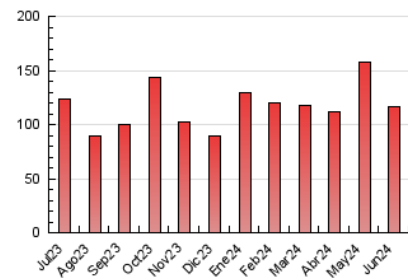

### 4.1 Per dia de la setmana (promig)

N. únics / Visites (x 100)

Pàgines (x 100)

### 4.2 Per franja horària (promig)

Visites\_ (x 1000)

Pàgines (x 1000)

### 4.3 Per mesos

N. únics / Visites (x 1000)

Pàgines (x 1000)