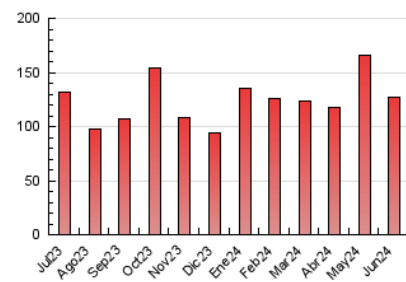

### 3. Per dia del mes (Nacional i Internacional)

Dia	N. únics	Visites	Pàgines	Dia	N. únics	Visites	Pàgines	Dia	N. únics	Visites	Pàgines
1	954	1.092	2.066	11	2.613	2.971	5.830	21	1.286	1.537	3.394
2	1.068	1.209	2.150	12	1.562	1.824	3.831	22	820	960	2.225
3	1.786	2.065	4.162	13	1.371	1.634	3.467	23	743	842	2.202
4	1.424	1.688	3.698	14	1.810	2.149	3.967	24	861	979	2.241
5	1.873	2.174	4.685	15	1.113	1.264	2.378	25	1.784	2.038	4.130
6	2.247	2.583	4.760	16	1.157	1.340	2.757	26	2.452	2.821	6.085
7	2.080	2.353	3.855	17	2.197	2.543	5.545	27	1.569	1.834	4.363
8	1.199	1.358	2.830	18	2.361	2.699	5.347	28	1.295	1.509	3.420
9	2.062	2.309	4.002	19	2.342	2.814	5.345	29	859	971	2.300
10	11.281	12.604	18.910	20	2.322	2.764	4.922	30	833	970	1.933

##### 4.2 Per franja horària (promig)

Visites\_ (x 1000)

Pàgines (x 1000)

##### 4.3 Per mesos

N. únics / Visites (x 1000)

Pàgines (x 1000)