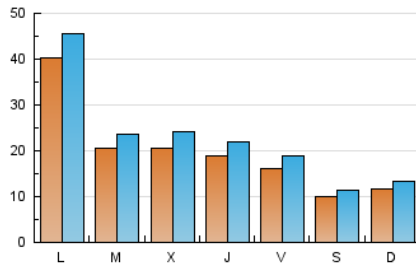

4. Gràfiques (Nacional i Internacional)

4.1 Per dia de la setmana (promig)

N. únics / Visites (x 100)