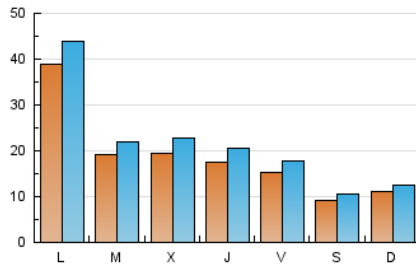

4. Gràfiques (Nacional)

4.1 Per dia de la setmana (promig)

N. únics / Visites (x 100)