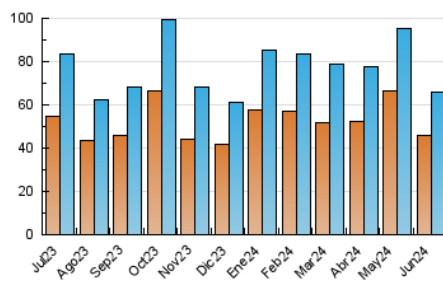

##### 4.2 Per franja horària (promig)

Visites\_ (x 1000)

Pàgines (x 1000)

##### 4.3 Per mesos

N. únics / Visites (x 1000)

Pàgines (x 1000)