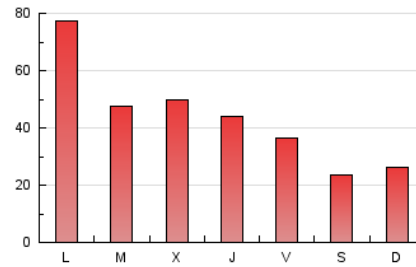

Pàgines (x 100)