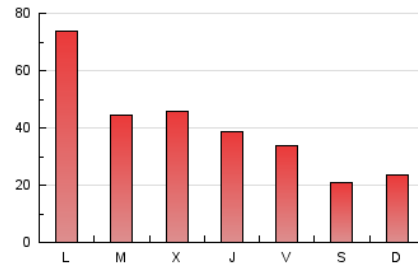

Pàgines (x 100)