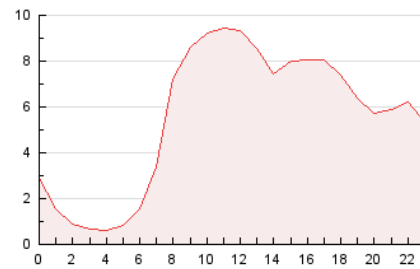

2. Seccions (Nacional)

	PÀGINES	%
HOME	42.785	32.11 %
RESTA	90.450	67.89 %

3. Per dia del mes (Nacional)

Dia	N. únics	Visites	Pàgines	Dia	N. únics	Visites	Pàgines	Dia	N. únics	Visites	Pàgines
1	2.740	3.063	5.771	11	2.919	3.448	6.893	21	1.405	1.592	3.181
2	2.067	2.311	5.063	12	1.666	1.978	4.781	22	2.549	2.789	5.653
3	1.736	1.967	4.601	13	1.110	1.285	2.851	23	2.546	2.853	5.057
4	1.443	1.678	3.005	14	940	1.086	2.427	24	2.539	2.837	4.832
5	1.577	1.865	3.241	15	2.180	2.545	4.855	25	2.347	2.708	4.748
6	1.513	1.755	2.982	16	2.019	2.320	4.199	26	1.537	1.765	2.940
7	1.325	1.551	3.105	17	1.587	1.920	4.291	27	1.392	1.552	2.618
8	1.724	2.016	4.494	18	1.795	2.120	4.685	28	1.394	1.598	2.631
9	4.300	4.724	7.223	19	3.722	4.307	6.372	29	1.748	2.043	4.107
10	2.695	3.195	6.913	20	2.096	2.358	3.821	30	1.605	1.827	3.109
								31	975	1.138	2.786

4. Gràfiques (Nacional)

4.1 Per dia de la setmana (promig)

N. únics / Visites (x 100)

Pàgines (x 100)

4.2 Per franja horària (promig)

Visites_ (x 1000)

Pàgines (x 1000)

4.3 Per mesos