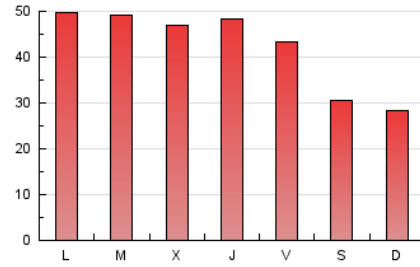

Pàgines (x 100)