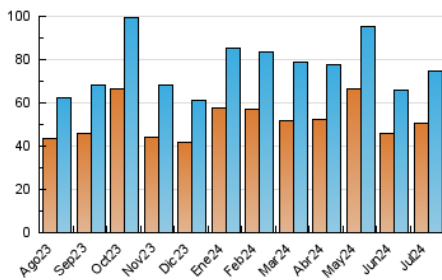

4.3 Per mesos

N. únics / Visites (x 1000)