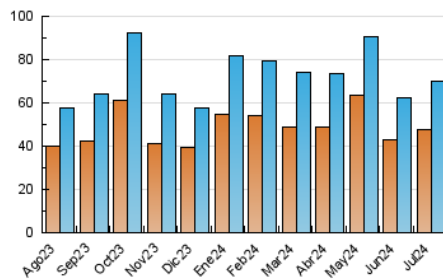

4.3 Per mesos

N. únics / Visites (x 1000)