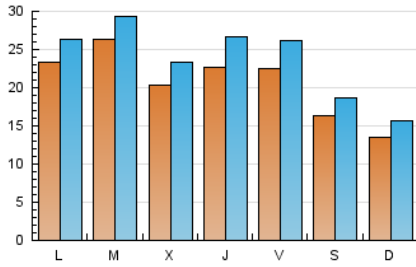

4. Gràfiques (Nacional i Internacional)

4.1 Per dia de la setmana (promig)

N. únics / Visites (x 100)