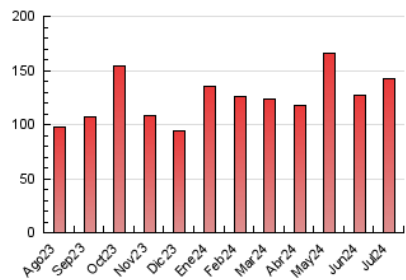

Pàgines (x 1000)