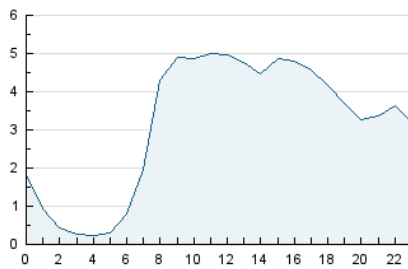

2. Seccions (Nacional)

	PÀGINES	%
HOME	42.785	32.11 %
RESTA	90.450	67.89 %

3. Per dia del mes (Nacional)

Dia	N. únics	Visites	Pàgines	Dia	N. únics	Visites	Pàgines	Dia	N. únics	Visites	Pàgines
1	2.740	3.063	5.771	11	2.919	3.448	6.893	21	1.405	1.592	3.181
2	2.067	2.311	5.063	12	1.666	1.978	4.781	22	2.549	2.789	5.653
3	1.736	1.967	4.601	13	1.110	1.285	2.851	23	2.546	2.853	5.057
4	1.443	1.678	3.005	14	940	1.086	2.427	24	2.539	2.837	4.832
5	1.577	1.865	3.241	15	2.180	2.545	4.855	25	2.347	2.708	4.748
6	1.513	1.755	2.982	16	2.019	2.320	4.199	26	1.537	1.765	2.940
7	1.325	1.551	3.105	17	1.587	1.920	4.291	27	1.392	1.552	2.618
8	1.724	2.016	4.494	18	1.795	2.120	4.685	28	1.394	1.598	2.631
9	4.300	4.724	7.223	19	3.722	4.307	6.372	29	1.748	2.043	4.107
10	2.695	3.195	6.913	20	2.096	2.358	3.821	30	1.605	1.827	3.109
								31	975	1.138	2.786

4. Gràfiques (Nacional)

4.1 Per dia de la setmana (promig)

N. únics / Visites (x 100)

Pàgines (x 100)

4.2 Per franja horària (promig)

Visites_ (x 1000)

Pàgines (x 1000)

4.3 Per mesos