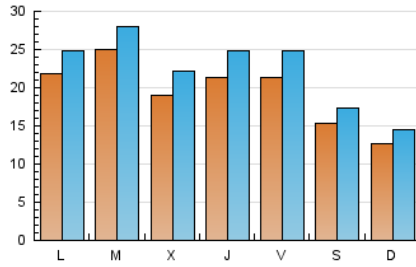

4. Gràfiques (Nacional)

4.1 Per dia de la setmana (promig)

N. únics / Visites (x 100)