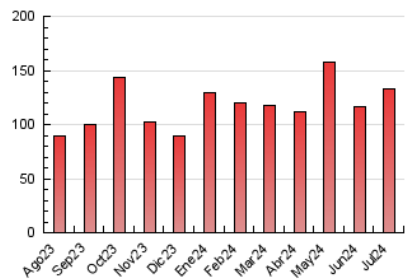

Pàgines (x 1000)