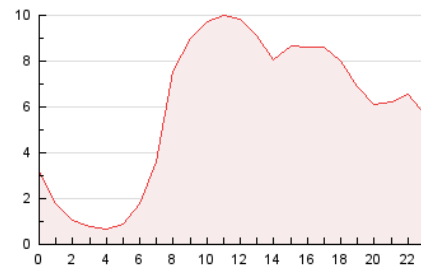

2. Seccions (Nacional i Internacional)

	PÀGINES	%
HOME	47.063	33.07 %
RESTA	95.240	66.93 %

3. Per dia del mes (Nacional i Internacional)

Dia	N. únics	Visites	Pàgines	Dia	N. únics	Visites	Pàgines	Dia	N. únics	Visites	Pàgines
1	2.857	3.177	6.111	11	3.112	3.678	7.203	21	1.497	1.687	3.303
2	2.168	2.422	5.545	12	1.798	2.119	4.965	22	2.702	2.938	6.076
3	1.848	2.089	4.983	13	1.241	1.436	3.047	23	2.663	2.973	5.425
4	1.555	1.801	3.392	14	1.027	1.197	2.619	24	2.666	2.938	5.028
5	1.674	1.977	3.466	15	2.313	2.704	5.322	25	2.477	2.916	5.189
6	1.589	1.844	3.158	16	2.136	2.450	4.639	26	1.668	1.910	3.152
7	1.431	1.671	3.373	17	1.714	2.056	4.745	27	1.498	1.675	2.787
8	1.895	2.201	4.758	18	1.905	2.243	4.868	28	1.471	1.689	2.769
9	4.459	4.893	7.610	19	3.872	4.481	6.713	29	1.874	2.181	4.325
10	2.862	3.390	7.156	20	2.204	2.487	3.998	30	1.725	1.965	3.540
								31	1.047	1.224	3.038

4. Gràfiques (Nacional i Internacional)

4.1 Per dia de la setmana (promig)

N. únics / Visites (x 100)

Pàgines (x 100)

4.2 Per franja horària (promig)

Visites_ (x 1000)

Pàgines (x 1000)

4.3 Per mesos