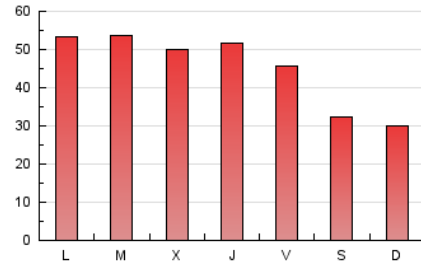

Pàgines (x 100)