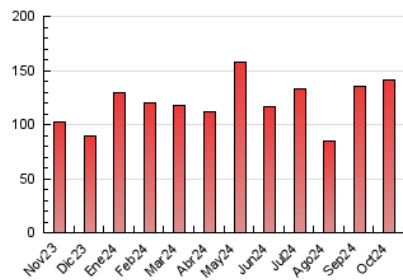

Pàgines (x 1000)