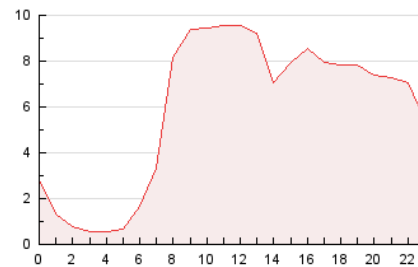

2. Seccions (Nacional)

	PÀGINES	%
HOME	43.670	30.91 %
RESTA	97.599	69.09 %

3. Per dia del mes (Nacional)

Dia	N. únics	Visites	Pàgines	Dia	N. únics	Visites	Pàgines	Dia	N. únics	Visites	Pàgines
1	1.572	1.960	4.478	11	2.060	2.431	4.082	21	1.351	1.539	3.912
2	2.683	3.351	5.722	12	1.319	1.549	2.931	22	1.932	2.249	4.365
3	2.054	2.484	4.534	13	1.213	1.397	2.812	23	1.903	2.234	4.000
4	1.849	2.188	3.869	14	2.684	3.061	5.572	24	2.443	2.730	5.035
5	1.579	1.764	2.739	15	2.341	2.718	5.014	25	3.603	4.042	6.009
6	1.177	1.388	2.244	16	2.088	2.395	4.550	26	1.452	1.640	3.263
7	2.085	2.492	4.936	17	1.959	2.303	4.293	27	1.310	1.508	2.828
8	3.274	3.823	6.811	18	3.344	3.787	5.838	28	1.874	2.198	4.823
9	2.460	2.957	5.743	19	2.181	2.380	4.415	29	1.540	1.819	3.804
10	1.719	2.017	4.160	20	1.385	1.600	3.255	30	4.742	5.362	8.970
								31	3.498	3.938	6.262

4. Gràfiques (Nacional)

4.1 Per dia de la setmana (promig)

N. únics / Visites (x 100)

Pàgines (x 100)

4.2 Per franja horària (promig)

Visites_ (x 1000)

Pàgines (x 1000)

4.3 Per mesos