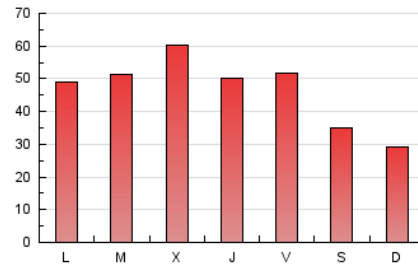

Pàgines (x 100)