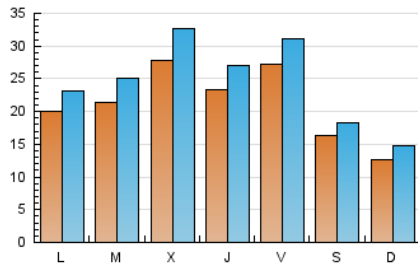

4. Gràfiques (Nacional)

4.1 Per dia de la setmana (promig)

N. únics / Visites (x 100)