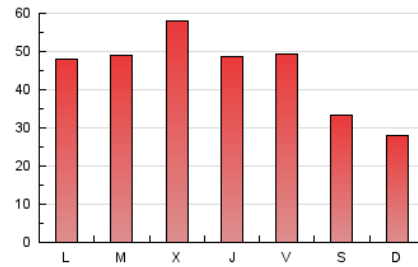

Pàgines (x 100)