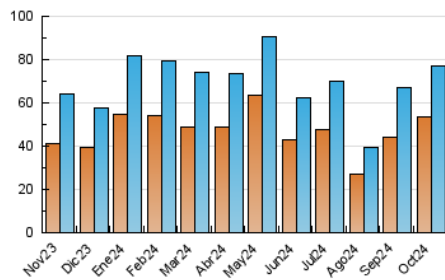

4.3 Per mesos

N. únics / Visites (x 1000)