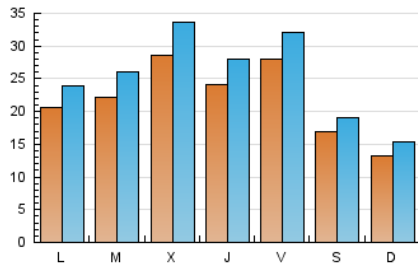

4. Gràfiques (Nacional i Internacional)

4.1 Per dia de la setmana (promig)

N. únics / Visites (x 100)