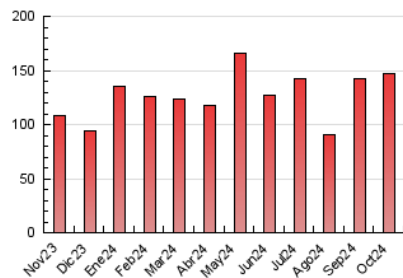

Pàgines (x 1000)