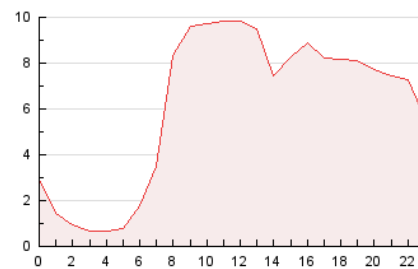

2. Seccions (Nacional i Internacional)

	PÀGINES	%
HOME	45.987	31.36 %
RESTA	100.660	68.64 %

3. Per dia del mes (Nacional i Internacional)

Dia	N. únics	Visites	Pàgines	Dia	N. únics	Visites	Pàgines	Dia	N. únics	Visites	Pàgines
1	1.685	2.084	4.672	11	2.128	2.508	4.275	21	1.396	1.593	3.971
2	2.794	3.480	5.951	12	1.402	1.641	3.277	22	1.994	2.318	4.452
3	2.134	2.590	4.752	13	1.275	1.472	3.035	23	1.982	2.326	4.132
4	1.900	2.244	4.258	14	2.744	3.104	5.672	24	2.531	2.883	5.160
5	1.616	1.809	2.819	15	2.409	2.793	5.263	25	3.726	4.203	6.195
6	1.228	1.451	2.311	16	2.162	2.480	4.686	26	1.509	1.708	3.341
7	2.150	2.568	5.071	17	2.047	2.410	4.464	27	1.359	1.559	2.909
8	3.361	3.940	7.255	18	3.423	3.877	5.941	28	1.938	2.271	4.924
9	2.529	3.027	6.150	19	2.252	2.462	4.546	29	1.602	1.888	3.939
10	1.773	2.076	4.279	20	1.447	1.675	3.368	30	4.870	5.504	9.145
								31	3.612	4.085	6.434

4. Gràfiques (Nacional i Internacional)

4.1 Per dia de la setmana (promig)

N. únics / Visites (x 100)

Pàgines (x 100)

4.2 Per franja horària (promig)

Visites_ (x 1000)

Pàgines (x 1000)

4.3 Per mesos