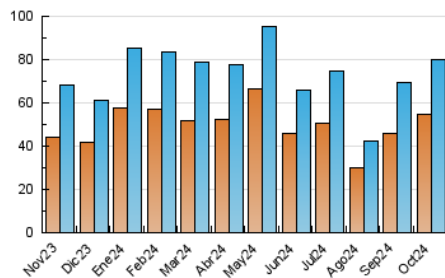

4.3 Per mesos

N. únics / Visites (x 1000)