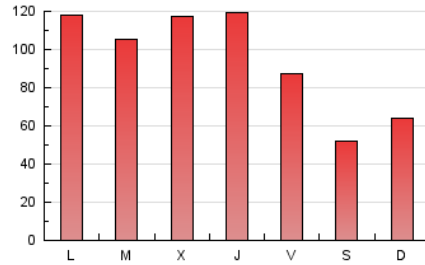

Pàgines (x 100)