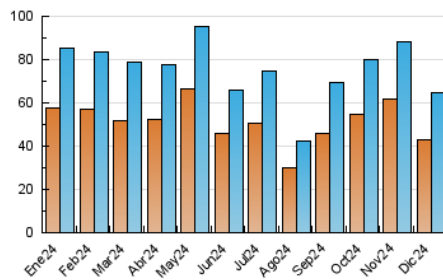

4.3 Per mesos

N. únics / Visites (x 1000)