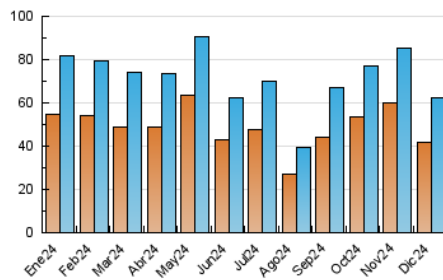

4.3 Per mesos

N. únics / Visites (x 1000)