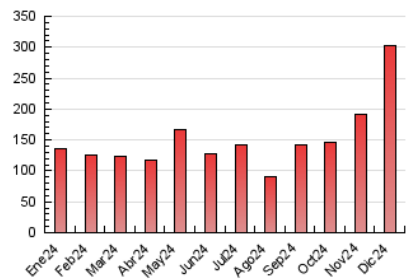

Pàgines (x 1000)