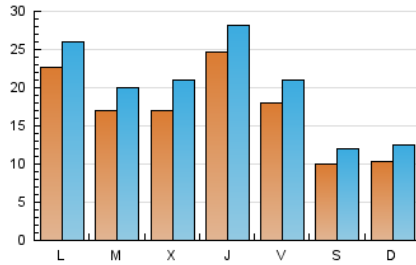

4. Gràfiques (Nacional)

4.1 Per dia de la setmana (promig)

N. únics / Visites (x 100)