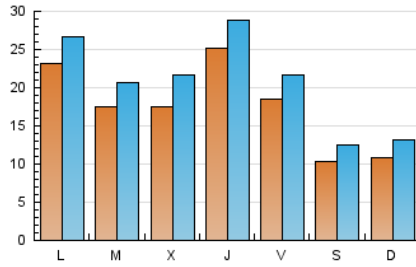

4. Gràfiques (Nacional i Internacional)

4.1 Per dia de la setmana (promig)

N. únics / Visites (x 100)