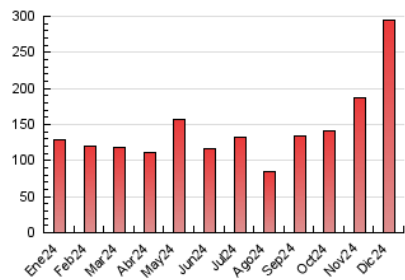

Pàgines (x 1000)