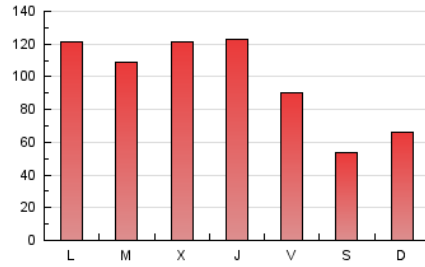

Pàgines (x 100)