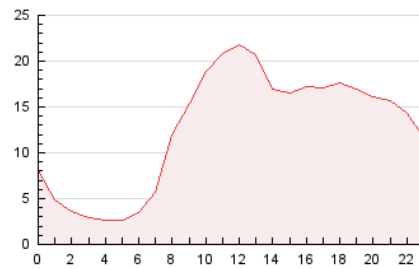

2. Seccions (Nacional i Internacional)

	PÀGINES	%
HOME	33.168	10.93 %
RESTA	270.321	89.07 %

3. Per dia del mes (Nacional i Internacional)

Dia	N. únics	Visites	Pàgines	Dia	N. únics	Visites	Pàgines	Dia	N. únics	Visites	Pàgines
1	1.260	1.492	9.043	11	1.613	2.091	13.205	21	975	1.219	6.556
2	1.753	2.099	14.481	12	1.606	2.038	11.342	22	861	1.053	6.141
3	1.761	2.168	18.562	13	1.346	1.681	9.997	23	1.861	2.217	9.398
4	2.617	3.186	20.443	14	813	1.043	4.640	24	944	1.135	4.498
5	6.055	6.560	22.924	15	1.249	1.522	6.713	25	885	1.042	3.313
6	3.566	3.983	10.695	16	4.821	5.248	17.465	26	999	1.204	4.484
7	1.639	1.832	6.690	17	3.442	3.789	14.568	27	800	1.003	5.034
8	1.224	1.481	7.248	18	1.906	2.368	11.717	28	733	927	3.717
9	2.313	2.798	14.336	19	1.382	1.725	10.321	29	825	998	3.903
10	1.989	2.444	13.129	20	1.685	2.010	10.311	30	836	1.004	4.903
								31	630	779	3.712

4. Gràfiques (Nacional i Internacional)

4.1 Per dia de la setmana (promig)

N. únics / Visites (x 100)

Pàgines (x 100)

4.2 Per franja horària (promig)

Visites_ (x 1000)

Pàgines (x 1000)

4.3 Per mesos