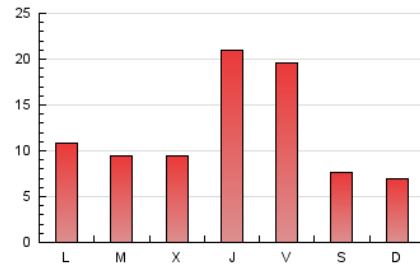

Pàgines (x 100)