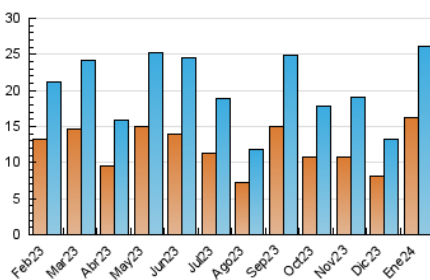

4.3 Per mesos

N. únics / Visites (x 1000)