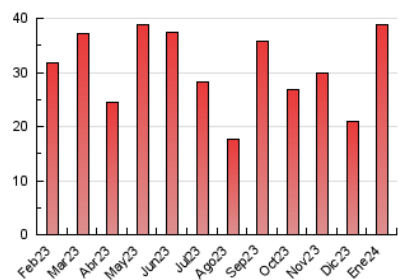

Pàgines (x 1000)