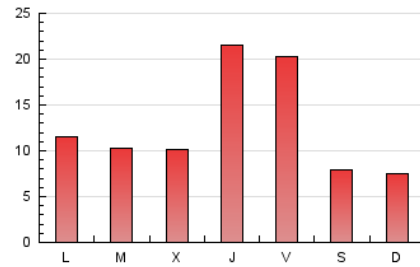

Pàgines (x 100)