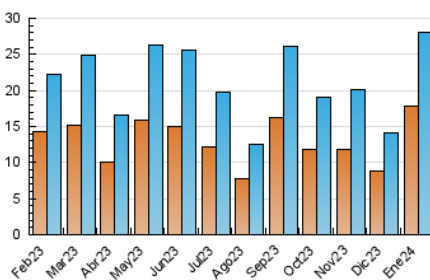

4.3 Per mesos

N. únics / Visites (x 1000)