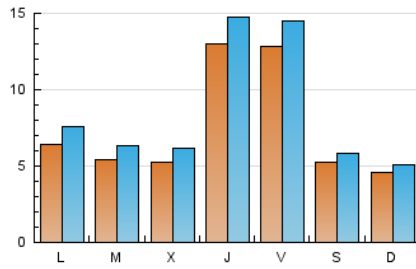

4. Gràfiques (Nacional)

4.1 Per dia de la setmana (promig)

N. únics / Visites (x 100)