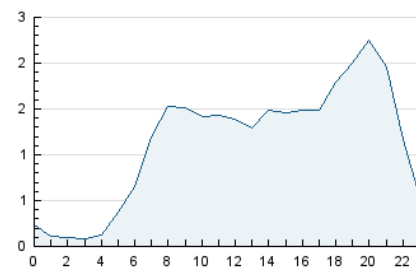

2. Seccions (Nacional)

	PÀGINES	%
HOME	7.186	19.49 %
RESTA	29.683	80.51 %

3. Per dia del mes (Nacional)

Dia	N. únics	Visites	Pàgines	Dia	N. únics	Visites	Pàgines	Dia	N. únics	Visites	Pàgines
1	241	268	345	11	3.362	3.722	5.164	21	476	530	719
2	437	526	719	12	3.065	3.394	4.481	22	1.314	1.502	2.032
3	353	439	716	13	935	1.019	1.280	23	706	817	1.276
4	611	708	1.053	14	593	658	916	24	509	603	968
5	996	1.144	1.586	15	597	720	1.088	25	666	798	1.075
6	386	439	604	16	568	678	1.032	26	582	683	872
7	281	317	459	17	504	609	967	27	418	465	571
8	541	654	985	18	572	685	1.081	28	474	517	697
9	430	518	709	19	501	585	899	29	528	638	937
10	597	681	1.018	20	356	407	582	30	548	643	989
								31	665	756	1.049

4. Gràfiques (Nacional)

4.1 Per dia de la setmana (promig)

N. únics / Visites (x 100)

Pàgines (x 100)

4.2 Per franja horària (promig)

Visites_ (x 1000)

Pàgines (x 1000)

4.3 Per mesos