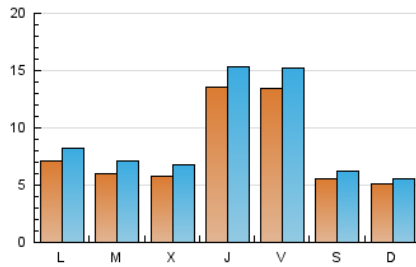

4. Gràfiques (Nacional i Internacional)

4.1 Per dia de la setmana (promig)

N. únics / Visites (x 100)