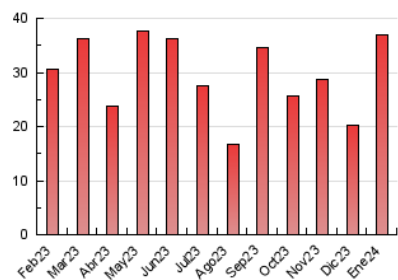

Pàgines (x 1000)