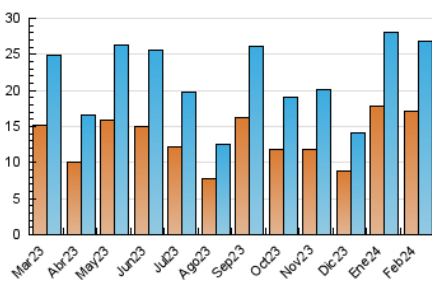

4.3 Per mesos

N. únics / Visites (x 1000)