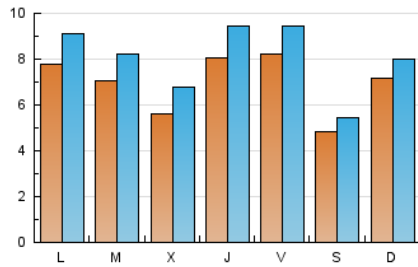

4. Gràfiques (Nacional)

4.1 Per dia de la setmana (promig)

N. únics / Visites (x 100)