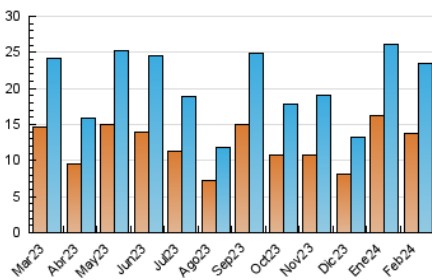

4.3 Per mesos

N. únics / Visites (x 1000)