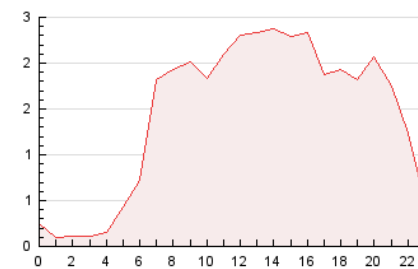

2. Seccions (Nacional)

	PÀGINES	%
HOME	7.032	20.46 %
RESTA	27.331	79.54 %

3. Per dia del mes (Nacional)

Dia	N. únics	Visites	Pàgines	Dia	N. únics	Visites	Pàgines	Dia	N. únics	Visites	Pàgines
1	830	1.003	1.541	11	345	375	486	21	483	594	903
2	833	962	1.426	12	1.089	1.233	1.679	22	757	884	1.396
3	514	579	783	13	949	1.059	1.473	23	568	671	958
4	597	647	836	14	498	587	806	24	350	402	538
5	689	827	1.263	15	958	1.107	1.641	25	1.501	1.709	2.888
6	708	835	1.220	16	904	1.033	1.417	26	670	791	1.296
7	574	700	1.052	17	492	547	744	27	651	765	1.099
8	643	772	1.103	18	424	470	655	28	697	826	1.232
9	977	1.102	1.468	19	671	800	1.146	29	828	948	1.383
10	585	642	938	20	523	641	993				

4. Gràfiques (Nacional)

4.1 Per dia de la setmana (promig)

N. únics / Visites (x 100)

Pàgines (x 100)

4.2 Per franja horària (promig)

Visites_ (x 1000)

Pàgines (x 1000)

4.3 Per mesos