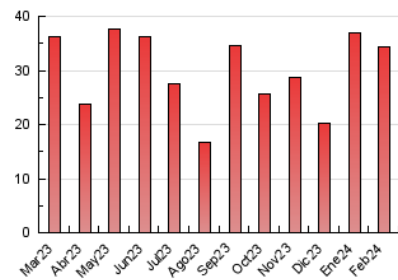

Pàgines (x 1000)