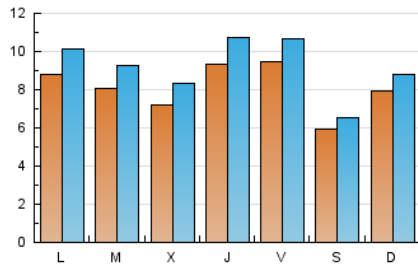

4. Gràfiques (Nacional i Internacional)

4.1 Per dia de la setmana (promig)

N. únics / Visites (x 100)