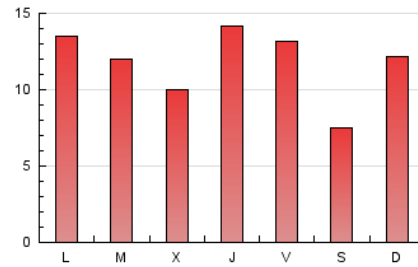

Pàgines (x 100)