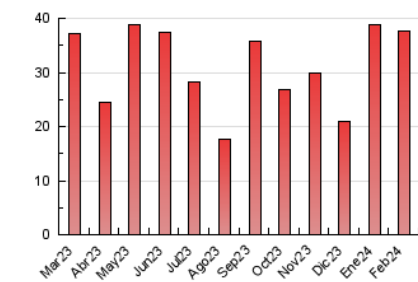

Pàgines (x 1000)