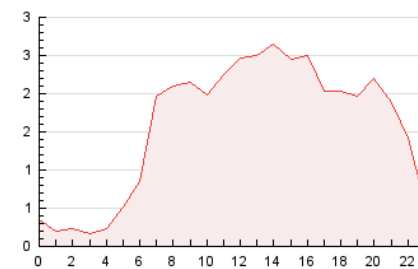

2. Seccions (Nacional i Internacional)

	PÀGINES	%
HOME	7.209	19.12 %
RESTA	30.495	80.88 %

3. Per dia del mes (Nacional i Internacional)

Dia	N. únics	Visites	Pàgines	Dia	N. únics	Visites	Pàgines	Dia	N. únics	Visites	Pàgines
1	903	1.079	1.613	11	368	398	509	21	721	831	1.142
2	917	1.045	1.511	12	1.126	1.269	1.716	22	1.017	1.144	1.653
3	558	624	829	13	983	1.095	1.511	23	828	930	1.219
4	636	686	877	14	526	615	830	24	585	638	773
5	782	921	1.360	15	1.007	1.159	1.700	25	1.622	1.835	3.021
6	785	912	1.301	16	1.014	1.144	1.527	26	808	930	1.433
7	622	748	1.105	17	611	667	865	27	718	835	1.169
8	693	823	1.153	18	543	589	776	28	1.002	1.131	1.542
9	1.032	1.157	1.517	19	807	937	1.285	29	1.041	1.164	1.590
10	617	674	970	20	733	855	1.207				

4. Gràfiques (Nacional i Internacional)

4.1 Per dia de la setmana (promig)

N. únics / Visites (x 100)

Pàgines (x 100)

4.2 Per franja horària (promig)

Visites_ (x 1000)

Pàgines (x 1000)

4.3 Per mesos