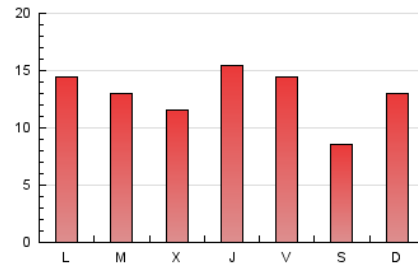

Pàgines (x 100)