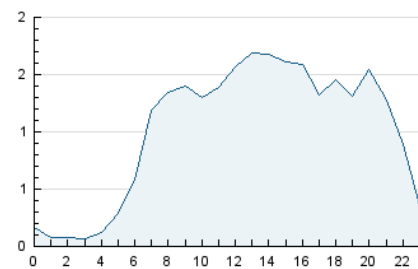

2. Seccions (Nacional)

	PÀGINES	%
HOME	7.032	20.46 %
RESTA	27.331	79.54 %

3. Per dia del mes (Nacional)

Dia	N. únics	Visites	Pàgines	Dia	N. únics	Visites	Pàgines	Dia	N. únics	Visites	Pàgines
1	830	1.003	1.541	11	345	375	486	21	483	594	903
2	833	962	1.426	12	1.089	1.233	1.679	22	757	884	1.396
3	514	579	783	13	949	1.059	1.473	23	568	671	958
4	597	647	836	14	498	587	806	24	350	402	538
5	689	827	1.263	15	958	1.107	1.641	25	1.501	1.709	2.888
6	708	835	1.220	16	904	1.033	1.417	26	670	791	1.296
7	574	700	1.052	17	492	547	744	27	651	765	1.099
8	643	772	1.103	18	424	470	655	28	697	826	1.232
9	977	1.102	1.468	19	671	800	1.146	29	828	948	1.383
10	585	642	938	20	523	641	993				

4. Gràfiques (Nacional)

4.1 Per dia de la setmana (promig)

N. únics / Visites (x 100)

Pàgines (x 100)

4.2 Per franja horària (promig)

Visites_ (x 1000)

Pàgines (x 1000)

4.3 Per mesos