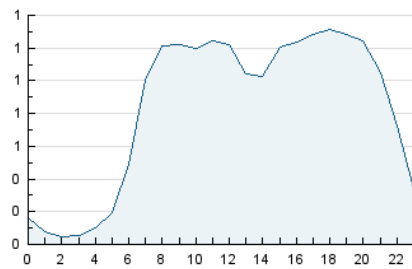

2. Seccions (Nacional)

	PÀGINES	%
HOME	6.101	21.82 %
RESTA	21.862	78.18 %

3. Per dia del mes (Nacional)

Dia	N. únics	Visites	Pàgines	Dia	N. únics	Visites	Pàgines	Dia	N. únics	Visites	Pàgines
1	737	879	1.275	11	714	808	1.146	21	703	815	1.264
2	544	613	822	12	513	608	972	22	515	610	871
3	418	460	686	13	408	502	807	23	408	444	584
4	467	556	1.048	14	535	650	987	24	320	357	496
5	471	589	905	15	466	558	855	25	381	475	843
6	528	643	953	16	290	323	432	26	400	490	813
7	589	698	1.052	17	297	336	414	27	520	603	942
8	500	588	802	18	513	633	891	28	479	549	906
9	1.383	1.490	1.815	19	954	1.084	1.459	29	309	341	480
10	669	728	920	20	852	1.029	1.453	30	250	282	401
								31	489	531	669

4. Gràfiques (Nacional)

4.1 Per dia de la setmana (promig)

N. únics / Visites (x 100)

Pàgines (x 100)

4.2 Per franja horària (promig)

Visites_ (x 1000)

Pàgines (x 1000)

4.3 Per mesos