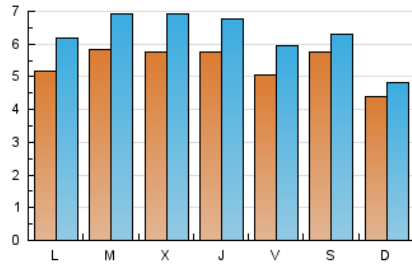

4. Gràfiques (Nacional)

4.1 Per dia de la setmana (promig)

N. únics / Visites (x 100)