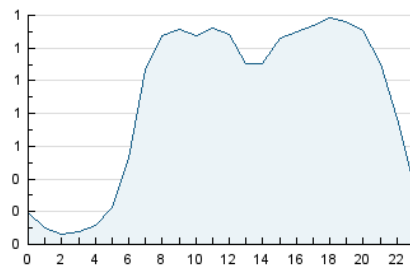

2. Seccions (Nacional i Internacional)

	PÀGINES	%
HOME	6.186	21.11 %
RESTA	23.124	78.89 %

3. Per dia del mes (Nacional i Internacional)

Dia	N. únics	Visites	Pàgines	Dia	N. únics	Visites	Pàgines	Dia	N. únics	Visites	Pàgines
1	785	926	1.319	11	753	848	1.180	21	749	862	1.309
2	720	790	998	12	548	646	1.022	22	547	644	913
3	532	572	805	13	432	527	831	23	434	471	616
4	489	578	1.071	14	571	686	1.022	24	340	378	521
5	492	610	924	15	500	592	893	25	410	504	869
6	553	669	979	16	320	353	457	26	427	519	839
7	634	743	1.096	17	330	370	456	27	553	639	979
8	516	604	815	18	579	700	959	28	511	583	952
9	1.403	1.511	1.835	19	1.014	1.149	1.538	29	330	363	500
10	701	760	950	20	893	1.068	1.506	30	287	321	445
								31	525	567	711

4. Gràfiques (Nacional i Internacional)

4.1 Per dia de la setmana (promig)

N. únics / Visites (x 100)

Pàgines (x 100)

4.2 Per franja horària (promig)

Visites_ (x 1000)

Pàgines (x 1000)

4.3 Per mesos