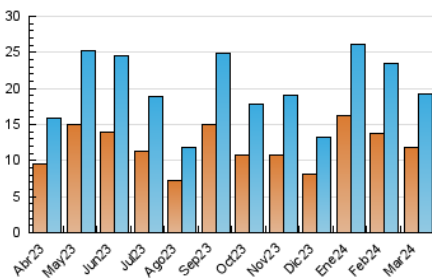

4.3 Per mesos

N. únics / Visites (x 1000)