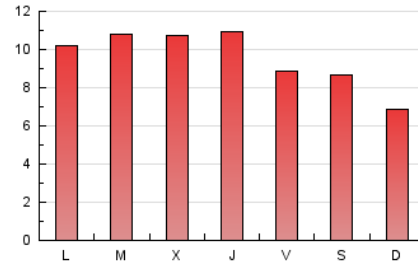

Pàgines (x 100)