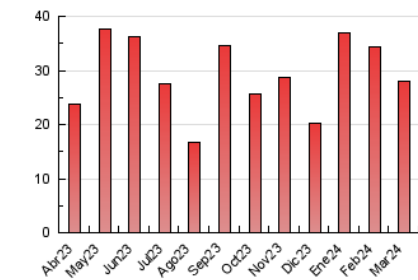

Pàgines (x 1000)