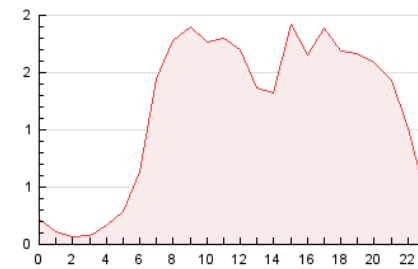

2. Seccions (Nacional)

	PÀGINES	%
HOME	6.101	21.82 %
RESTA	21.862	78.18 %

3. Per dia del mes (Nacional)

Dia	N. únics	Visites	Pàgines	Dia	N. únics	Visites	Pàgines	Dia	N. únics	Visites	Pàgines
1	737	879	1.275	11	714	808	1.146	21	703	815	1.264
2	544	613	822	12	513	608	972	22	515	610	871
3	418	460	686	13	408	502	807	23	408	444	584
4	467	556	1.048	14	535	650	987	24	320	357	496
5	471	589	905	15	466	558	855	25	381	475	843
6	528	643	953	16	290	323	432	26	400	490	813
7	589	698	1.052	17	297	336	414	27	520	603	942
8	500	588	802	18	513	633	891	28	479	549	906
9	1.383	1.490	1.815	19	954	1.084	1.459	29	309	341	480
10	669	728	920	20	852	1.029	1.453	30	250	282	401
								31	489	531	669

4. Gràfiques (Nacional)

4.1 Per dia de la setmana (promig)

N. únics / Visites (x 100)

Pàgines (x 100)

4.2 Per franja horària (promig)

Visites_ (x 1000)

Pàgines (x 1000)

4.3 Per mesos