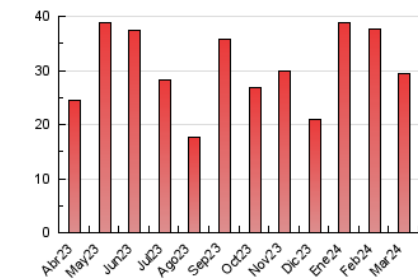

Pàgines (x 1000)