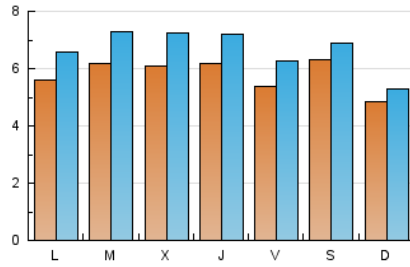

4. Gràfiques (Nacional i Internacional)

4.1 Per dia de la setmana (promig)

N. únics / Visites (x 100)