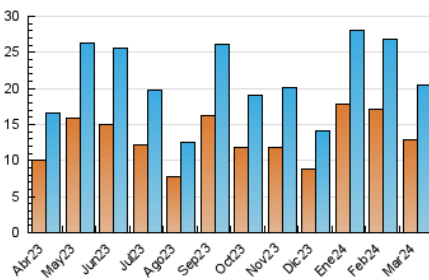

4.3 Per mesos

N. únics / Visites (x 1000)