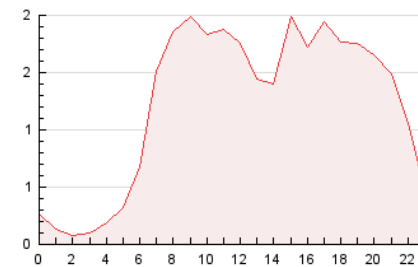

2. Seccions (Nacional i Internacional)

	PÀGINES	%
HOME	6.186	21.11 %
RESTA	23.124	78.89 %

3. Per dia del mes (Nacional i Internacional)

Dia	N. únics	Visites	Pàgines	Dia	N. únics	Visites	Pàgines	Dia	N. únics	Visites	Pàgines
1	785	926	1.319	11	753	848	1.180	21	749	862	1.309
2	720	790	998	12	548	646	1.022	22	547	644	913
3	532	572	805	13	432	527	831	23	434	471	616
4	489	578	1.071	14	571	686	1.022	24	340	378	521
5	492	610	924	15	500	592	893	25	410	504	869
6	553	669	979	16	320	353	457	26	427	519	839
7	634	743	1.096	17	330	370	456	27	553	639	979
8	516	604	815	18	579	700	959	28	511	583	952
9	1.403	1.511	1.835	19	1.014	1.149	1.538	29	330	363	500
10	701	760	950	20	893	1.068	1.506	30	287	321	445
								31	525	567	711

4. Gràfiques (Nacional i Internacional)

4.1 Per dia de la setmana (promig)

N. únics / Visites (x 100)

Pàgines (x 100)

4.2 Per franja horària (promig)

Visites_ (x 1000)

Pàgines (x 1000)

4.3 Per mesos