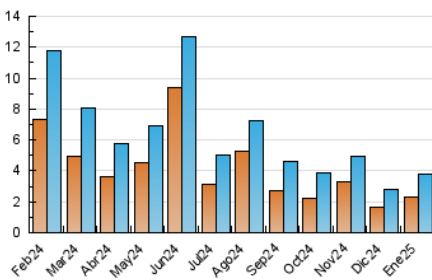

4.3 Per mesos

N. únics / Visites (x 1000)