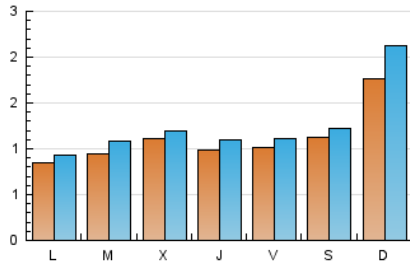

4. Gràfiques (Nacional i Internacional)

4.1 Per dia de la setmana (promig)

N. únics / Visites (x 100)