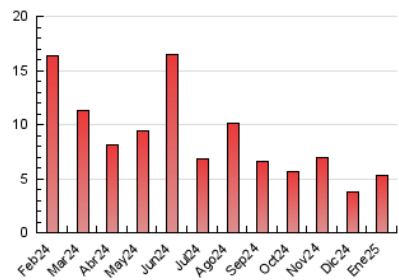

Pàgines (x 1000)