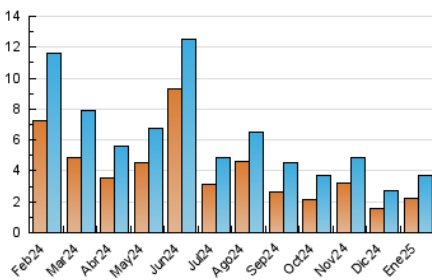

4.3 Per mesos

N. únics / Visites (x 1000)