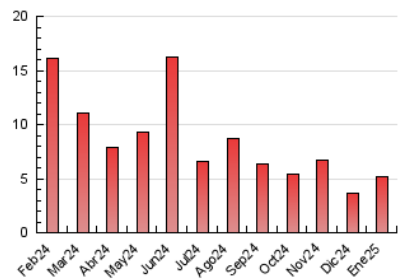

Pàgines (x 1000)