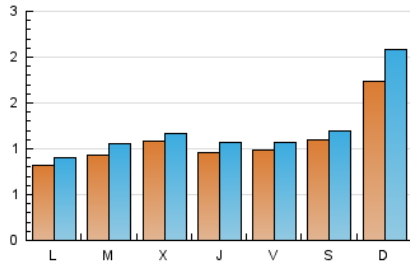

4. Gràfiques (Nacional)

4.1 Per dia de la setmana (promig)

N. únics / Visites (x 100)