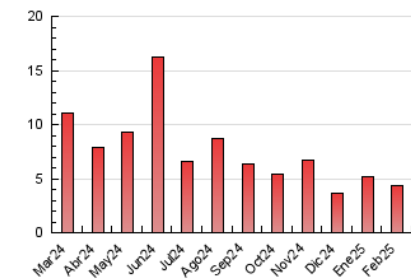

##### 4.2 Per franja horària (promig)

Visites\_ (x 1000)

Pàgines (x 1000)

##### 4.3 Per mesos

N. únics / Visites (x 1000)

Pàgines (x 1000)