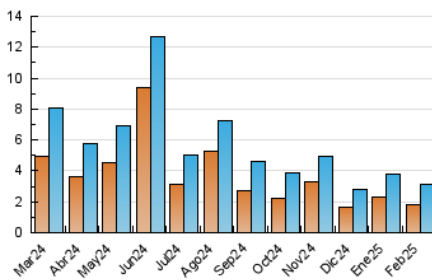

##### 4.2 Per franja horària (promig)

Visites\_ (x 1000)

Pàgines (x 1000)

##### 4.3 Per mesos

N. únics / Visites (x 1000)

Pàgines (x 1000)