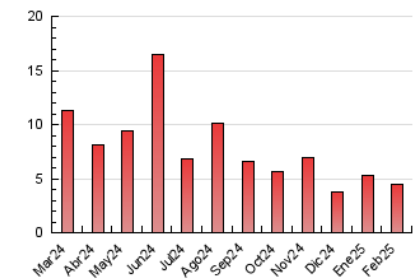

##### 4.2 Per franja horària (promig)

Visites\_ (x 1000)

Pàgines (x 1000)

##### 4.3 Per mesos

N. únics / Visites (x 1000)

Pàgines (x 1000)