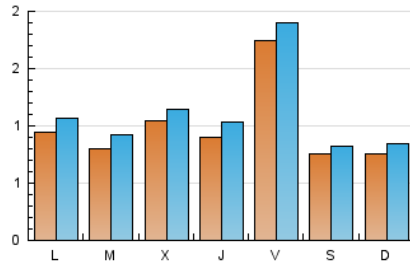

4. Gràfiques (Nacional i Internacional)

4.1 Per dia de la setmana (promig)

N. únics / Visites (x 100)