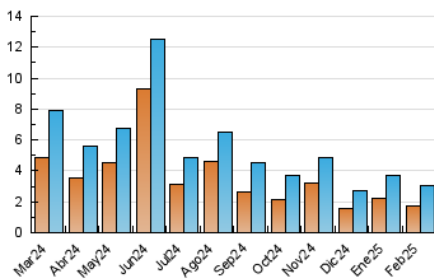

##### 4.1 Per dia de la setmana (promig)

N. únics / Visites (x 100)

Pàgines (x 100)

##### 4.2 Per franja horària (promig)

Visites\_ (x 1000)

Pàgines (x 1000)

##### 4.3 Per mesos

N. únics / Visites (x 1000)

Pàgines (x 1000)

## 5. Observacions

Este Medio Electrónico de Comunicación ha sido medido por la herramienta Google Analytics de Google (GA4).