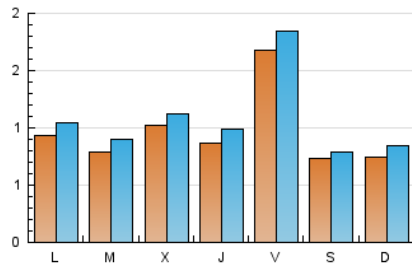

4. Gràfiques (Nacional)

4.1 Per dia de la setmana (promig)

N. únics / Visites (x 100)