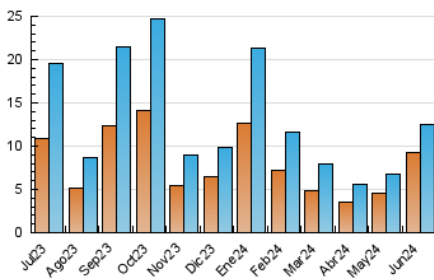

4.3 Per mesos

N. únics / Visites (x 1000)