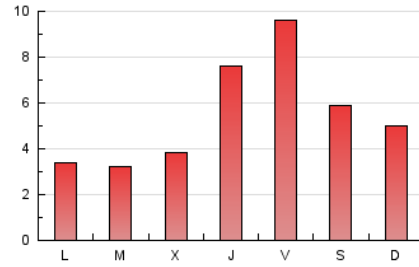

Pàgines (x 100)