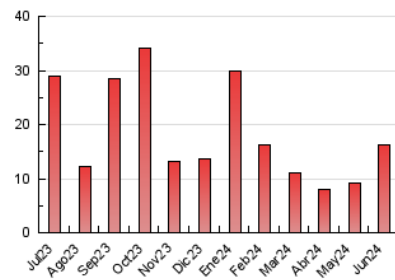

Pàgines (x 1000)