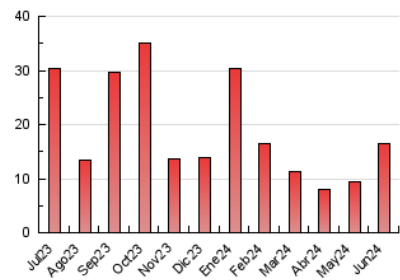

Pàgines (x 1000)