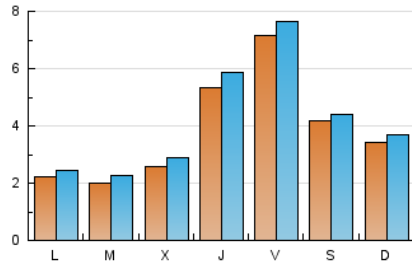

4. Gràfiques (Nacional)

4.1 Per dia de la setmana (promig)

N. únics / Visites (x 100)