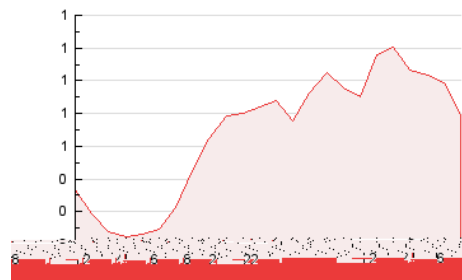

Pàgines (x 1000)