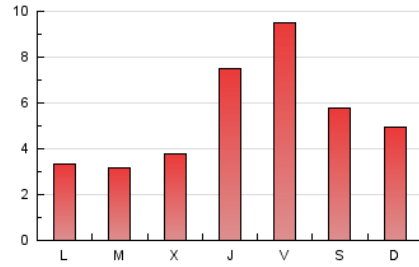

Pàgines (x 100)