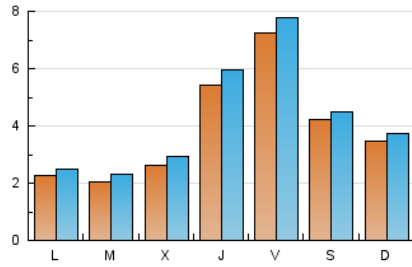

4. Gràfiques (Nacional i Internacional)

4.1 Per dia de la setmana (promig)

N. únics / Visites (x 100)