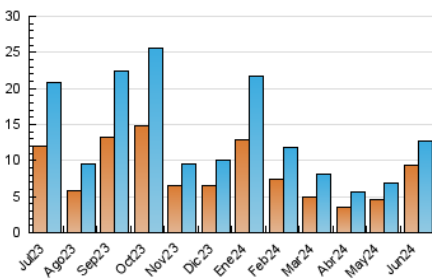

Pàgines (x 1000)

4.3 Per mesos

N. únics / Visites (x 1000)