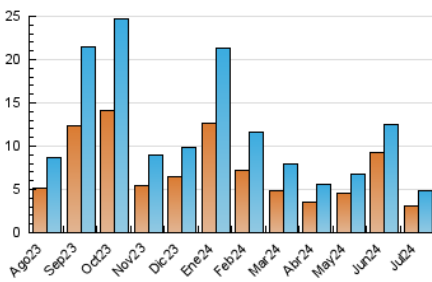

4.3 Per mesos

N. únics / Visites (x 1000)