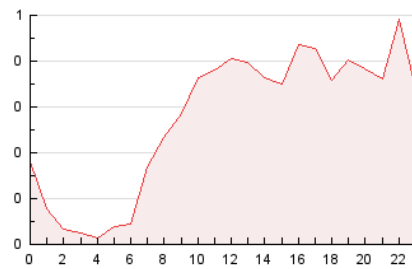

2. Seccions (Nacional)

	PÀGINES	%
HOME	2.370	36.13 %
RESTA	4.190	63.87 %

3. Per dia del mes (Nacional)

Dia	N. únics	Visites	Pàgines	Dia	N. únics	Visites	Pàgines	Dia	N. únics	Visites	Pàgines
1	693	739	908	11	163	181	255	21	70	79	115
2	153	174	235	12	190	208	272	22	118	127	158
3	129	149	186	13	131	148	205	23	119	132	179
4	135	157	217	14	115	122	153	24	103	112	152
5	123	140	199	15	188	202	295	25	123	141	194
6	101	113	145	16	120	131	189	26	126	139	198
7	86	97	129	17	123	138	195	27	80	84	115
8	213	235	305	18	116	127	169	28	107	113	165
9	135	148	231	19	117	131	181	29	109	116	164
10	128	141	207	20	86	94	146	30	105	119	170
				21				31	91	100	128

4. Gràfiques (Nacional)

4.1 Per dia de la setmana (promig)

N. únics / Visites (x 100)

Pàgines (x 100)

4.2 Per franja horària (promig)

Visites_ (x 1000)

Pàgines (x 1000)

4.3 Per mesos