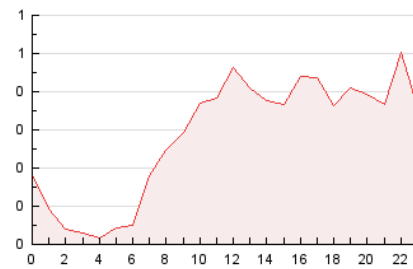

2. Seccions (Nacional i Internacional)

	PÀGINES	%
HOME	2.522	36.95 %
RESTA	4.303	63.05 %

3. Per dia del mes (Nacional i Internacional)

Dia	N. únics	Visites	Pàgines	Dia	N. únics	Visites	Pàgines	Dia	N. únics	Visites	Pàgines
1	696	742	916	11	168	187	261	21	75	85	126
2	156	177	238	12	195	214	280	22	121	130	161
3	133	153	194	13	135	152	212	23	123	137	184
4	136	158	218	14	117	124	155	24	107	116	205
5	129	149	214	15	197	211	310	25	130	149	204
6	102	114	146	16	130	143	204	26	130	143	204
7	90	102	138	17	129	147	204	27	83	87	122
8	218	240	315	18	119	130	172	28	110	117	177
9	140	153	243	19	121	137	187	29	113	120	169
10	133	148	214	20	87	95	147	30	108	123	174
								31	93	103	131

4. Gràfiques (Nacional i Internacional)

4.1 Per dia de la setmana (promig)

N. únics / Visites (x 100)

Pàgines (x 100)

4.2 Per franja horària (promig)

Visites_ (x 1000)

Pàgines (x 1000)

4.3 Per mesos