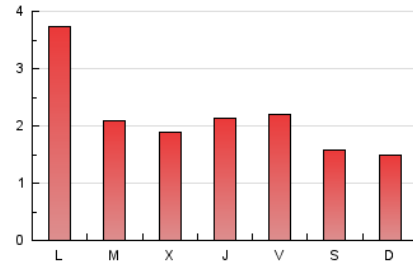

Pàgines (x 100)