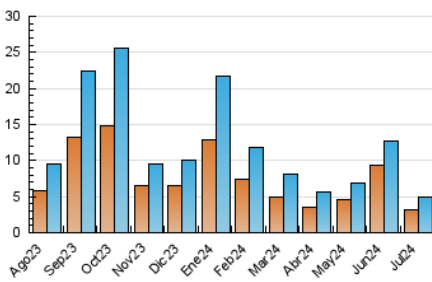

4.3 Per mesos

N. únics / Visites (x 1000)