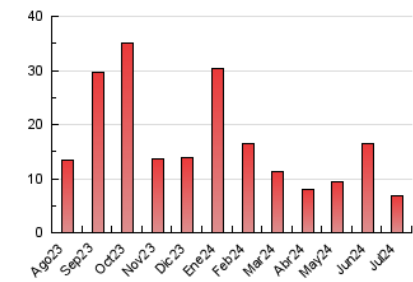

Pàgines (x 1000)