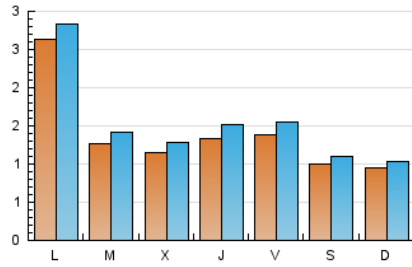

4. Gràfiques (Nacional)

4.1 Per dia de la setmana (promig)

N. únics / Visites (x 100)