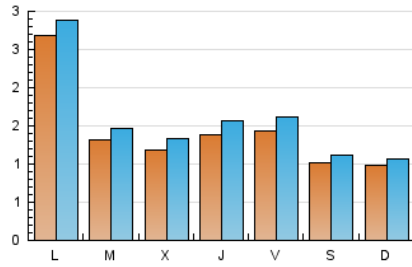

4. Gràfiques (Nacional i Internacional)

4.1 Per dia de la setmana (promig)

N. únics / Visites (x 100)