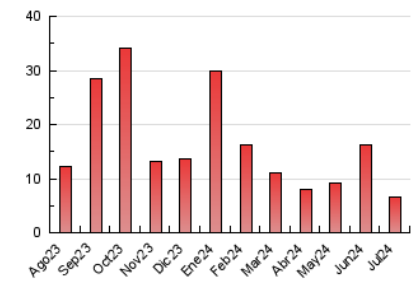

Pàgines (x 1000)