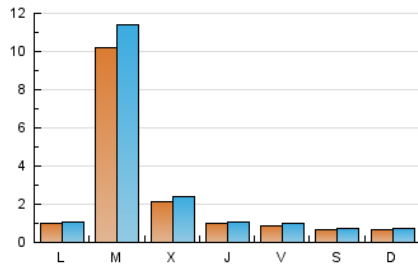

4. Gràfiques (Nacional)

4.1 Per dia de la setmana (promig)

N. únics / Visites (x 100)