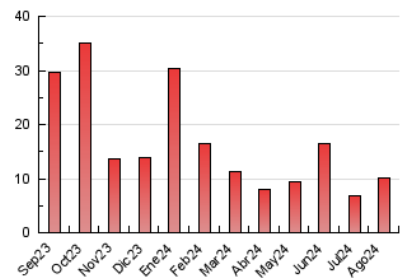

##### 4.2 Per franja horària (promig)

Visites\_ (x 1000)

Pàgines (x 1000)

##### 4.3 Per mesos

N. únics / Visites (x 1000)

Pàgines (x 1000)