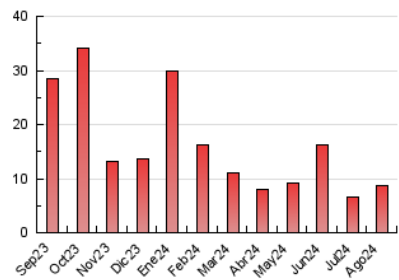

#### 4.1 Per dia de la setmana (promig)

N. únics / Visites (x 100)

Pàgines (x 100)

#### 4.2 Per franja horària (promig)

Visites\_ (x 1000)

Pàgines (x 1000)

#### 4.3 Per mesos

N. únics / Visites (x 1000)

Pàgines (x 1000)

## 5. Observacions

Este Medio Electrónico de Comunicación ha sido medido por la herramienta Google Analytics de Google (GA4).

**Nota:** Debido a un fallo técnico en la herramienta de medición, no relacionado con OJD interactiva, los datos del 27/08/2024 pueden estar incompletos.