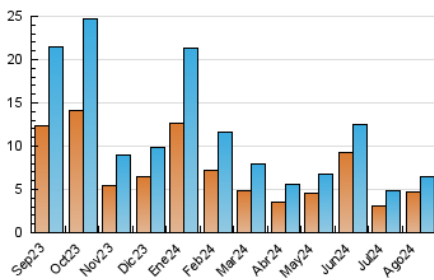

#### 3. Per dia del mes (Nacional)

Dia	N. únics	Visites	Pàgines	Dia	N. únics	Visites	Pàgines	Dia	N. únics	Visites	Pàgines
<b>1</b>	117	133	171	<b>11</b>	70	76	102	<b>21</b>	601	688	1.034
<b>2</b>	98	115	152	<b>12</b>	71	73	103	<b>22</b>	159	179	277
<b>3</b>	65	71	89	<b>13</b>	80	84	106	<b>23</b>	105	115	164
<b>4</b>	54	61	71	<b>14</b>	68	72	109	<b>24</b>	90	98	150
<b>5</b>	102	110	125	<b>15</b>	50	54	78	<b>25</b>	78	88	133
<b>6</b>	69	74	87	<b>16</b>	51	59	69	<b>26</b>	149	164	235
<b>7</b>	64	71	95	<b>17</b>	47	49	60	<b>27</b>	-	-	-
<b>8</b>	78	84	115	<b>18</b>	59	67	144	<b>28</b>	110	119	164
<b>9</b>	93	98	151	<b>19</b>	70	75	99	<b>29</b>	90	99	137
<b>10</b>	64	72	123	<b>20</b>	2.908	3.255	4.173	<b>30</b>	84	97	125
								<b>31</b>	64	68	104

#### 4.1 Per dia de la setmana (promig)

N. únics / Visites (x 100)

Pàgines (x 100)

#### 4.2 Per franja horària (promig)

Visites\_ (x 1000)

Pàgines (x 1000)

#### 4.3 Per mesos

N. únics / Visites (x 1000)

Pàgines (x 1000)