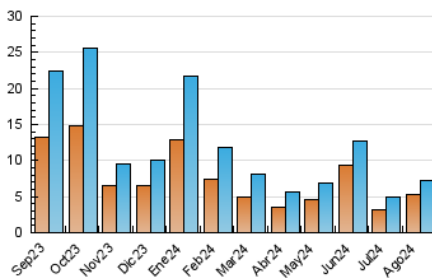

##### 4.2 Per franja horària (promig)

Visites\_ (x 1000)

Pàgines (x 1000)

##### 4.3 Per mesos

N. únics / Visites (x 1000)

Pàgines (x 1000)