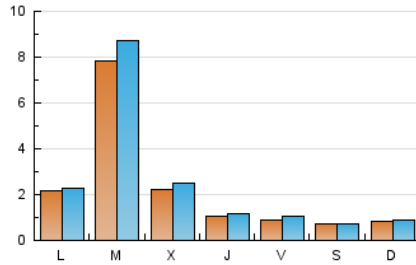

4. Gràfiques (Nacional i Internacional)

4.1 Per dia de la setmana (promig)

N. únics / Visites (x 100)