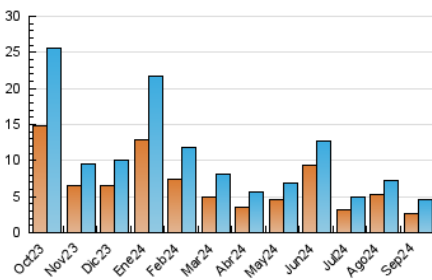

4.3 Per mesos

N. únics / Visites (x 1000)