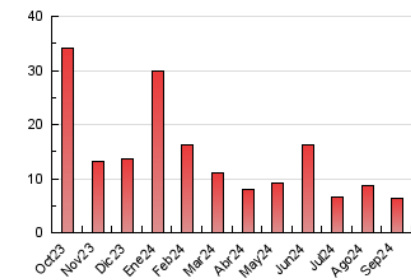

Pàgines (x 1000)