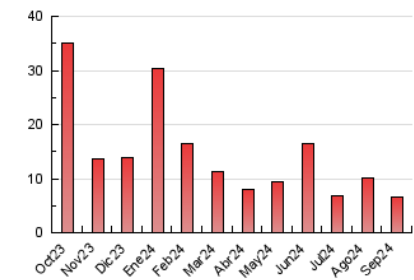

Pàgines (x 1000)