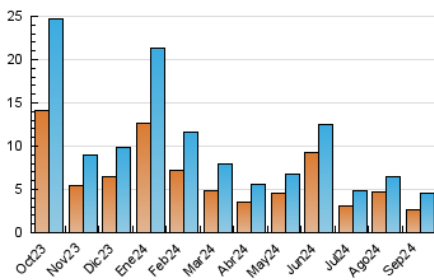

4.3 Per mesos

N. únics / Visites (x 1000)