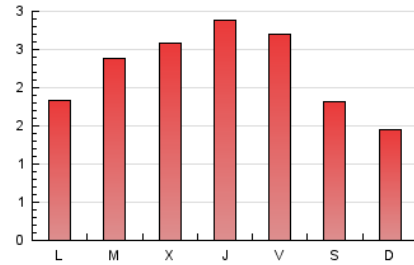

Pàgines (x 100)