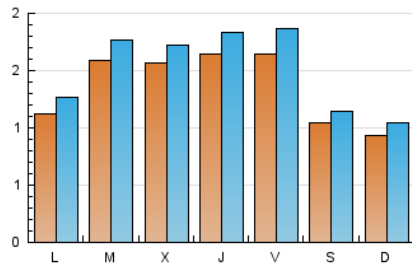

4. Gràfiques (Nacional)

4.1 Per dia de la setmana (promig)

N. únics / Visites (x 100)