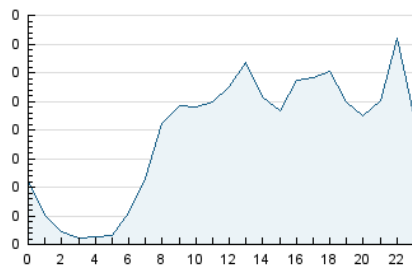

2. Seccions (Nacional)

	PÀGINES	%
HOME	2.790	43.56 %
RESTA	3.615	56.44 %

3. Per dia del mes (Nacional)

Dia	N. únics	Visites	Pàgines	Dia	N. únics	Visites	Pàgines	Dia	N. únics	Visites	Pàgines
1	69	74	98	11	160	174	272	21	75	89	147
2	98	108	168	12	146	160	263	22	94	110	143
3	139	164	213	13	144	168	231	23	110	128	161
4	149	161	225	14	149	164	260	24	193	203	247
5	130	148	227	15	112	131	184	25	142	157	198
6	109	123	200	16	115	134	191	26	231	248	355
7	102	111	166	17	142	161	209	27	281	306	407
8	87	93	131	18	177	197	319	28	90	96	137
9	142	160	244	19	149	174	264	29	104	112	142
10	163	181	246	20	122	151	220	30	95	105	137

4. Gràfiques (Nacional)

4.1 Per dia de la setmana (promig)

N. únics / Visites (x 100)

Pàgines (x 100)

4.2 Per franja horària (promig)

Visites_ (x 1000)

Pàgines (x 1000)

4.3 Per mesos