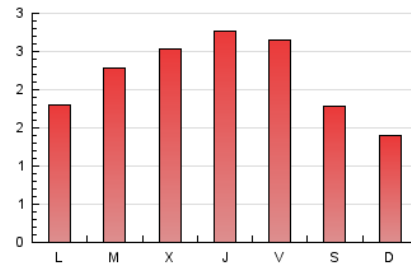

Pàgines (x 100)