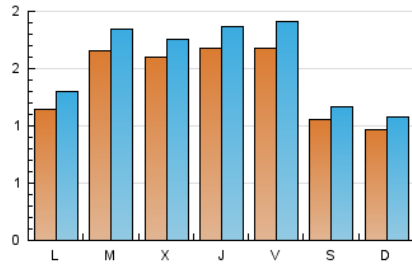

4. Gràfiques (Nacional i Internacional)

4.1 Per dia de la setmana (promig)

N. únics / Visites (x 100)