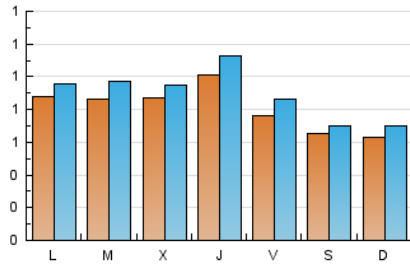

4. Gràfiques (Nacional i Internacional)

4.1 Per dia de la setmana (promig)

N. únics / Visites (x 100)