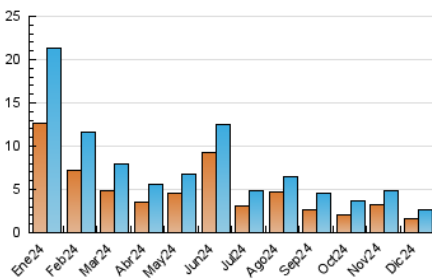

4.3 Per mesos

N. únics / Visites (x 1000)