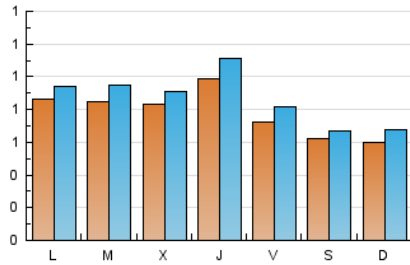

4. Gràfiques (Nacional)

4.1 Per dia de la setmana (promig)

N. únics / Visites (x 100)