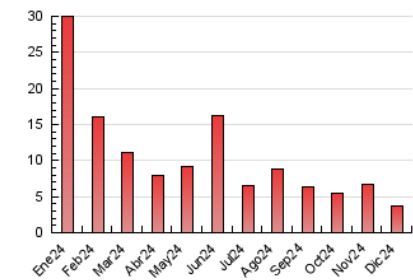

Pàgines (x 1000)