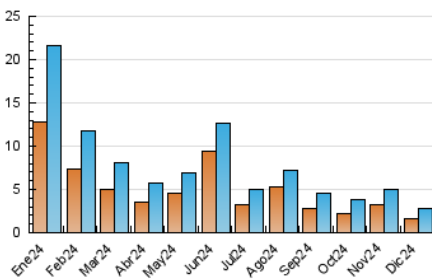

4.3 Per mesos

N. únics / Visites (x 1000)