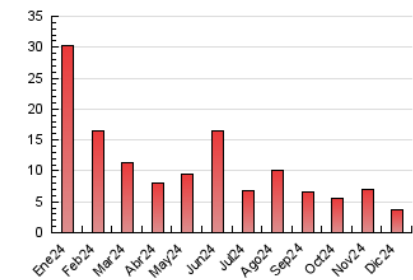

Pàgines (x 1000)