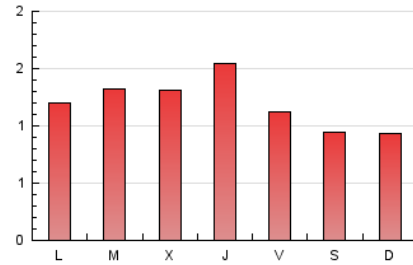

Pàgines (x 100)