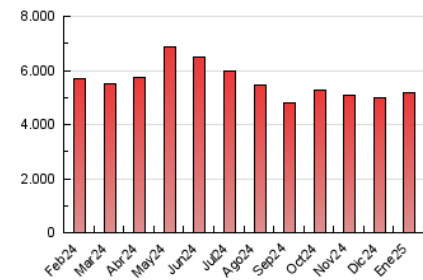

Pàgines (x 1000)