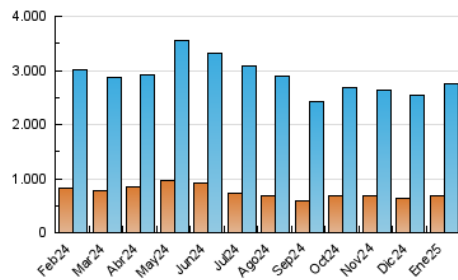

4.3 Per mesos

N. únics / Visites (x 1000)