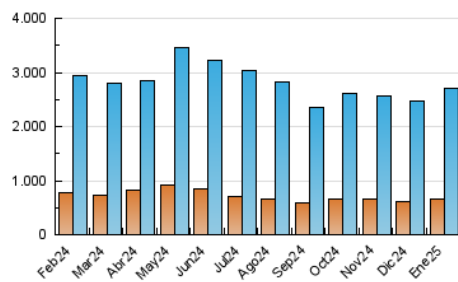

### 4.1 Per dia de la setmana (promig)

N. únics / Visites (x 100)

Pàgines (x 100)

### 4.2 Per franja horària (promig)

Visites\_ (x 1000)

Pàgines (x 1000)

### 4.3 Per mesos

N. únics / Visites (x 1000)

Pàgines (x 1000)