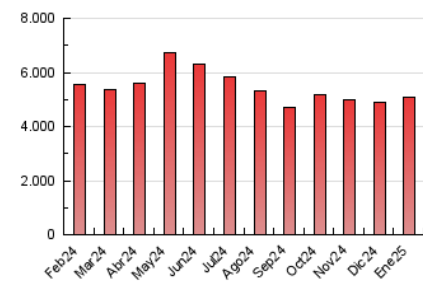

### 4.1 Per dia de la setmana (promig)

N. únics / Visites (x 100)

Pàgines (x 100)

### 4.2 Per franja horària (promig)

Visites\_ (x 1000)

Pàgines (x 1000)

### 4.3 Per mesos

N. únics / Visites (x 1000)

Pàgines (x 1000)