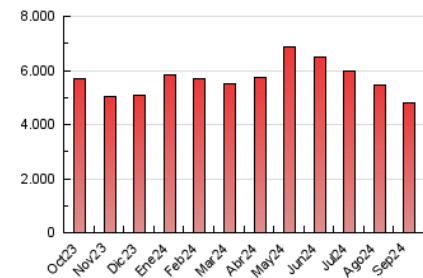

### 3. Per dia del mes (Nacional i Internacional)

Dia	N. únics	Visites	Pàgines	Dia	N. únics	Visites	Pàgines	Dia	N. únics	Visites	Pàgines
<b>1</b>	59.209	82.947	154.792	<b>11</b>	53.255	73.741	144.958	<b>21</b>	45.616	61.448	121.287
<b>2</b>	63.025	90.078	173.525	<b>12</b>	52.729	73.959	146.753	<b>22</b>	43.855	60.194	118.925
<b>3</b>	66.552	95.680	189.977	<b>13</b>	69.000	90.908	171.874	<b>23</b>	80.501	105.102	220.993
<b>4</b>	67.188	94.141	187.200	<b>14</b>	64.108	88.027	155.711	<b>24</b>	74.636	102.265	216.201
<b>5</b>	53.777	77.715	165.640	<b>15</b>	57.227	80.634	139.678	<b>25</b>	63.405	86.654	167.976
<b>6</b>	52.799	75.297	159.738	<b>16</b>	56.801	76.929	153.569	<b>26</b>	57.058	82.102	168.125
<b>7</b>	54.056	76.449	155.767	<b>17</b>	52.927	73.669	147.096	<b>27</b>	53.683	76.969	159.296
<b>8</b>	53.598	75.806	151.469	<b>18</b>	59.873	82.825	173.280	<b>28</b>	42.591	60.949	122.044
<b>9</b>	52.126	74.892	147.287	<b>19</b>	62.930	88.542	174.592	<b>29</b>	53.268	72.805	140.300
<b>10</b>	51.554	74.173	147.924	<b>20</b>	51.739	72.693	148.256	<b>30</b>	61.077	85.551	168.270

##### 4.2 Per franja horària (promig)

Visites\_ (x 1000)

Pàgines (x 1000)

##### 4.3 Per mesos

N. únics / Visites (x 1000)

Pàgines (x 1000)