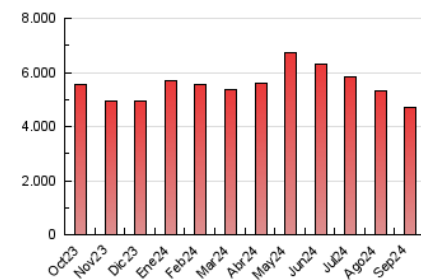

##### 4.1 Per dia de la setmana (promig)

N. únics / Visites (x 100)

Pàgines (x 100)

##### 4.2 Per franja horària (promig)

Visites\_ (x 1000)

Pàgines (x 1000)

##### 4.3 Per mesos

N. únics / Visites (x 1000)

Pàgines (x 1000)