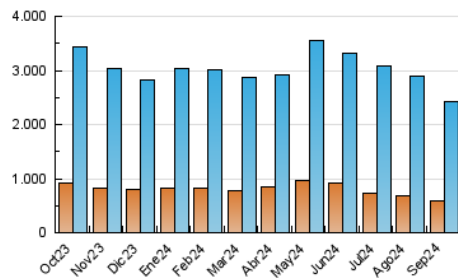

### 3. Per dia del mes (Nacional i Internacional)

Dia	N. únics	Visites	Pàgines	Dia	N. únics	Visites	Pàgines	Dia	N. únics	Visites	Pàgines
<b>1</b>	59.209	82.947	154.792	<b>11</b>	53.255	73.741	144.958	<b>21</b>	45.616	61.448	121.287
<b>2</b>	63.025	90.078	173.525	<b>12</b>	52.729	73.959	146.753	<b>22</b>	43.855	60.194	118.925
<b>3</b>	66.552	95.680	189.977	<b>13</b>	69.000	90.908	171.874	<b>23</b>	80.501	105.102	220.993
<b>4</b>	67.188	94.141	187.200	<b>14</b>	64.108	88.027	155.711	<b>24</b>	74.636	102.265	216.201
<b>5</b>	53.777	77.715	165.640	<b>15</b>	57.227	80.634	139.678	<b>25</b>	63.405	86.654	167.976
<b>6</b>	52.799	75.297	159.738	<b>16</b>	56.801	76.929	153.569	<b>26</b>	57.058	82.102	168.125
<b>7</b>	54.056	76.449	155.767	<b>17</b>	52.927	73.669	147.096	<b>27</b>	53.683	76.969	159.296
<b>8</b>	53.598	75.806	151.469	<b>18</b>	59.873	82.825	173.280	<b>28</b>	42.591	60.949	122.044
<b>9</b>	52.126	74.892	147.287	<b>19</b>	62.930	88.542	174.592	<b>29</b>	53.268	72.805	140.300
<b>10</b>	51.554	74.173	147.924	<b>20</b>	51.739	72.693	148.256	<b>30</b>	61.077	85.551	168.270

##### 4.1 Per dia de la setmana (promig)

N. únics / Visites (x 100)

Pàgines (x 100)

##### 4.2 Per franja horària (promig)

Visites\_ (x 1000)

Pàgines (x 1000)

##### 4.3 Per mesos

N. únics / Visites (x 1000)

Pàgines (x 1000)