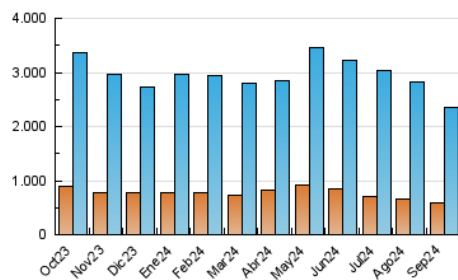

##### 4.1 Per dia de la setmana (promig)

N. únics / Visites (x 100)

Pàgines (x 100)

##### 4.2 Per franja horària (promig)

Visites\_ (x 1000)

Pàgines (x 1000)

##### 4.3 Per mesos

N. únics / Visites (x 1000)

Pàgines (x 1000)