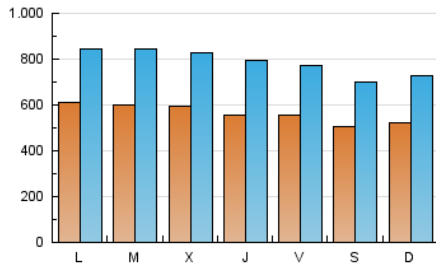

4. Gràfiques (Nacional)

4.1 Per dia de la setmana (promig)

N. únics / Visites (x 100)