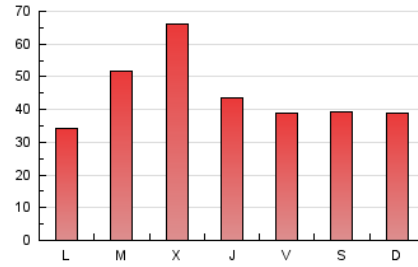

Pàgines (x 100)