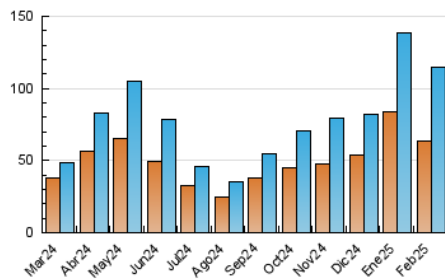

4.3 Per mesos

N. únics / Visites (x 1000)