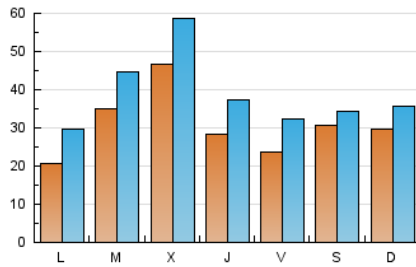

4. Gràfiques (Nacional)

4.1 Per dia de la setmana (promig)

N. únics / Visites (x 100)