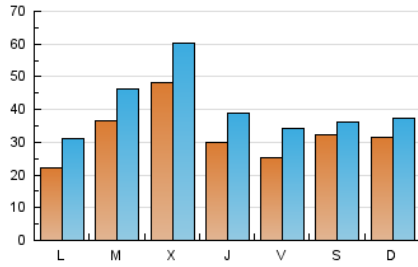

4. Gràfiques (Nacional i Internacional)

4.1 Per dia de la setmana (promig)

N. únics / Visites (x 100)