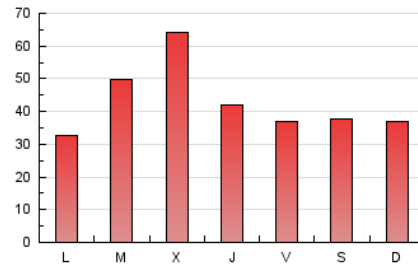

Pàgines (x 100)