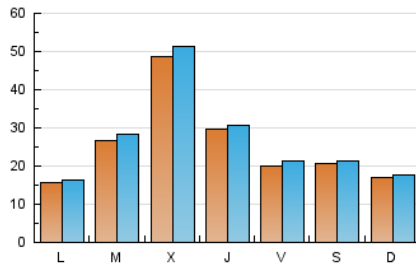

4. Gràfiques (Nacional i Internacional)

4.1 Per dia de la setmana (promig)

N. únics / Visites (x 100)