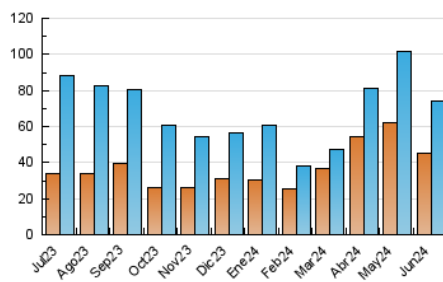

4.3 Per mesos

N. únics / Visites (x 1000)