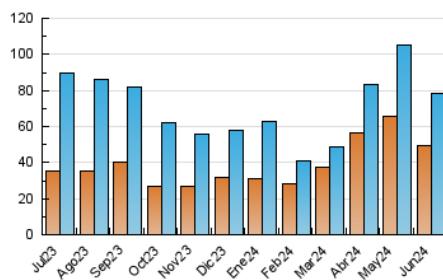

4.3 Per mesos

N. únics / Visites (x 1000)