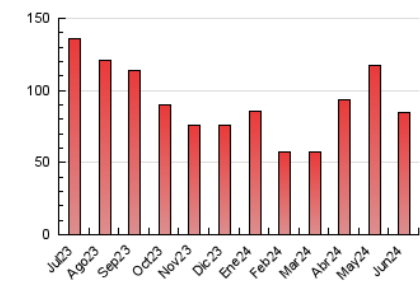

Pàgines (x 1000)