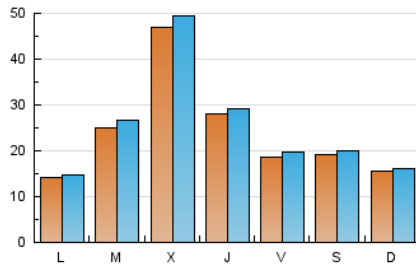

4. Gràfiques (Nacional)

4.1 Per dia de la setmana (promig)

N. únics / Visites (x 100)