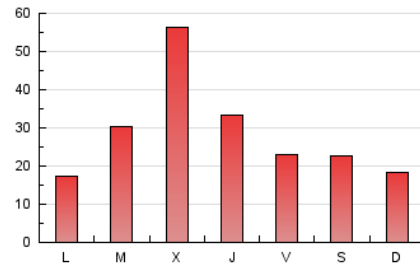

Pàgines (x 100)