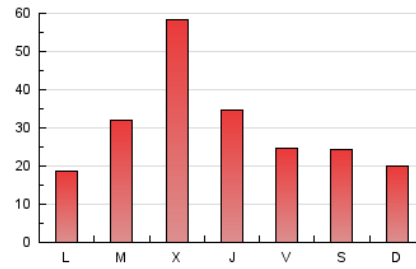

Pàgines (x 100)