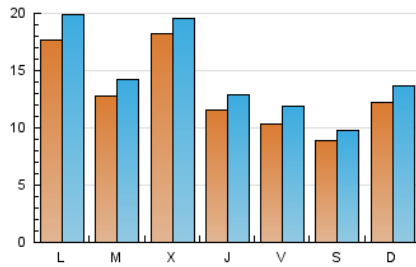

4. Gràfiques (Nacional i Internacional)

4.1 Per dia de la setmana (promig)

N. únics / Visites (x 100)