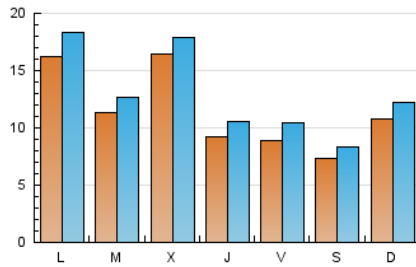

4. Gràfiques (Nacional)

4.1 Per dia de la setmana (promig)

N. únics / Visites (x 100)