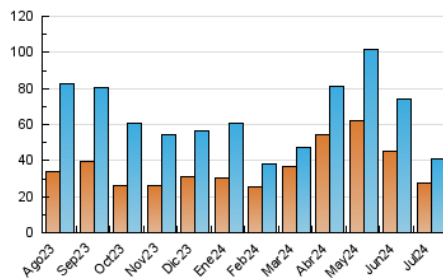

4.3 Per mesos

N. únics / Visites (x 1000)