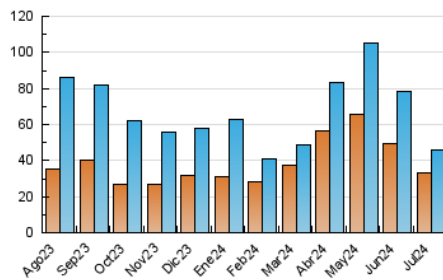

4.3 Per mesos

N. únics / Visites (x 1000)