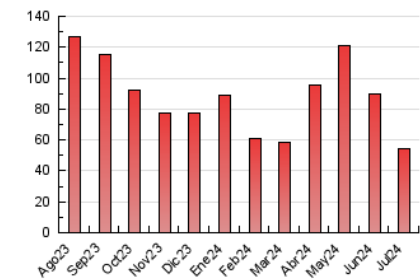

Pàgines (x 1000)