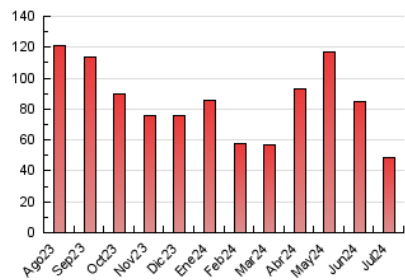

Pàgines (x 1000)