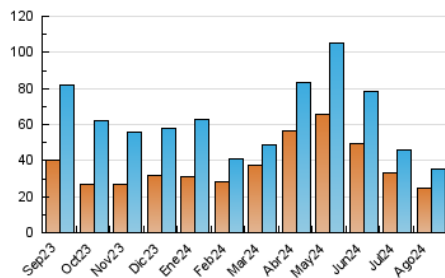

##### 4.1 Per dia de la setmana (promig)

N. únics / Visites (x 100)

Pàgines (x 100)

##### 4.2 Per franja horària (promig)

Visites\_ (x 1000)

Pàgines (x 1000)

##### 4.3 Per mesos

N. únics / Visites (x 1000)

Pàgines (x 1000)