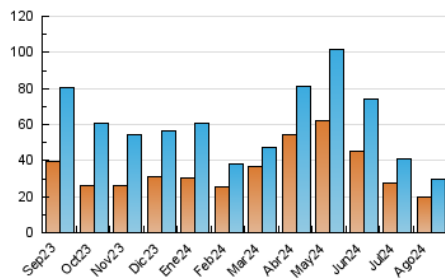

##### 4.1 Per dia de la setmana (promig)

N. únics / Visites (x 100)

Pàgines (x 100)

##### 4.2 Per franja horària (promig)

Visites\_ (x 1000)

Pàgines (x 1000)

##### 4.3 Per mesos

N. únics / Visites (x 1000)

Pàgines (x 1000)

## 5. Observacions

Este Medio Electrónico de Comunicación ha sido medido por la herramienta Google Analytics de Google (GA4).

**Nota:** Debido a un fallo técnico en la herramienta de medición, no relacionado con OJD interactiva, los datos del 27/08/2024 pueden estar incompletos.