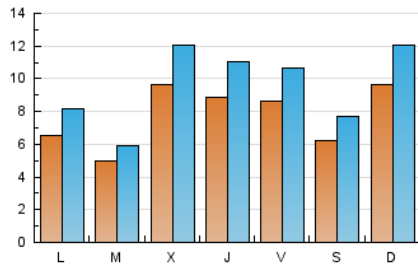

4. Gràfiques (Nacional)

4.1 Per dia de la setmana (promig)

N. únics / Visites (x 100)