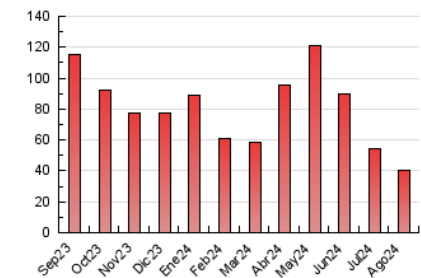

##### 4.2 Per franja horària (promig)

Visites\_ (x 1000)

Pàgines (x 1000)

##### 4.3 Per mesos

N. únics / Visites (x 1000)

Pàgines (x 1000)