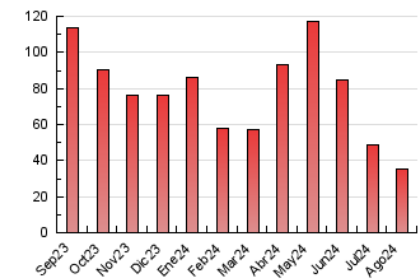

##### 4.1 Per dia de la setmana (promig)

N. únics / Visites (x 100)

Pàgines (x 100)

##### 4.2 Per franja horària (promig)

Visites\_ (x 1000)

Pàgines (x 1000)

##### 4.3 Per mesos

N. únics / Visites (x 1000)

Pàgines (x 1000)