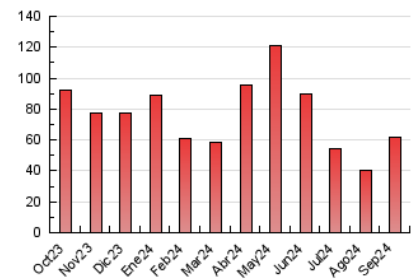

##### 4.2 Per franja horària (promig)

Visites\_ (x 1000)

Pàgines (x 1000)

##### 4.3 Per mesos

N. únics / Visites (x 1000)

Pàgines (x 1000)