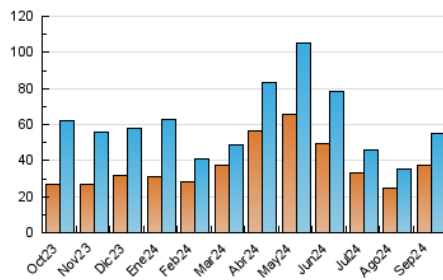

##### 4.1 Per dia de la setmana (promig)

N. únics / Visites (x 100)

Pàgines (x 100)

##### 4.2 Per franja horària (promig)

Visites\_ (x 1000)

Pàgines (x 1000)

##### 4.3 Per mesos

N. únics / Visites (x 1000)

Pàgines (x 1000)