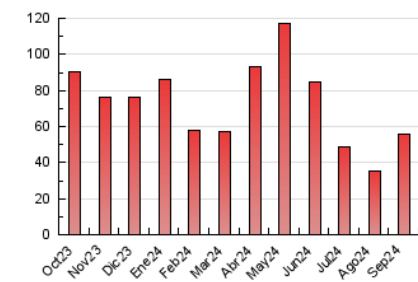

#### 4.1 Per dia de la setmana (promig)

N. únics / Visites (x 100)

Pàgines (x 100)

#### 4.2 Per franja horària (promig)

Visites\_ (x 1000)

Pàgines (x 1000)

#### 4.3 Per mesos

N. únics / Visites (x 1000)

Pàgines (x 1000)