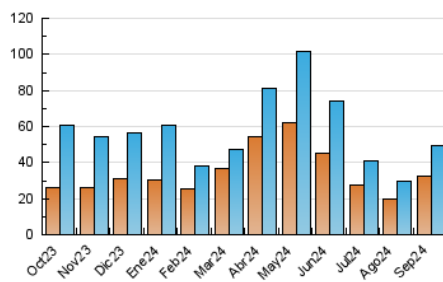

#### 4.1 Per dia de la setmana (promig)

N. únics / Visites (x 100)

Pàgines (x 100)

#### 4.2 Per franja horària (promig)

Visites\_ (x 1000)

Pàgines (x 1000)

#### 4.3 Per mesos

N. únics / Visites (x 1000)

Pàgines (x 1000)