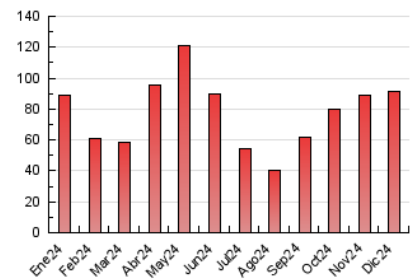

Pàgines (x 1000)