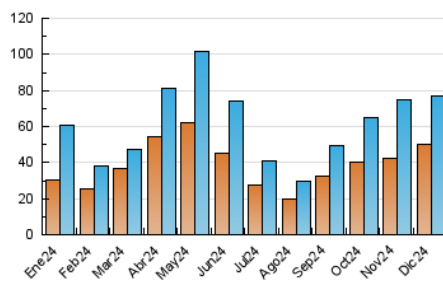

4.3 Per mesos

N. únics / Visites (x 1000)