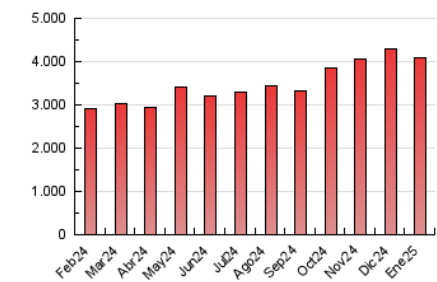

#### 3. Per dia del mes (Nacional)

Dia	N. únics	Visites	Pàgines	Dia	N. únics	Visites	Pàgines	Dia	N. únics	Visites	Pàgines
<b>1</b>	56.340	77.632	136.090	<b>11</b>	41.460	54.954	106.014	<b>21</b>	48.404	66.160	129.977
<b>2</b>	53.602	74.039	132.173	<b>12</b>	45.572	63.642	117.249	<b>22</b>	47.343	62.578	122.239
<b>3</b>	42.506	59.440	110.724	<b>13</b>	46.490	64.087	125.355	<b>23</b>	56.053	75.339	140.849
<b>4</b>	45.795	62.948	123.736	<b>14</b>	59.648	77.245	141.762	<b>24</b>	64.817	86.872	151.719
<b>5</b>	41.936	57.436	106.643	<b>15</b>	53.071	70.701	134.121	<b>25</b>	51.910	68.391	122.282
<b>6</b>	45.866	62.068	120.498	<b>16</b>	60.805	77.055	136.363	<b>26</b>	42.125	55.224	106.674
<b>7</b>	48.131	64.513	125.088	<b>17</b>	87.330	109.334	176.707	<b>27</b>	50.872	70.429	138.133
<b>8</b>	49.773	69.041	126.012	<b>18</b>	77.438	97.263	161.902	<b>28</b>	63.004	82.410	149.068
<b>9</b>	47.310	61.624	116.760	<b>19</b>	70.494	90.667	158.414	<b>29</b>	51.424	69.153	132.901
<b>10</b>	40.935	55.852	106.289	<b>20</b>	60.026	79.936	149.508	<b>30</b>	62.192	81.243	142.852
								<b>31</b>	68.564	84.853	152.391

##### 4.1 Per dia de la setmana (promig)

N. únics / Visites (x 100)

Pàgines (x 100)

##### 4.2 Per franja horària (promig)

Visites\_ (x 1000)

Pàgines (x 1000)

##### 4.3 Per mesos

N. únics / Visites (x 1000)

Pàgines (x 1000)