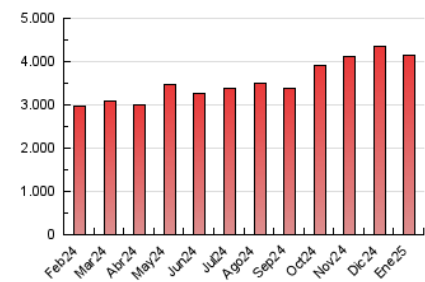

### 3. Per dia del mes (Nacional i Internacional)

Dia	N. únics	Visites	Pàgines	Dia	N. únics	Visites	Pàgines	Dia	N. únics	Visites	Pàgines
<b>1</b>	57.307	78.905	138.430	<b>11</b>	42.106	55.910	107.351	<b>21</b>	49.113	67.230	131.727
<b>2</b>	54.635	75.258	134.338	<b>12</b>	46.240	64.273	118.499	<b>22</b>	48.045	63.686	123.840
<b>3</b>	43.356	60.679	112.524	<b>13</b>	47.252	64.891	126.799	<b>23</b>	56.756	76.322	142.453
<b>4</b>	46.461	63.588	125.291	<b>14</b>	60.369	78.714	143.691	<b>24</b>	65.718	87.929	153.669
<b>5</b>	42.584	58.246	108.117	<b>15</b>	53.877	71.500	135.815	<b>25</b>	52.640	69.240	123.880
<b>6</b>	46.486	62.899	121.789	<b>16</b>	61.640	78.156	138.049	<b>26</b>	42.830	56.561	108.177
<b>7</b>	48.811	65.144	126.510	<b>17</b>	88.038	110.369	178.359	<b>27</b>	51.563	71.089	139.714
<b>8</b>	50.703	69.963	127.604	<b>18</b>	78.408	98.352	163.747	<b>28</b>	63.878	83.472	150.714
<b>9</b>	48.016	62.444	118.224	<b>19</b>	71.345	91.508	160.555	<b>29</b>	52.206	70.140	134.683
<b>10</b>	41.750	56.720	107.577	<b>20</b>	61.120	81.086	151.826	<b>30</b>	63.301	82.063	144.999
								<b>31</b>	69.802	86.099	154.701

##### 4.2 Per franja horària (promig)

Visites\_ (x 1000)

Pàgines (x 1000)

##### 4.3 Per mesos

N. únics / Visites (x 1000)

Pàgines (x 1000)