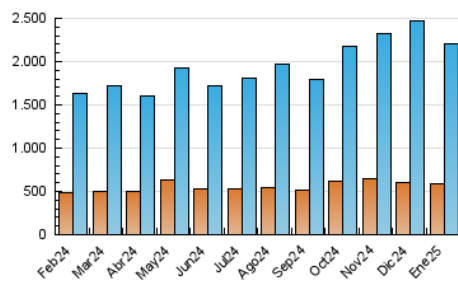

#### 3. Per dia del mes (Nacional)

Dia	N. únics	Visites	Pàgines	Dia	N. únics	Visites	Pàgines	Dia	N. únics	Visites	Pàgines
<b>1</b>	56.340	77.632	136.090	<b>11</b>	41.460	54.954	106.014	<b>21</b>	48.404	66.160	129.977
<b>2</b>	53.602	74.039	132.173	<b>12</b>	45.572	63.642	117.249	<b>22</b>	47.343	62.578	122.239
<b>3</b>	42.506	59.440	110.724	<b>13</b>	46.490	64.087	125.355	<b>23</b>	56.053	75.339	140.849
<b>4</b>	45.795	62.948	123.736	<b>14</b>	59.648	77.245	141.762	<b>24</b>	64.817	86.872	151.719
<b>5</b>	41.936	57.436	106.643	<b>15</b>	53.071	70.701	134.121	<b>25</b>	51.910	68.391	122.282
<b>6</b>	45.866	62.068	120.498	<b>16</b>	60.805	77.055	136.363	<b>26</b>	42.125	55.224	106.674
<b>7</b>	48.131	64.513	125.088	<b>17</b>	87.330	109.334	176.707	<b>27</b>	50.872	70.429	138.133
<b>8</b>	49.773	69.041	126.012	<b>18</b>	77.438	97.263	161.902	<b>28</b>	63.004	82.410	149.068
<b>9</b>	47.310	61.624	116.760	<b>19</b>	70.494	90.667	158.414	<b>29</b>	51.424	69.153	132.901
<b>10</b>	40.935	55.852	106.289	<b>20</b>	60.026	79.936	149.508	<b>30</b>	62.192	81.243	142.852
								<b>31</b>	68.564	84.853	152.391

##### 4.1 Per dia de la setmana (promig)

N. únics / Visites (x 100)

Pàgines (x 100)

##### 4.2 Per franja horària (promig)

Visites\_ (x 1000)

Pàgines (x 1000)

##### 4.3 Per mesos

N. únics / Visites (x 1000)

Pàgines (x 1000)