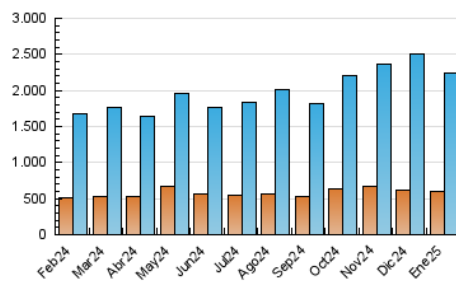

### 3. Per dia del mes (Nacional i Internacional)

Dia	N. únics	Visites	Pàgines	Dia	N. únics	Visites	Pàgines	Dia	N. únics	Visites	Pàgines
<b>1</b>	57.307	78.905	138.430	<b>11</b>	42.106	55.910	107.351	<b>21</b>	49.113	67.230	131.727
<b>2</b>	54.635	75.258	134.338	<b>12</b>	46.240	64.273	118.499	<b>22</b>	48.045	63.686	123.840
<b>3</b>	43.356	60.679	112.524	<b>13</b>	47.252	64.891	126.799	<b>23</b>	56.756	76.322	142.453
<b>4</b>	46.461	63.588	125.291	<b>14</b>	60.369	78.714	143.691	<b>24</b>	65.718	87.929	153.669
<b>5</b>	42.584	58.246	108.117	<b>15</b>	53.877	71.500	135.815	<b>25</b>	52.640	69.240	123.880
<b>6</b>	46.486	62.899	121.789	<b>16</b>	61.640	78.156	138.049	<b>26</b>	42.830	56.561	108.177
<b>7</b>	48.811	65.144	126.510	<b>17</b>	88.038	110.369	178.359	<b>27</b>	51.563	71.089	139.714
<b>8</b>	50.703	69.963	127.604	<b>18</b>	78.408	98.352	163.747	<b>28</b>	63.878	83.472	150.714
<b>9</b>	48.016	62.444	118.224	<b>19</b>	71.345	91.508	160.555	<b>29</b>	52.206	70.140	134.683
<b>10</b>	41.750	56.720	107.577	<b>20</b>	61.120	81.086	151.826	<b>30</b>	63.301	82.063	144.999
								<b>31</b>	69.802	86.099	154.701

##### 4.1 Per dia de la setmana (promig)

N. únics / Visites (x 100)

Pàgines (x 100)

##### 4.2 Per franja horària (promig)

Visites\_ (x 1000)

Pàgines (x 1000)

##### 4.3 Per mesos

N. únics / Visites (x 1000)

Pàgines (x 1000)