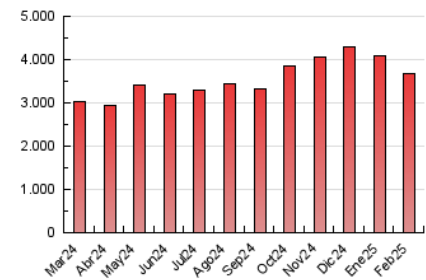

Pàgines (x 1000)