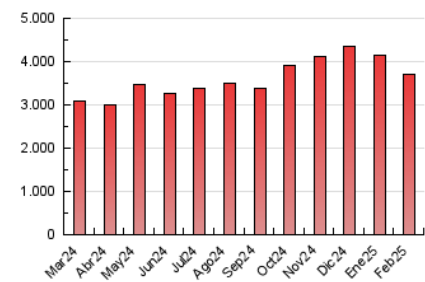

Pàgines (x 1000)