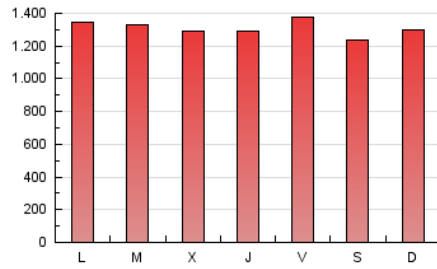

Pàgines (x 100)