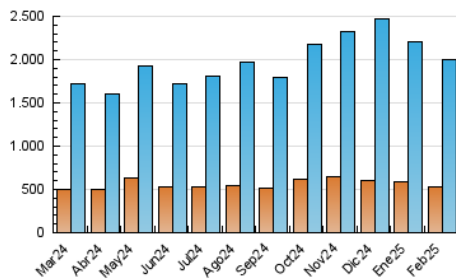

4.3 Per mesos

N. únics / Visites (x 1000)