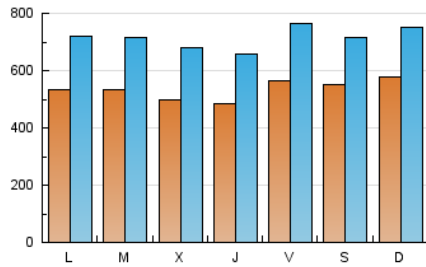

4. Gràfiques (Nacional i Internacional)

4.1 Per dia de la setmana (promig)

N. únics / Visites (x 100)