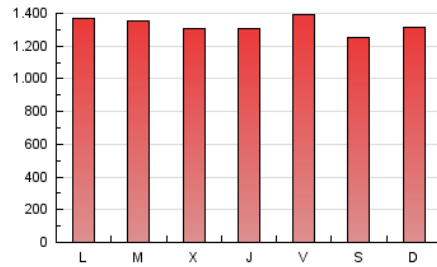

Pàgines (x 100)