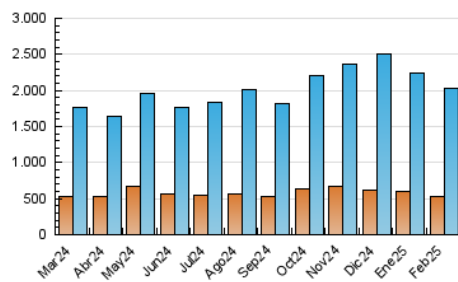

4.3 Per mesos

N. únics / Visites (x 1000)