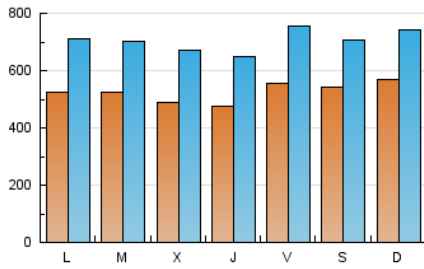

4. Gràfiques (Nacional)

4.1 Per dia de la setmana (promig)

N. únics / Visites (x 100)