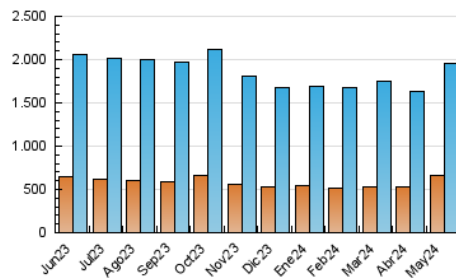

#### 4.1 Per dia de la setmana (promig)

N. únics / Visites (x 100)

Pàgines (x 100)

#### 4.2 Per franja horària (promig)

Visites\_ (x 1000)

Pàgines (x 1000)

#### 4.3 Per mesos

N. únics / Visites (x 1000)

Pàgines (x 1000)