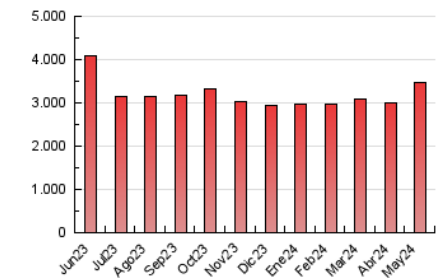

### 3. Per dia del mes (Nacional i Internacional)

Dia	N. únics	Visites	Pàgines	Dia	N. únics	Visites	Pàgines	Dia	N. únics	Visites	Pàgines
1	47.554	61.581	108.499	11	55.621	70.465	115.753	21	52.534	67.627	116.739
2	43.974	57.831	102.982	12	68.309	91.886	155.289	22	42.293	54.951	101.049
3	45.522	58.949	106.210	13	65.439	83.921	152.500	23	46.204	60.770	107.999
4	36.704	47.585	81.701	14	58.285	74.892	134.376	24	38.188	51.654	101.907
5	34.050	45.355	83.100	15	47.522	62.851	116.612	25	33.574	46.908	89.692
6	34.383	44.988	84.518	16	52.924	67.061	118.101	26	45.102	57.598	104.569
7	35.147	46.993	84.925	17	51.338	63.514	110.361	27	40.165	53.357	96.679
8	77.251	95.599	156.676	18	46.454	58.412	99.714	28	42.706	58.052	109.076
9	65.859	81.397	139.017	19	37.580	48.199	81.906	29	66.671	82.178	138.288
10	55.308	68.689	117.728	20	41.378	56.013	101.071	30	62.317	78.225	138.583
								31	47.222	62.191	113.848

#### 4.2 Per franja horària (promig)

Visites\_ (x 1000)

Pàgines (x 1000)

#### 4.3 Per mesos

N. únics / Visites (x 1000)

Pàgines (x 1000)