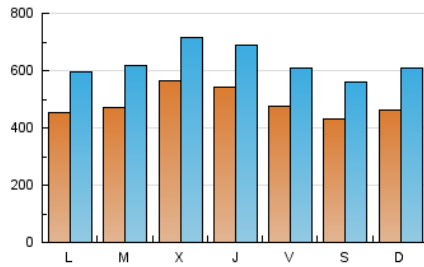

4. Gràfiques (Nacional i Internacional)

4.1 Per dia de la setmana (promig)

N. únics / Visites (x 100)