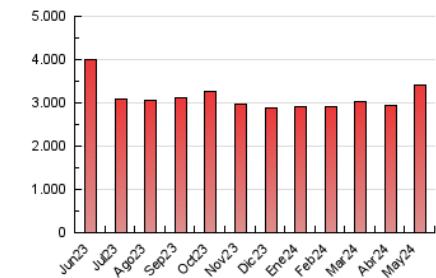

#### 3. Per dia del mes (Nacional)

Dia	N. únics	Visites	Pàgines	Dia	N. únics	Visites	Pàgines	Dia	N. únics	Visites	Pàgines
1	46.404	60.646	106.625	11	54.332	69.019	113.720	21	51.226	66.028	114.674
2	42.873	56.647	101.223	12	66.581	90.307	152.720	22	40.986	53.601	99.043
3	44.329	57.621	104.023	13	63.641	82.315	149.336	23	45.002	59.529	105.980
4	35.577	46.267	80.014	14	56.970	73.479	132.012	24	37.045	50.422	100.088
5	33.204	43.918	81.483	15	46.208	61.314	114.541	25	32.586	45.996	88.134
6	33.421	43.798	82.836	16	51.678	65.818	116.235	26	44.054	56.522	102.926
7	34.052	45.833	83.045	17	50.217	62.258	108.340	27	38.859	52.222	94.662
8	75.715	94.176	154.103	18	45.424	57.284	97.919	28	41.514	56.896	107.082
9	64.199	79.703	136.335	19	36.582	47.214	80.333	29	65.177	80.717	135.930
10	53.875	67.595	115.629	20	40.236	54.715	99.115	30	60.764	76.992	136.143
								31	46.076	60.759	111.749

##### 4.1 Per dia de la setmana (promig)

N. únics / Visites (x 100)

Pàgines (x 100)

##### 4.2 Per franja horària (promig)

Visites\_ (x 1000)

Pàgines (x 1000)

##### 4.3 Per mesos

N. únics / Visites (x 1000)

Pàgines (x 1000)