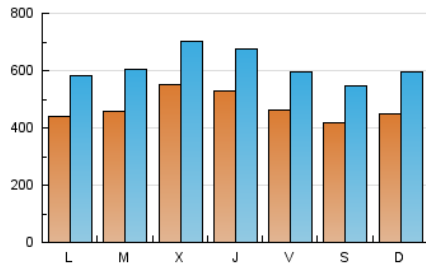

4. Gràfiques (Nacional)

4.1 Per dia de la setmana (promig)

N. únics / Visites (x 100)