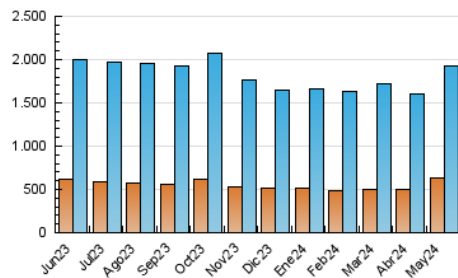

#### 3. Per dia del mes (Nacional)

Dia	N. únics	Visites	Pàgines	Dia	N. únics	Visites	Pàgines	Dia	N. únics	Visites	Pàgines
1	46.404	60.646	106.625	11	54.332	69.019	113.720	21	51.226	66.028	114.674
2	42.873	56.647	101.223	12	66.581	90.307	152.720	22	40.986	53.601	99.043
3	44.329	57.621	104.023	13	63.641	82.315	149.336	23	45.002	59.529	105.980
4	35.577	46.267	80.014	14	56.970	73.479	132.012	24	37.045	50.422	100.088
5	33.204	43.918	81.483	15	46.208	61.314	114.541	25	32.586	45.996	88.134
6	33.421	43.798	82.836	16	51.678	65.818	116.235	26	44.054	56.522	102.926
7	34.052	45.833	83.045	17	50.217	62.258	108.340	27	38.859	52.222	94.662
8	75.715	94.176	154.103	18	45.424	57.284	97.919	28	41.514	56.896	107.082
9	64.199	79.703	136.335	19	36.582	47.214	80.333	29	65.177	80.717	135.930
10	53.875	67.595	115.629	20	40.236	54.715	99.115	30	60.764	76.992	136.143
								31	46.076	60.759	111.749

##### 4.1 Per dia de la setmana (promig)

N. únics / Visites (x 100)

Pàgines (x 100)

##### 4.2 Per franja horària (promig)

Visites\_ (x 1000)

Pàgines (x 1000)

##### 4.3 Per mesos

N. únics / Visites (x 1000)

Pàgines (x 1000)