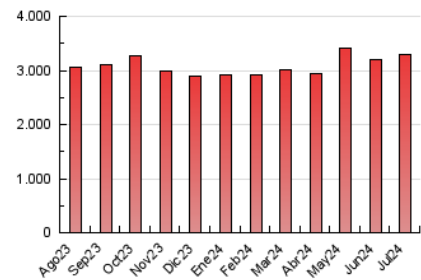

Pàgines (x 1000)