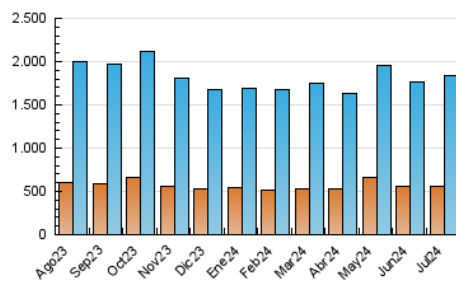

4.3 Per mesos

N. únics / Visites (x 1000)