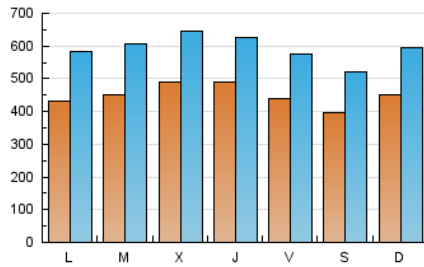

4. Gràfiques (Nacional i Internacional)

4.1 Per dia de la setmana (promig)

N. únics / Visites (x 100)