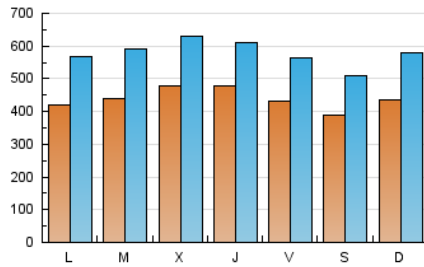

4. Gràfiques (Nacional)

4.1 Per dia de la setmana (promig)

N. únics / Visites (x 100)