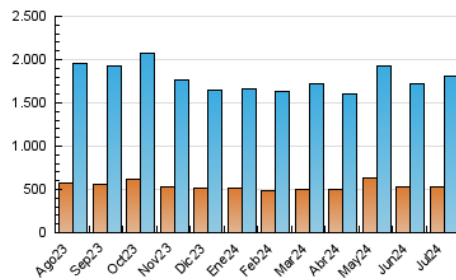

4.3 Per mesos

N. únics / Visites (x 1000)