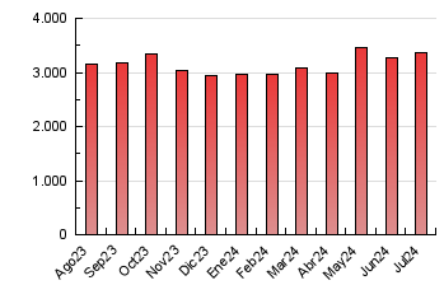

Pàgines (x 1000)