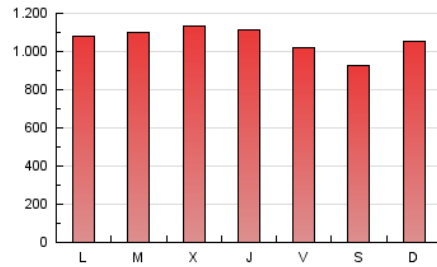

Pàgines (x 100)