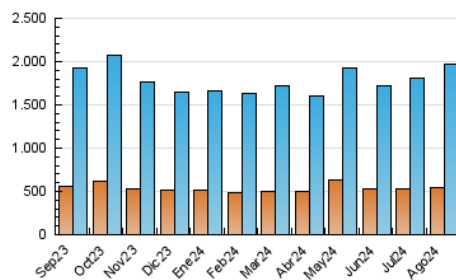

#### 3. Per dia del mes (Nacional)

Dia	N. únics	Visites	Pàgines	Dia	N. únics	Visites	Pàgines	Dia	N. únics	Visites	Pàgines
1	49.461	64.747	114.847	11	54.182	72.282	123.287	21	36.501	49.784	90.805
2	41.018	54.496	102.110	12	45.426	60.646	105.855	22	35.014	47.264	88.785
3	34.109	46.822	83.529	13	51.534	69.688	119.125	23	71.264	90.075	148.615
4	40.521	54.897	98.755	14	44.947	62.683	107.409	24	51.792	65.961	107.283
5	50.119	66.889	115.213	15	49.463	65.909	120.729	25	48.353	61.203	104.512
6	57.774	76.317	135.548	16	66.209	84.696	138.771	26	49.979	65.644	115.153
7	69.603	92.079	160.689	17	41.915	54.967	93.329	27	91	91	337
8	61.418	83.753	139.914	18	43.732	59.061	100.977	28	71.071	93.233	155.819
9	49.252	67.371	115.457	19	45.992	60.316	106.783	29	51.942	68.894	126.375
10	42.577	56.648	98.118	20	37.528	51.044	93.251	30	43.129	58.431	108.240
								31	50.568	67.662	119.393

### 4.1 Per dia de la setmana (promig)

N. únics / Visites (x 100)

Pàgines (x 100)

### 4.2 Per franja horària (promig)

Visites\_ (x 1000)

Pàgines (x 1000)

### 4.3 Per mesos

N. únics / Visites (x 1000)

Pàgines (x 1000)