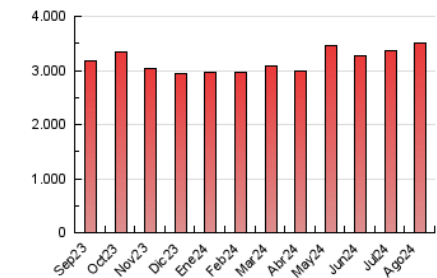

### 3. Per dia del mes (Nacional i Internacional)

Dia	N. únics	Visites	Pàgines	Dia	N. únics	Visites	Pàgines	Dia	N. únics	Visites	Pàgines
<b>1</b>	50.428	65.921	116.904	<b>11</b>	55.351	74.044	125.950	<b>21</b>	37.441	51.016	93.319
<b>2</b>	41.876	55.455	104.126	<b>12</b>	46.597	62.272	108.463	<b>22</b>	35.822	48.286	90.951
<b>3</b>	34.790	48.084	85.324	<b>13</b>	52.667	71.206	121.891	<b>23</b>	72.341	91.122	151.117
<b>4</b>	41.359	56.014	100.645	<b>14</b>	46.065	63.932	110.146	<b>24</b>	52.654	67.440	109.279
<b>5</b>	51.153	67.971	117.316	<b>15</b>	50.600	67.304	123.452	<b>25</b>	49.271	62.537	106.304
<b>6</b>	58.938	78.243	138.242	<b>16</b>	67.488	86.337	141.609	<b>26</b>	51.030	67.357	117.386
<b>7</b>	71.522	94.022	164.135	<b>17</b>	43.021	56.978	95.918	<b>27</b>	842	1.061	1.922
<b>8</b>	63.083	86.443	143.530	<b>18</b>	44.926	60.489	103.405	<b>28</b>	72.371	94.627	158.592
<b>9</b>	50.711	69.262	118.587	<b>19</b>	47.259	62.306	109.475	<b>29</b>	52.980	70.532	128.722
<b>10</b>	43.635	58.568	100.337	<b>20</b>	38.708	52.812	95.931	<b>30</b>	44.075	59.380	110.209
								<b>31</b>	51.408	68.446	121.080

#### 4.2 Per franja horària (promig)

Visites\_ (x 1000)

Pàgines (x 1000)

#### 4.3 Per mesos

N. únics / Visites (x 1000)

Pàgines (x 1000)