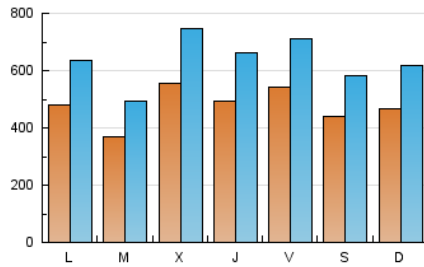

4. Gràfiques (Nacional)

4.1 Per dia de la setmana (promig)

N. únics / Visites (x 100)