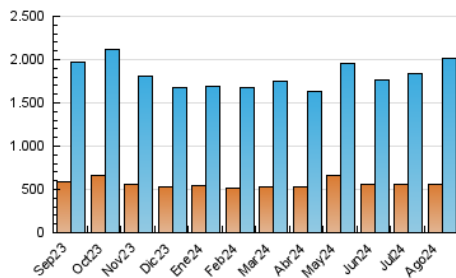

### 3. Per dia del mes (Nacional i Internacional)

Dia	N. únics	Visites	Pàgines	Dia	N. únics	Visites	Pàgines	Dia	N. únics	Visites	Pàgines
<b>1</b>	50.428	65.921	116.904	<b>11</b>	55.351	74.044	125.950	<b>21</b>	37.441	51.016	93.319
<b>2</b>	41.876	55.455	104.126	<b>12</b>	46.597	62.272	108.463	<b>22</b>	35.822	48.286	90.951
<b>3</b>	34.790	48.084	85.324	<b>13</b>	52.667	71.206	121.891	<b>23</b>	72.341	91.122	151.117
<b>4</b>	41.359	56.014	100.645	<b>14</b>	46.065	63.932	110.146	<b>24</b>	52.654	67.440	109.279
<b>5</b>	51.153	67.971	117.316	<b>15</b>	50.600	67.304	123.452	<b>25</b>	49.271	62.537	106.304
<b>6</b>	58.938	78.243	138.242	<b>16</b>	67.488	86.337	141.609	<b>26</b>	51.030	67.357	117.386
<b>7</b>	71.522	94.022	164.135	<b>17</b>	43.021	56.978	95.918	<b>27</b>	842	1.061	1.922
<b>8</b>	63.083	86.443	143.530	<b>18</b>	44.926	60.489	103.405	<b>28</b>	72.371	94.627	158.592
<b>9</b>	50.711	69.262	118.587	<b>19</b>	47.259	62.306	109.475	<b>29</b>	52.980	70.532	128.722
<b>10</b>	43.635	58.568	100.337	<b>20</b>	38.708	52.812	95.931	<b>30</b>	44.075	59.380	110.209
								<b>31</b>	51.408	68.446	121.080

#### 4.2 Per franja horària (promig)

Visites\_ (x 1000)

Pàgines (x 1000)

#### 4.3 Per mesos

N. únics / Visites (x 1000)

Pàgines (x 1000)