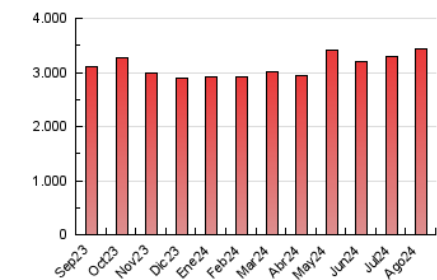

#### 3. Per dia del mes (Nacional)

Dia	N. únics	Visites	Pàgines	Dia	N. únics	Visites	Pàgines	Dia	N. únics	Visites	Pàgines
1	49.461	64.747	114.847	11	54.182	72.282	123.287	21	36.501	49.784	90.805
2	41.018	54.496	102.110	12	45.426	60.646	105.855	22	35.014	47.264	88.785
3	34.109	46.822	83.529	13	51.534	69.688	119.125	23	71.264	90.075	148.615
4	40.521	54.897	98.755	14	44.947	62.683	107.409	24	51.792	65.961	107.283
5	50.119	66.889	115.213	15	49.463	65.909	120.729	25	48.353	61.203	104.512
6	57.774	76.317	135.548	16	66.209	84.696	138.771	26	49.979	65.644	115.153
7	69.603	92.079	160.689	17	41.915	54.967	93.329	27	91	91	337
8	61.418	83.753	139.914	18	43.732	59.061	100.977	28	71.071	93.233	155.819
9	49.252	67.371	115.457	19	45.992	60.316	106.783	29	51.942	68.894	126.375
10	42.577	56.648	98.118	20	37.528	51.044	93.251	30	43.129	58.431	108.240
								31	50.568	67.662	119.393

### 4.1 Per dia de la setmana (promig)

N. únics / Visites (x 100)

Pàgines (x 100)

### 4.2 Per franja horària (promig)

Visites\_ (x 1000)

Pàgines (x 1000)

### 4.3 Per mesos

N. únics / Visites (x 1000)

Pàgines (x 1000)