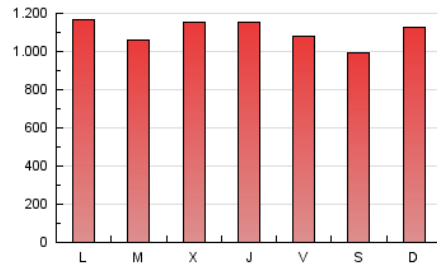

Pàgines (x 100)