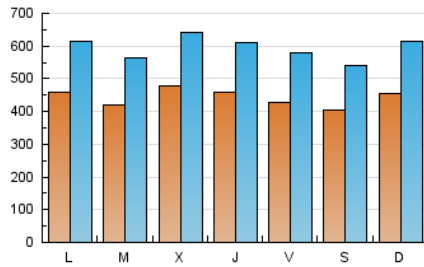

4. Gràfiques (Nacional)

4.1 Per dia de la setmana (promig)

N. únics / Visites (x 100)