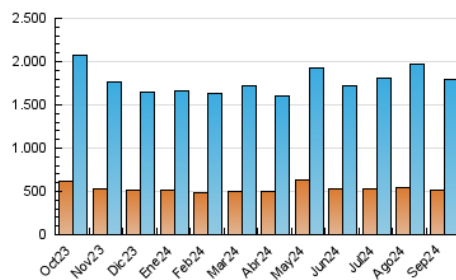

4.3 Per mesos

N. únics / Visites (x 1000)