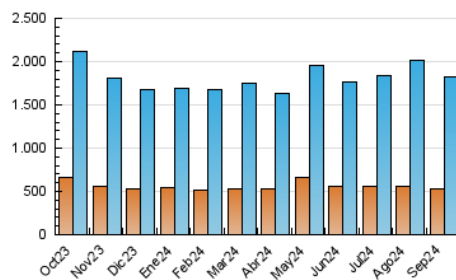

4.3 Per mesos

N. únics / Visites (x 1000)