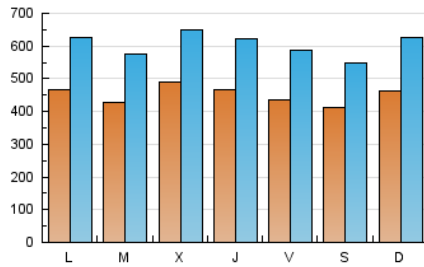

4. Gràfiques (Nacional i Internacional)

4.1 Per dia de la setmana (promig)

N. únics / Visites (x 100)