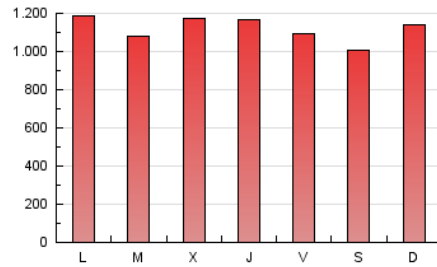

Pàgines (x 100)