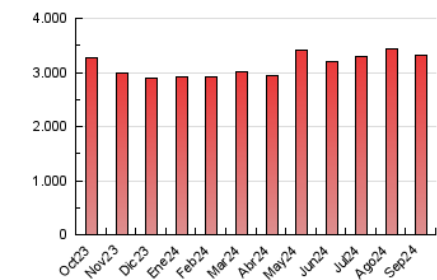

Pàgines (x 1000)