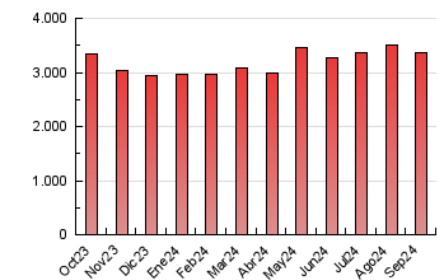

Pàgines (x 1000)