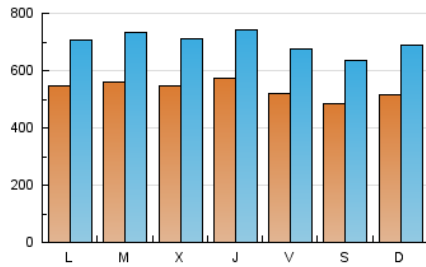

4. Gràfiques (Nacional)

4.1 Per dia de la setmana (promig)

N. únics / Visites (x 100)