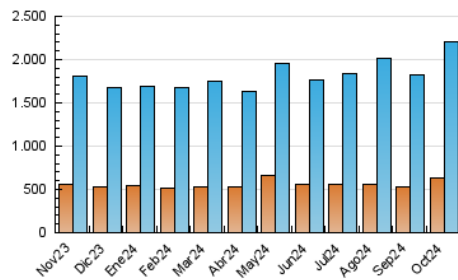

4.3 Per mesos

N. únics / Visites (x 1000)