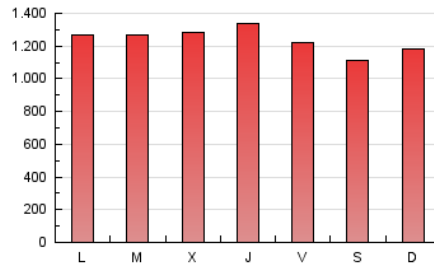

Pàgines (x 100)