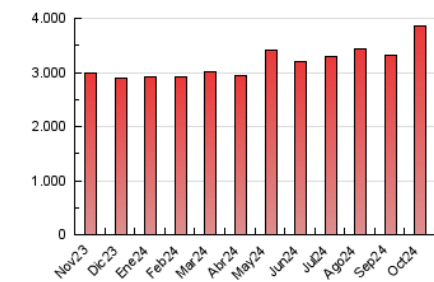

#### 3. Per dia del mes (Nacional)

Dia	N. únics	Visites	Pàgines	Dia	N. únics	Visites	Pàgines	Dia	N. únics	Visites	Pàgines
1	63.969	81.484	135.937	11	50.747	68.811	120.747	21	59.683	76.005	132.269
2	47.005	59.766	112.448	12	60.789	78.563	129.070	22	58.951	77.685	129.103
3	55.946	71.723	128.328	13	50.455	65.017	113.354	23	48.770	63.988	125.249
4	68.467	85.583	154.660	14	48.200	63.287	119.248	24	52.884	67.151	124.390
5	46.890	61.066	108.471	15	45.175	58.678	107.274	25	47.252	62.467	113.384
6	51.506	70.736	120.444	16	57.046	73.205	124.611	26	50.807	69.250	124.161
7	59.201	74.878	135.919	17	66.673	85.411	154.391	27	48.470	66.113	118.739
8	68.017	89.796	154.696	18	41.532	53.597	98.106	28	52.398	68.786	121.172
9	63.048	79.604	140.281	19	35.269	46.109	83.647	29	43.106	58.210	105.660
10	58.577	76.553	133.368	20	55.962	74.026	120.774	30	58.080	78.796	138.001
								31	53.362	70.417	127.773

#### 4.2 Per franja horària (promig)

Visites\_ (x 1000)

Pàgines (x 1000)

#### 4.3 Per mesos

N. únics / Visites (x 1000)

Pàgines (x 1000)