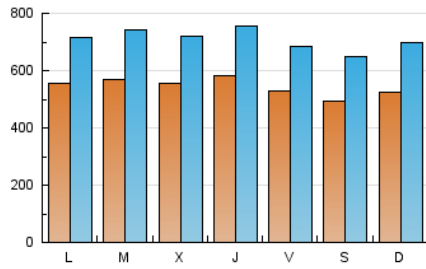

4. Gràfiques (Nacional i Internacional)

4.1 Per dia de la setmana (promig)

N. únics / Visites (x 100)