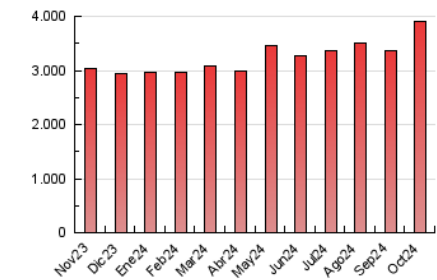

Pàgines (x 1000)