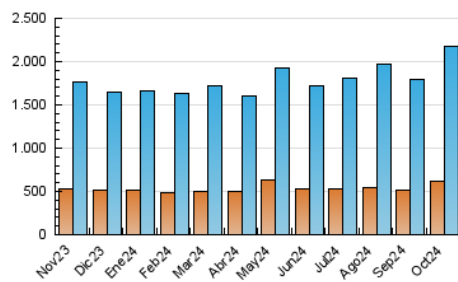

#### 3. Per dia del mes (Nacional)

Dia	N. únics	Visites	Pàgines	Dia	N. únics	Visites	Pàgines	Dia	N. únics	Visites	Pàgines
1	63.969	81.484	135.937	11	50.747	68.811	120.747	21	59.683	76.005	132.269
2	47.005	59.766	112.448	12	60.789	78.563	129.070	22	58.951	77.685	129.103
3	55.946	71.723	128.328	13	50.455	65.017	113.354	23	48.770	63.988	125.249
4	68.467	85.583	154.660	14	48.200	63.287	119.248	24	52.884	67.151	124.390
5	46.890	61.066	108.471	15	45.175	58.678	107.274	25	47.252	62.467	113.384
6	51.506	70.736	120.444	16	57.046	73.205	124.611	26	50.807	69.250	124.161
7	59.201	74.878	135.919	17	66.673	85.411	154.391	27	48.470	66.113	118.739
8	68.017	89.796	154.696	18	41.532	53.597	98.106	28	52.398	68.786	121.172
9	63.048	79.604	140.281	19	35.269	46.109	83.647	29	43.106	58.210	105.660
10	58.577	76.553	133.368	20	55.962	74.026	120.774	30	58.080	78.796	138.001
								31	53.362	70.417	127.773

#### 4.1 Per dia de la setmana (promig)

N. únics / Visites (x 100)

Pàgines (x 100)

#### 4.2 Per franja horària (promig)

Visites\_ (x 1000)

Pàgines (x 1000)

#### 4.3 Per mesos

N. únics / Visites (x 1000)

Pàgines (x 1000)