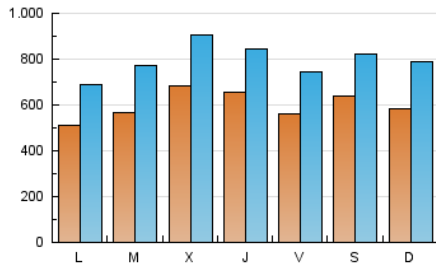

4. Gràfiques (Nacional i Internacional)

4.1 Per dia de la setmana (promig)

N. únics / Visites (x 100)