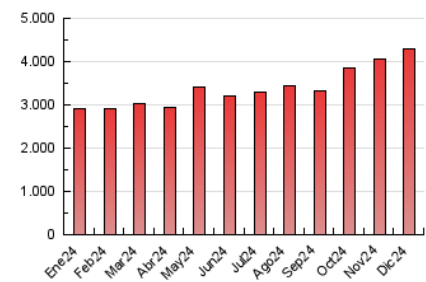

Pàgines (x 1000)