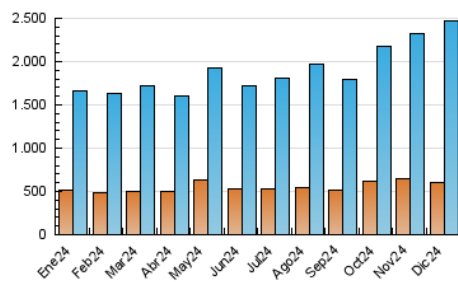

4.3 Per mesos

N. únics / Visites (x 1000)