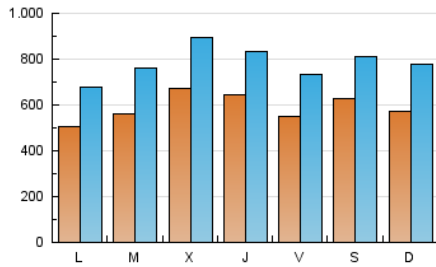

4. Gràfiques (Nacional)

4.1 Per dia de la setmana (promig)

N. únics / Visites (x 100)