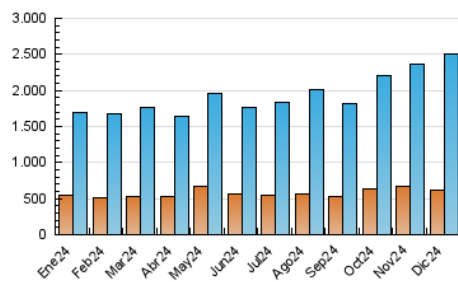

4.3 Per mesos

N. únics / Visites (x 1000)