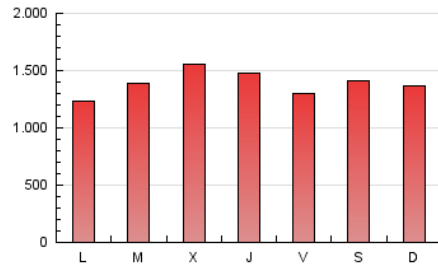

Pàgines (x 100)