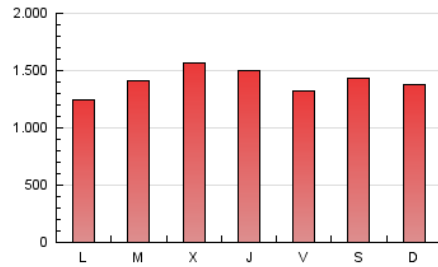

Pàgines (x 100)