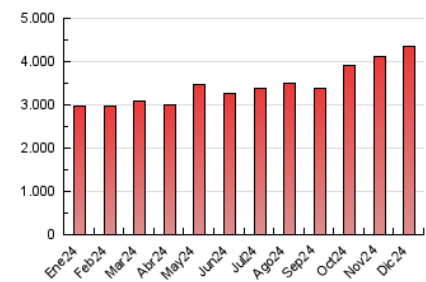

Pàgines (x 1000)