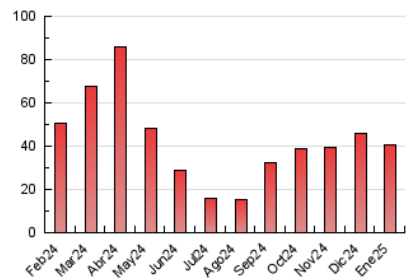

Pàgines (x 1000)