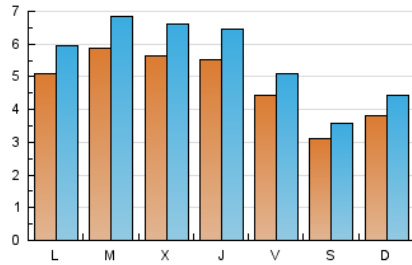

4. Gràfiques (Nacional i Internacional)

4.1 Per dia de la setmana (promig)

N. únics / Visites (x 100)