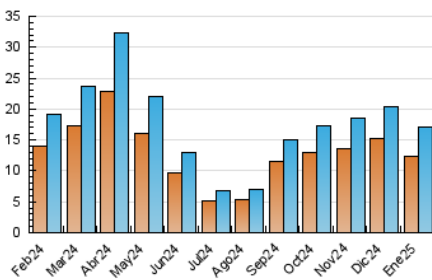

4.3 Per mesos

N. únics / Visites (x 1000)