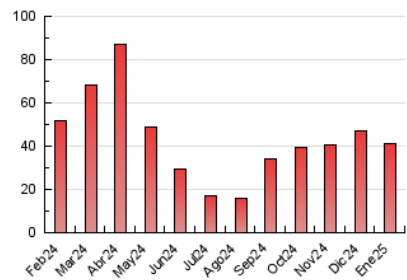

Pàgines (x 1000)