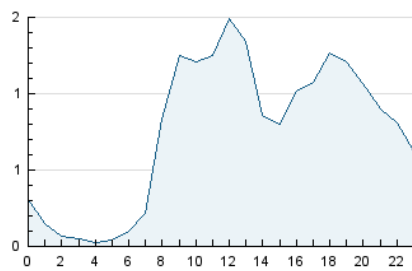

2. Seccions (Nacional)

	PÀGINES	%
HOME	1.164	2.87 %
RESTA	39.405	97.13 %

3. Per dia del mes (Nacional)

Dia	N. únics	Visites	Pàgines	Dia	N. únics	Visites	Pàgines	Dia	N. únics	Visites	Pàgines
1	299	328	597	11	311	359	853	21	592	712	1.469
2	289	340	820	12	387	461	1.126	22	659	806	1.610
3	299	340	983	13	495	578	1.228	23	641	757	2.046
4	288	333	923	14	586	684	1.399	24	485	552	1.154
5	303	344	829	15	634	748	1.540	25	293	337	829
6	311	365	773	16	614	719	1.492	26	403	479	1.119
7	443	519	1.332	17	471	533	992	27	540	625	1.408
8	588	682	2.185	18	313	339	789	28	671	766	2.258
9	576	664	1.536	19	387	439	1.012	29	589	677	1.554
10	462	531	1.309	20	637	747	2.388	30	580	675	1.818
								31	440	517	1.198

4. Gràfiques (Nacional)

4.1 Per dia de la setmana (promig)

N. únics / Visites (x 100)

Pàgines (x 100)

4.2 Per franja horària (promig)

Visites_ (x 1000)

Pàgines (x 1000)

4.3 Per mesos