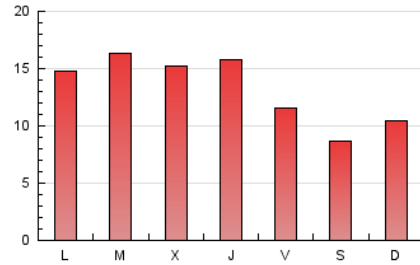

Pàgines (x 100)