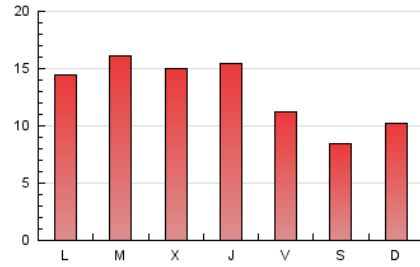

Pàgines (x 100)