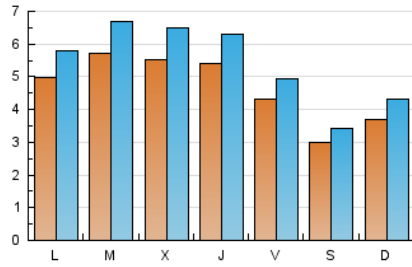

4. Gràfiques (Nacional)

4.1 Per dia de la setmana (promig)

N. únics / Visites (x 100)