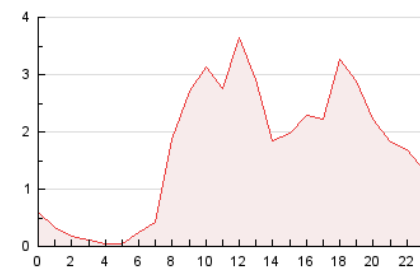

2. Seccions (Nacional)

	PÀGINES	%
HOME	1.164	2.87 %
RESTA	39.405	97.13 %

3. Per dia del mes (Nacional)

Dia	N. únics	Visites	Pàgines	Dia	N. únics	Visites	Pàgines	Dia	N. únics	Visites	Pàgines
1	299	328	597	11	311	359	853	21	592	712	1.469
2	289	340	820	12	387	461	1.126	22	659	806	1.610
3	299	340	983	13	495	578	1.228	23	641	757	2.046
4	288	333	923	14	586	684	1.399	24	485	552	1.154
5	303	344	829	15	634	748	1.540	25	293	337	829
6	311	365	773	16	614	719	1.492	26	403	479	1.119
7	443	519	1.332	17	471	533	992	27	540	625	1.408
8	588	682	2.185	18	313	339	789	28	671	766	2.258
9	576	664	1.536	19	387	439	1.012	29	589	677	1.554
10	462	531	1.309	20	637	747	2.388	30	580	675	1.818
								31	440	517	1.198

4. Gràfiques (Nacional)

4.1 Per dia de la setmana (promig)

N. únics / Visites (x 100)

Pàgines (x 100)

4.2 Per franja horària (promig)

Visites_ (x 1000)

Pàgines (x 1000)

4.3 Per mesos