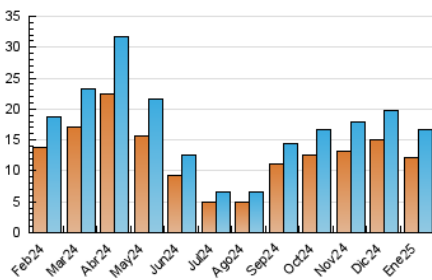

4.3 Per mesos

N. únics / Visites (x 1000)