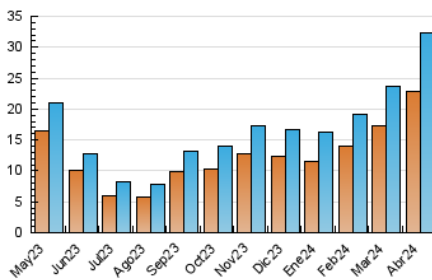

4.3 Per mesos

N. únics / Visites (x 1000)