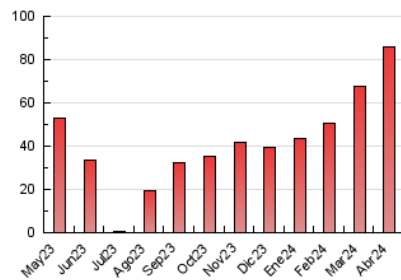

Pàgines (x 1000)