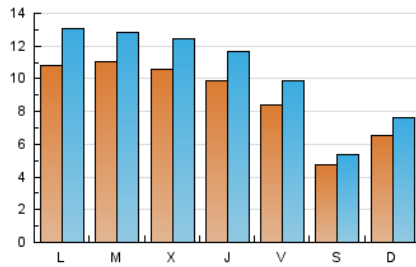

4. Gràfiques (Nacional)

4.1 Per dia de la setmana (promig)

N. únics / Visites (x 100)