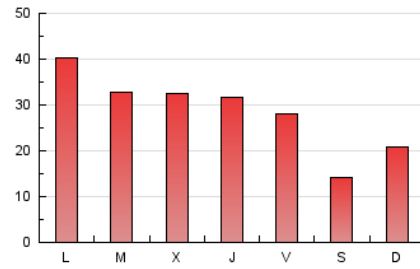

Pàgines (x 100)