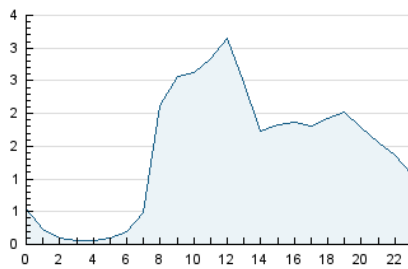

2. Seccions (Nacional i Internacional)

	PÀGINES	%
HOME	2.102	2.41 %
RESTA	85.204	97.59 %

3. Per dia del mes (Nacional i Internacional)

Dia	N. únics	Visites	Pàgines	Dia	N. únics	Visites	Pàgines	Dia	N. únics	Visites	Pàgines
1	503	598	1.673	11	1.005	1.180	2.812	21	783	907	2.315
2	935	1.109	3.014	12	840	993	2.395	22	1.968	2.476	8.763
3	1.017	1.226	3.392	13	462	531	1.515	23	1.880	2.192	5.519
4	847	1.015	2.320	14	681	817	2.007	24	1.108	1.297	3.569
5	723	840	2.615	15	1.132	1.321	3.535	25	942	1.123	3.517
6	442	492	1.250	16	1.127	1.302	3.397	26	798	925	3.228
7	607	714	2.265	17	1.113	1.299	3.068	27	450	510	1.184
8	1.024	1.205	3.956	18	1.217	1.437	4.068	28	593	683	1.695
9	1.025	1.174	2.943	19	1.066	1.251	2.940	29	867	1.043	2.199
10	1.050	1.228	2.920	20	587	666	1.681	30	666	767	1.551

4. Gràfiques (Nacional i Internacional)

4.1 Per dia de la setmana (promig)

N. únics / Visites (x 100)

Pàgines (x 100)

4.2 Per franja horària (promig)

Visites_ (x 1000)

Pàgines (x 1000)

4.3 Per mesos