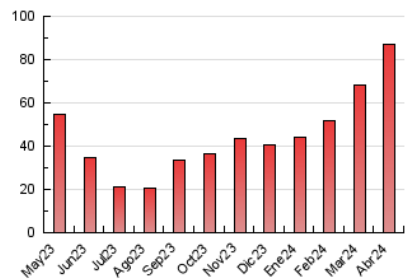

Pàgines (x 1000)