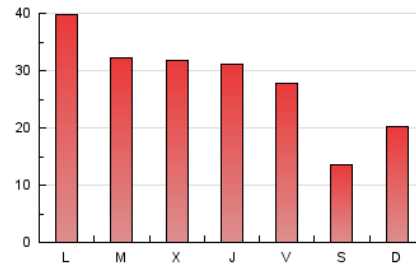

Pàgines (x 100)