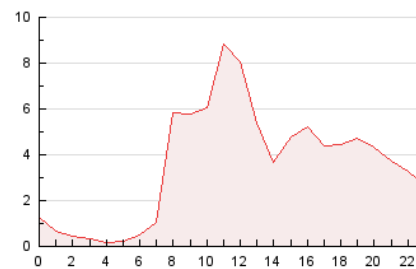

2. Seccions (Nacional)

	PÀGINES	%
HOME	2.058	2.40 %
RESTA	83.731	97.60 %

3. Per dia del mes (Nacional)

Dia	N. únics	Visites	Pàgines	Dia	N. únics	Visites	Pàgines	Dia	N. únics	Visites	Pàgines
1	495	588	1.652	11	986	1.159	2.766	21	769	892	2.291
2	912	1.085	2.946	12	825	978	2.366	22	1.941	2.447	8.703
3	1.007	1.217	3.342	13	450	515	1.459	23	1.847	2.156	5.449
4	832	997	2.280	14	670	805	1.899	24	1.079	1.266	3.438
5	712	829	2.601	15	1.106	1.291	3.479	25	927	1.107	3.453
6	434	484	1.237	16	1.111	1.284	3.318	26	780	906	3.199
7	593	700	2.232	17	1.103	1.287	3.027	27	440	499	1.168
8	1.003	1.179	3.887	18	1.198	1.414	3.960	28	576	663	1.658
9	1.012	1.159	2.918	19	1.049	1.232	2.917	29	850	1.025	2.165
10	1.030	1.207	2.881	20	573	651	1.566	30	651	749	1.532

4. Gràfiques (Nacional)

4.1 Per dia de la setmana (promig)

N. únics / Visites (x 100)

Pàgines (x 100)

4.2 Per franja horària (promig)

Visites_ (x 1000)

Pàgines (x 1000)

4.3 Per mesos