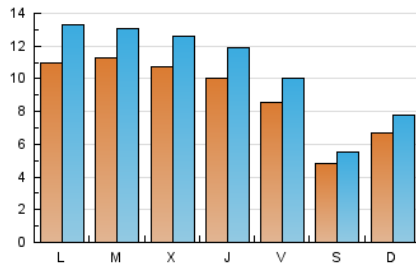

4. Gràfiques (Nacional i Internacional)

4.1 Per dia de la setmana (promig)

N. únics / Visites (x 100)