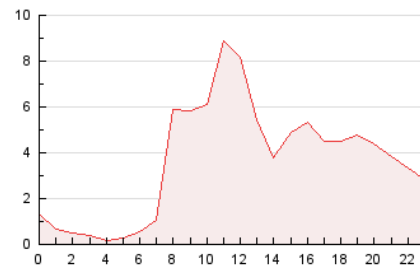

2. Seccions (Nacional i Internacional)

	PÀGINES	%
HOME	2.102	2.41 %
RESTA	85.204	97.59 %

3. Per dia del mes (Nacional i Internacional)

Dia	N. únics	Visites	Pàgines	Dia	N. únics	Visites	Pàgines	Dia	N. únics	Visites	Pàgines
1	503	598	1.673	11	1.005	1.180	2.812	21	783	907	2.315
2	935	1.109	3.014	12	840	993	2.395	22	1.968	2.476	8.763
3	1.017	1.226	3.392	13	462	531	1.515	23	1.880	2.192	5.519
4	847	1.015	2.320	14	681	817	2.007	24	1.108	1.297	3.569
5	723	840	2.615	15	1.132	1.321	3.535	25	942	1.123	3.517
6	442	492	1.250	16	1.127	1.302	3.397	26	798	925	3.228
7	607	714	2.265	17	1.113	1.299	3.068	27	450	510	1.184
8	1.024	1.205	3.956	18	1.217	1.437	4.068	28	593	683	1.695
9	1.025	1.174	2.943	19	1.066	1.251	2.940	29	867	1.043	2.199
10	1.050	1.228	2.920	20	587	666	1.681	30	666	767	1.551

4. Gràfiques (Nacional i Internacional)

4.1 Per dia de la setmana (promig)

N. únics / Visites (x 100)

Pàgines (x 100)

4.2 Per franja horària (promig)

Visites_ (x 1000)

Pàgines (x 1000)

4.3 Per mesos