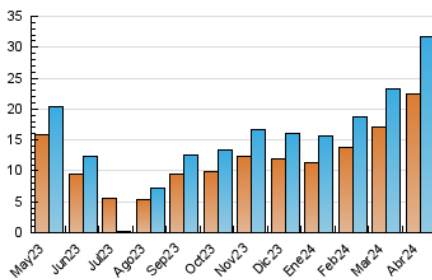

4.3 Per mesos

N. únics / Visites (x 1000)