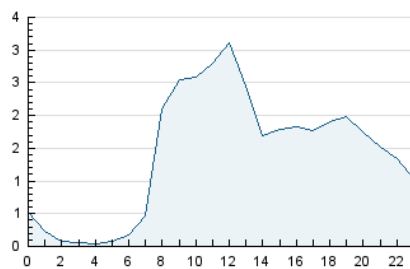

2. Seccions (Nacional)

	PÀGINES	%
HOME	2.058	2.40 %
RESTA	83.731	97.60 %

3. Per dia del mes (Nacional)

Dia	N. únics	Visites	Pàgines	Dia	N. únics	Visites	Pàgines	Dia	N. únics	Visites	Pàgines
1	495	588	1.652	11	986	1.159	2.766	21	769	892	2.291
2	912	1.085	2.946	12	825	978	2.366	22	1.941	2.447	8.703
3	1.007	1.217	3.342	13	450	515	1.459	23	1.847	2.156	5.449
4	832	997	2.280	14	670	805	1.899	24	1.079	1.266	3.438
5	712	829	2.601	15	1.106	1.291	3.479	25	927	1.107	3.453
6	434	484	1.237	16	1.111	1.284	3.318	26	780	906	3.199
7	593	700	2.232	17	1.103	1.287	3.027	27	440	499	1.168
8	1.003	1.179	3.887	18	1.198	1.414	3.960	28	576	663	1.658
9	1.012	1.159	2.918	19	1.049	1.232	2.917	29	850	1.025	2.165
10	1.030	1.207	2.881	20	573	651	1.566	30	651	749	1.532

4. Gràfiques (Nacional)

4.1 Per dia de la setmana (promig)

N. únics / Visites (x 100)

Pàgines (x 100)

4.2 Per franja horària (promig)

Visites_ (x 1000)

Pàgines (x 1000)

4.3 Per mesos