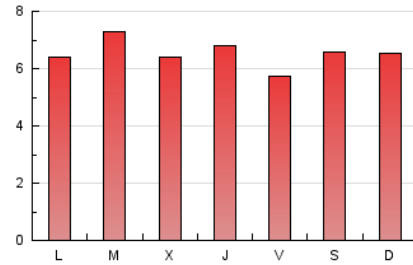

Pàgines (x 100)