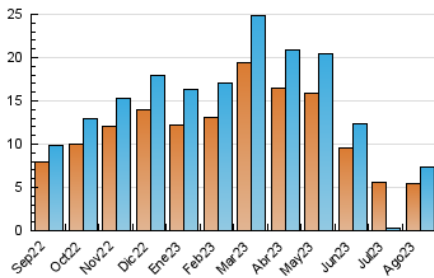

4.2 Per franja horària (promig)

Visites_ (x 1000)

Pàgines (x 1000)

4.3 Per mesos

N. únics / Visites (x 1000)