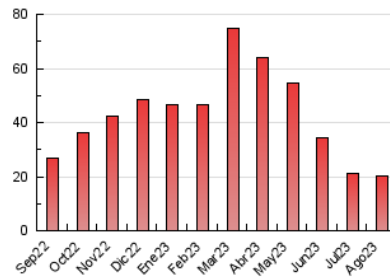

Pàgines (x 1000)