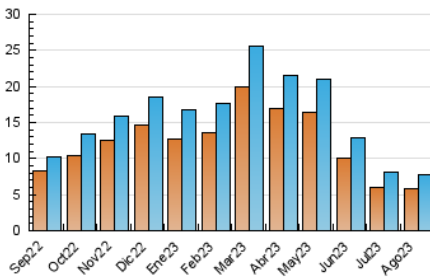

4.2 Per franja horària (promig)

Visites_ (x 1000)

Pàgines (x 1000)

4.3 Per mesos

N. únics / Visites (x 1000)