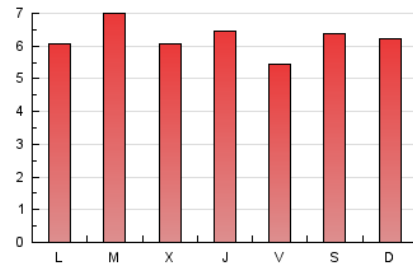

Pàgines (x 100)