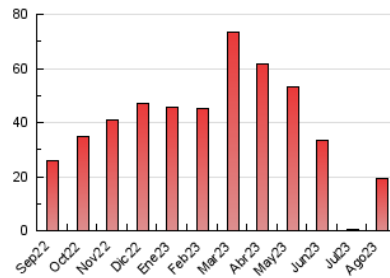

Pàgines (x 1000)