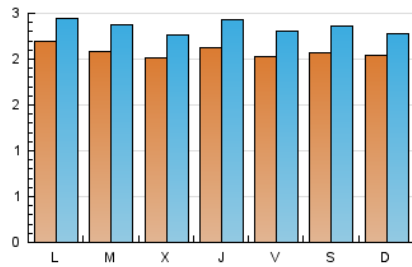

4. Gràfiques (Nacional)

4.1 Per dia de la setmana (promig)

N. únics / Visites (x 100)