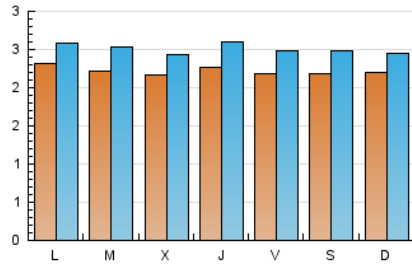

4. Gràfiques (Nacional i Internacional)

4.1 Per dia de la setmana (promig)

N. únics / Visites (x 100)