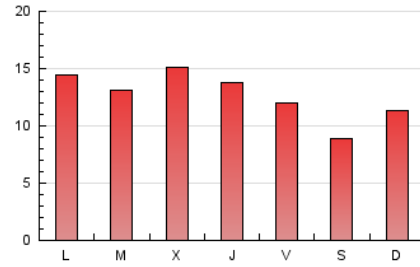

Pàgines (x 100)