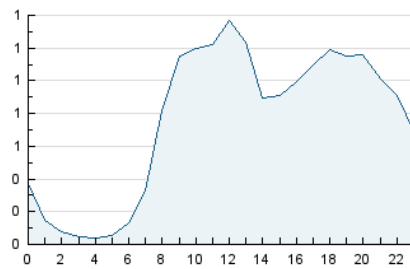

2. Seccions (Nacional i Internacional)

	PÀGINES	%
HOME	1.001	2.52 %
RESTA	38.692	97.48 %

3. Per dia del mes (Nacional i Internacional)

Dia	N. únics	Visites	Pàgines	Dia	N. únics	Visites	Pàgines	Dia	N. únics	Visites	Pàgines
1	426	482	1.108	11	465	529	1.107	21	466	523	1.246
2	586	664	1.880	12	380	444	939	22	526	616	1.332
3	571	649	1.913	13	407	465	1.060	23	529	600	1.306
4	457	527	1.133	14	545	607	1.488	24	530	604	1.468
5	316	367	865	15	586	687	1.630	25	434	508	1.247
6	450	512	1.204	16	562	652	1.641	26	306	347	829
7	591	697	1.692	17	566	646	1.434	27	362	426	1.125
8	619	714	1.409	18	494	579	1.329	28	531	614	1.342
9	648	725	1.594	19	332	381	943	29	491	569	1.065
10	517	576	1.311	20	473	549	1.143	30	498	589	1.144
								31	312	368	766

4. Gràfiques (Nacional i Internacional)

4.1 Per dia de la setmana (promig)

N. únics / Visites (x 100)

Pàgines (x 100)

4.2 Per franja horària (promig)

Visites_ (x 1000)

Pàgines (x 1000)

4.3 Per mesos