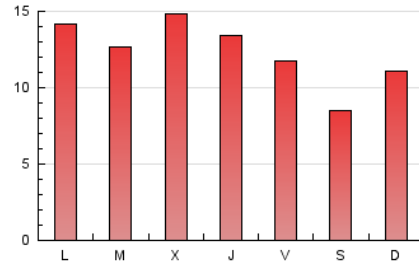

Pàgines (x 100)