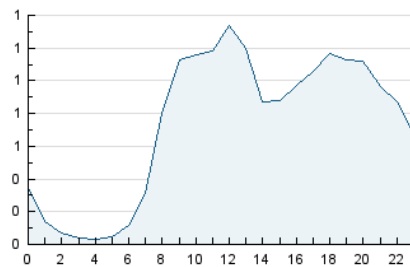

2. Seccions (Nacional)

	PÀGINES	%
HOME	972	2.51 %
RESTA	37.690	97.49 %

3. Per dia del mes (Nacional)

Dia	N. únics	Visites	Pàgines	Dia	N. únics	Visites	Pàgines	Dia	N. únics	Visites	Pàgines
1	415	468	1.087	11	451	513	1.068	21	458	512	1.233
2	571	646	1.857	12	366	422	910	22	517	603	1.308
3	555	627	1.881	13	391	444	1.017	23	519	587	1.291
4	444	510	1.109	14	530	589	1.441	24	509	582	1.421
5	303	351	803	15	565	659	1.560	25	419	490	1.225
6	437	496	1.184	16	546	627	1.587	26	298	337	804
7	579	673	1.660	17	545	618	1.381	27	350	408	1.104
8	605	696	1.381	18	479	562	1.307	28	523	603	1.325
9	634	709	1.566	19	313	359	886	29	475	545	1.014
10	505	560	1.267	20	460	533	1.117	30	489	574	1.123
								31	301	350	745

4. Gràfiques (Nacional)

4.1 Per dia de la setmana (promig)

N. únics / Visites (x 100)

Pàgines (x 100)

4.2 Per franja horària (promig)

Visites_ (x 1000)

Pàgines (x 1000)

4.3 Per mesos