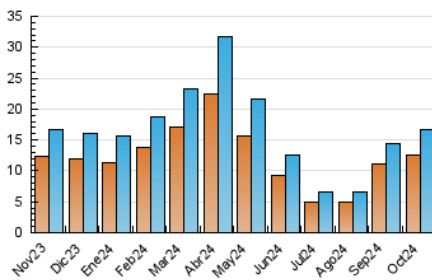

4.3 Per mesos

N. únics / Visites (x 1000)