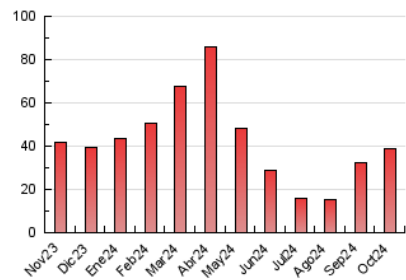

Pàgines (x 1000)