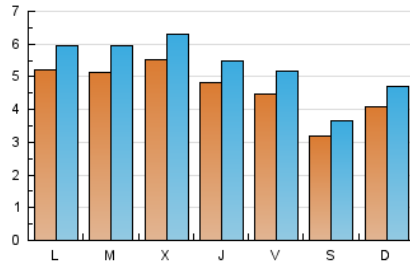

4. Gràfiques (Nacional)

4.1 Per dia de la setmana (promig)

N. únics / Visites (x 100)