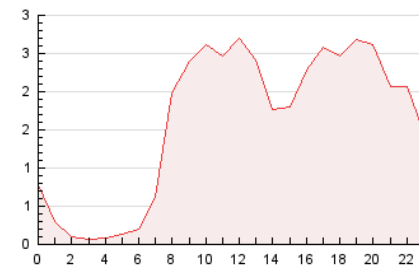

2. Seccions (Nacional)

	PÀGINES	%
HOME	972	2.51 %
RESTA	37.690	97.49 %

3. Per dia del mes (Nacional)

Dia	N. únics	Visites	Pàgines	Dia	N. únics	Visites	Pàgines	Dia	N. únics	Visites	Pàgines
1	415	468	1.087	11	451	513	1.068	21	458	512	1.233
2	571	646	1.857	12	366	422	910	22	517	603	1.308
3	555	627	1.881	13	391	444	1.017	23	519	587	1.291
4	444	510	1.109	14	530	589	1.441	24	509	582	1.421
5	303	351	803	15	565	659	1.560	25	419	490	1.225
6	437	496	1.184	16	546	627	1.587	26	298	337	804
7	579	673	1.660	17	545	618	1.381	27	350	408	1.104
8	605	696	1.381	18	479	562	1.307	28	523	603	1.325
9	634	709	1.566	19	313	359	886	29	475	545	1.014
10	505	560	1.267	20	460	533	1.117	30	489	574	1.123
								31	301	350	745

4. Gràfiques (Nacional)

4.1 Per dia de la setmana (promig)

N. únics / Visites (x 100)

Pàgines (x 100)

4.2 Per franja horària (promig)

Visites_ (x 1000)

Pàgines (x 1000)

4.3 Per mesos