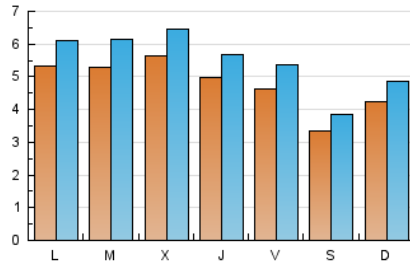

4. Gràfiques (Nacional i Internacional)

4.1 Per dia de la setmana (promig)

N. únics / Visites (x 100)