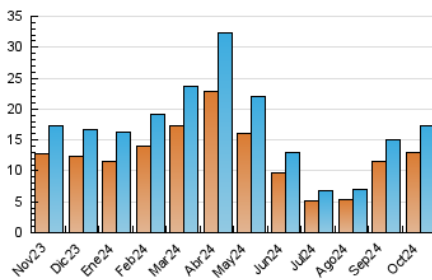

4.3 Per mesos

N. únics / Visites (x 1000)