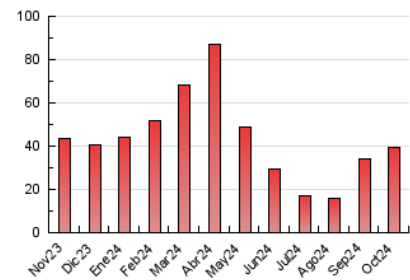

Pàgines (x 1000)