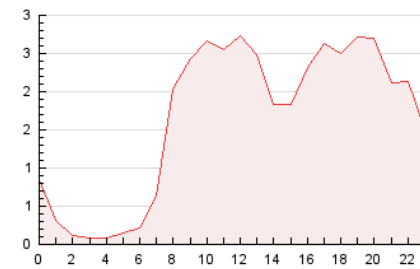

2. Seccions (Nacional i Internacional)

	PÀGINES	%
HOME	1.001	2.52 %
RESTA	38.692	97.48 %

3. Per dia del mes (Nacional i Internacional)

Dia	N. únics	Visites	Pàgines	Dia	N. únics	Visites	Pàgines	Dia	N. únics	Visites	Pàgines
1	426	482	1.108	11	465	529	1.107	21	466	523	1.246
2	586	664	1.880	12	380	444	939	22	526	616	1.332
3	571	649	1.913	13	407	465	1.060	23	529	600	1.306
4	457	527	1.133	14	545	607	1.488	24	530	604	1.468
5	316	367	865	15	586	687	1.630	25	434	508	1.247
6	450	512	1.204	16	562	652	1.641	26	306	347	829
7	591	697	1.692	17	566	646	1.434	27	362	426	1.125
8	619	714	1.409	18	494	579	1.329	28	531	614	1.342
9	648	725	1.594	19	332	381	943	29	491	569	1.065
10	517	576	1.311	20	473	549	1.143	30	498	589	1.144
								31	312	368	766

4. Gràfiques (Nacional i Internacional)

4.1 Per dia de la setmana (promig)

N. únics / Visites (x 100)

Pàgines (x 100)

4.2 Per franja horària (promig)

Visites_ (x 1000)

Pàgines (x 1000)

4.3 Per mesos