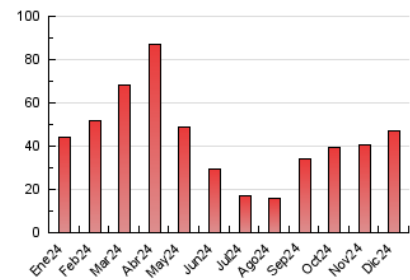

Pàgines (x 1000)