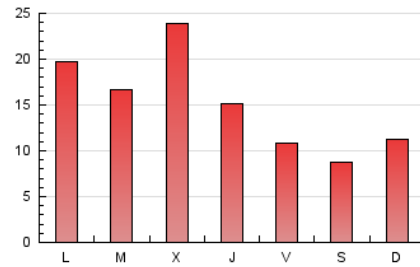

Pàgines (x 100)