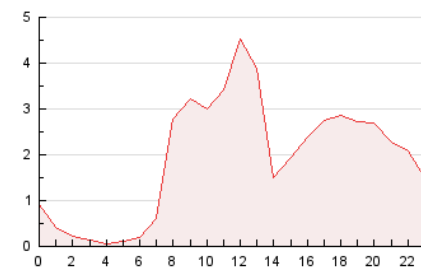

2. Seccions (Nacional)

	PÀGINES	%
HOME	1.056	2.29 %
RESTA	45.116	97.71 %

3. Per dia del mes (Nacional)

Dia	N. únics	Visites	Pàgines	Dia	N. únics	Visites	Pàgines	Dia	N. únics	Visites	Pàgines
1	503	567	1.083	11	879	1.013	3.789	21	370	413	886
2	721	817	2.152	12	815	948	1.902	22	455	527	1.459
3	665	750	1.262	13	610	694	1.307	23	499	571	1.405
4	594	684	1.742	14	351	397	857	24	681	758	1.453
5	480	543	1.219	15	449	517	1.099	25	603	699	1.211
6	347	382	930	16	843	1.029	2.786	26	606	685	1.014
7	349	390	801	17	895	1.045	2.234	27	387	433	822
8	472	519	933	18	792	940	2.709	28	277	303	845
9	772	909	2.595	19	718	846	1.685	29	278	312	882
10	815	957	2.247	20	465	522	1.155	30	346	388	761
								31	403	438	947

4. Gràfiques (Nacional)

4.1 Per dia de la setmana (promig)

N. únics / Visites (x 100)

Pàgines (x 100)

4.2 Per franja horària (promig)

Visites_ (x 1000)

Pàgines (x 1000)

4.3 Per mesos