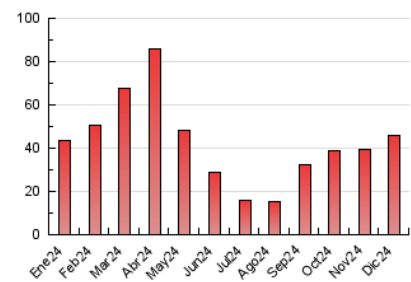

Pàgines (x 1000)