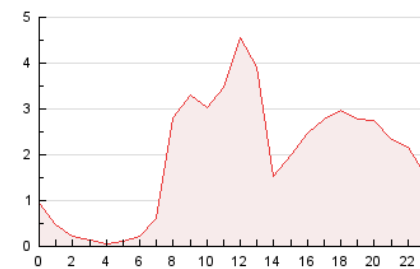

2. Seccions (Nacional i Internacional)

	PÀGINES	%
HOME	1.112	2.35 %
RESTA	46.132	97.65 %

3. Per dia del mes (Nacional i Internacional)

Dia	N. únics	Visites	Pàgines	Dia	N. únics	Visites	Pàgines	Dia	N. únics	Visites	Pàgines
1	512	582	1.161	11	904	1.043	3.838	21	381	424	898
2	736	839	2.205	12	836	979	2.028	22	466	538	1.471
3	674	761	1.282	13	623	709	1.333	23	510	584	1.430
4	610	703	1.781	14	367	415	913	24	697	775	1.499
5	493	558	1.253	15	462	531	1.116	25	612	708	1.226
6	363	401	967	16	861	1.049	2.821	26	617	696	1.028
7	369	411	831	17	909	1.060	2.259	27	399	446	852
8	500	549	974	18	800	948	2.720	28	281	309	850
9	788	928	2.632	19	737	870	1.718	29	286	320	907
10	860	1.004	2.335	20	475	532	1.178	30	351	393	773
								31	412	447	965

4. Gràfiques (Nacional i Internacional)

4.1 Per dia de la setmana (promig)

N. únics / Visites (x 100)

Pàgines (x 100)

4.2 Per franja horària (promig)

Visites_ (x 1000)

Pàgines (x 1000)

4.3 Per mesos