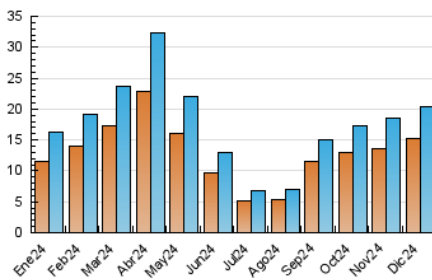

4.3 Per mesos

N. únics / Visites (x 1000)