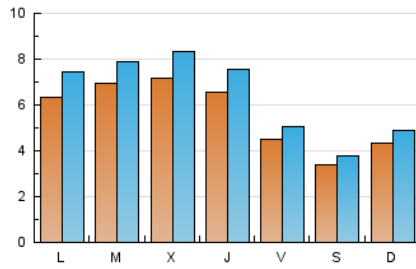

4. Gràfiques (Nacional)

4.1 Per dia de la setmana (promig)

N. únics / Visites (x 100)