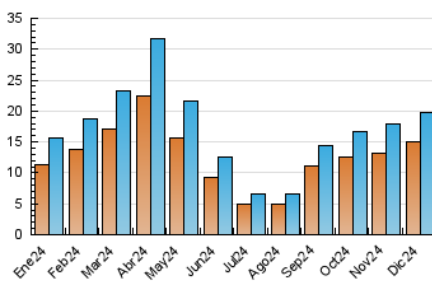

4.3 Per mesos

N. únics / Visites (x 1000)