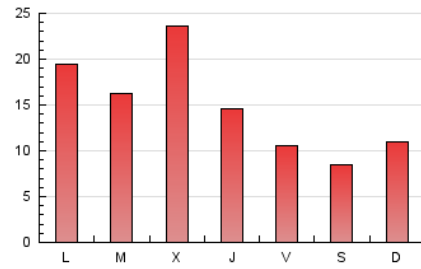

Pàgines (x 100)