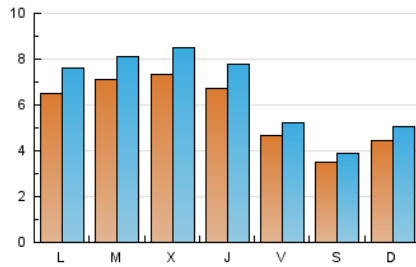

4. Gràfiques (Nacional i Internacional)

4.1 Per dia de la setmana (promig)

N. únics / Visites (x 100)