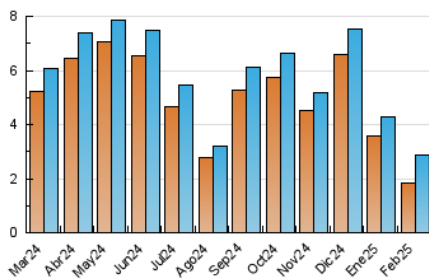

2. Seccions (Nacional)

	PÀGINES	%
HOME	1.310	28.09 %
RESTA	3.353	71.91 %

3. Per dia del mes (Nacional)

Dia	N. únics	Visites	Pàgines	Dia	N. únics	Visites	Pàgines	Dia	N. únics	Visites	Pàgines
1	62	69	140	11	156	169	313	21	78	81	126
2	58	62	107	12	107	121	231	22	70	70	89
3	71	85	163	13	64	72	133	23	72	77	138
4	113	122	184	14	50	59	90	24	81	94	182
5	83	96	183	15	43	46	62	25	138	157	232
6	65	82	137	16	42	43	70	26	61	70	116
7	87	96	138	17	226	256	358	27	58	67	112
8	75	84	106	18	179	199	321	28	64	76	126
9	91	110	193	19	100	114	163				
10	137	151	235	20	155	158	215				

4. Gràfiques (Nacional)

4.1 Per dia de la setmana (promig)

N. únics / Visites (x 100)

Pàgines (x 100)

4.2 Per franja horària (promig)

Visites_ (x 1000)

Pàgines (x 1000)

4.3 Per mesos

N. únics / Visites (x 1000)

Pàgines (x 1000)

5. Observacions

Este Medio Electrónico de Comunicación ha sido medido por la herramienta Google Analytics de Google (GA4).

6. Definicions bàsiques (Para més informació cal veure Normes Tècniques per al Control dels Mitjans Electrònics de Comunicació)

Visita:

Una seqüència ininterrompuda de pàgines servides a un usuari vàlid. Si aquest usuari no realitza peticions de pàgines en un període de temps (30 min) la següent petició constituirà l'inici d'una nova visita.