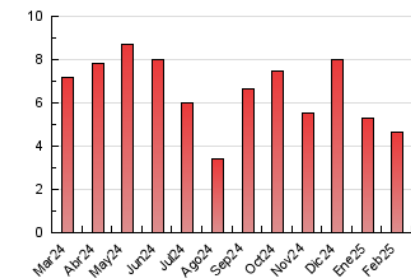

Pàgines (x 1000)