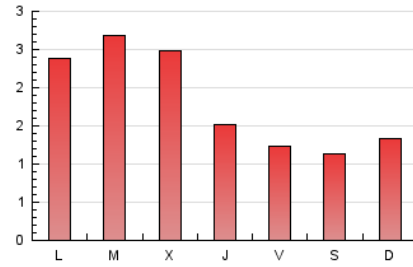

Pàgines (x 100)