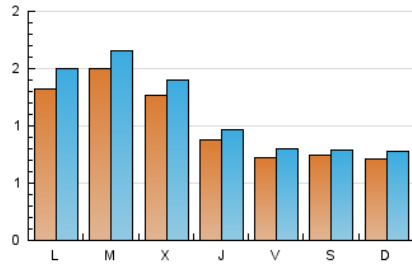

4. Gràfiques (Nacional i Internacional)

4.1 Per dia de la setmana (promig)

N. únics / Visites (x 100)