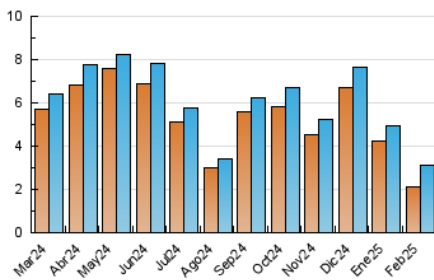

4.3 Per mesos

N. únics / Visites (x 1000)