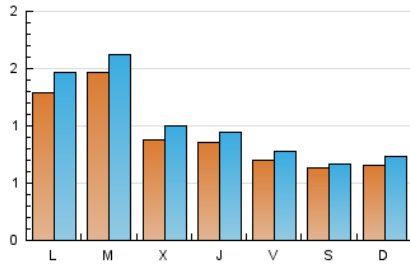

4. Gràfiques (Nacional)

4.1 Per dia de la setmana (promig)

N. únics / Visites (x 100)