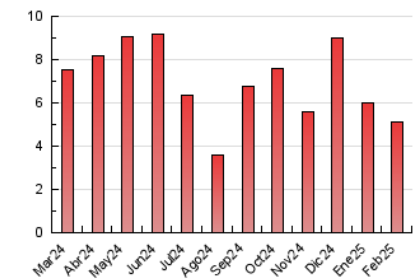

Pàgines (x 1000)