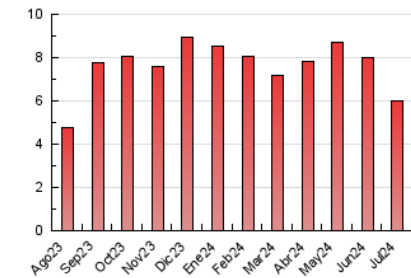

Pàgines (x 1000)