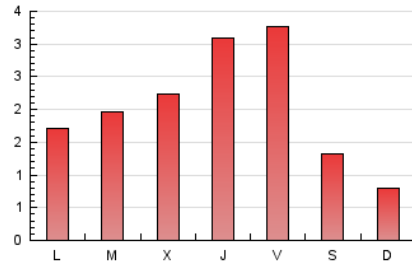

Pàgines (x 100)