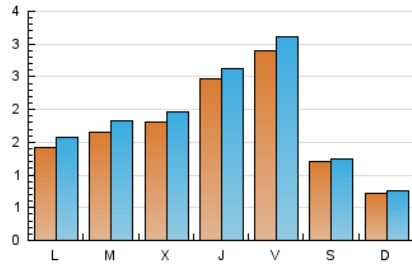

4. Gràfiques (Nacional i Internacional)

4.1 Per dia de la setmana (promig)

N. únics / Visites (x 100)