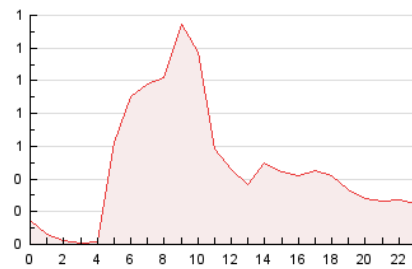

2. Seccions (Nacional i Internacional)

	PÀGINES	%
HOME	1.728	27.22 %
RESTA	4.621	72.78 %

3. Per dia del mes (Nacional i Internacional)

Dia	N. únics	Visites	Pàgines	Dia	N. únics	Visites	Pàgines	Dia	N. únics	Visites	Pàgines
1	161	169	179	11	249	267	318	21	69	71	75
2	197	212	236	12	222	244	258	22	104	122	138
3	132	146	146	13	82	84	90	23	95	110	127
4	125	131	147	14	77	82	89	24	233	257	299
5	193	209	209	15	212	246	255	25	396	426	501
6	82	85	94	16	231	253	298	26	560	592	625
7	46	49	54	17	177	189	246	27	241	244	254
8	140	151	171	18	212	227	274	28	95	99	99
9	210	232	222	19	183	199	217	29	90	103	118
10	222	243	270	20	80	87	88	30	93	102	99
								31	137	145	153

4. Gràfiques (Nacional i Internacional)

4.1 Per dia de la setmana (promig)

N. únics / Visites (x 100)

Pàgines (x 100)

4.2 Per franja horària (promig)

Visites_ (x 1000)

Pàgines (x 1000)

4.3 Per mesos