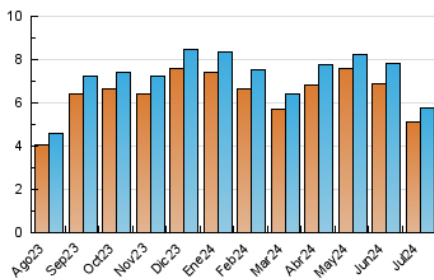

4.3 Per mesos

N. únics / Visites (x 1000)