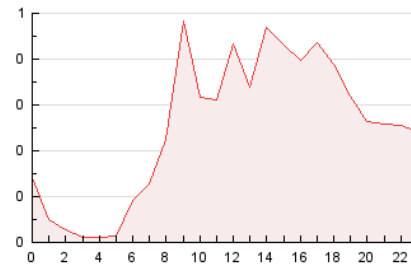

2. Seccions (Nacional)

	PÀGINES	%
HOME	1.687	28.22 %
RESTA	4.291	71.78 %

3. Per dia del mes (Nacional)

Dia	N. únics	Visites	Pàgines	Dia	N. únics	Visites	Pàgines	Dia	N. únics	Visites	Pàgines
1	153	161	170	11	238	255	303	21	66	68	71
2	176	191	214	12	212	234	248	22	94	112	128
3	127	141	141	13	78	80	86	23	90	105	122
4	117	123	139	14	69	74	81	24	216	240	282
5	175	191	192	15	198	232	241	25	361	391	464
6	77	80	89	16	219	241	286	26	535	567	600
7	40	43	48	17	161	173	198	27	233	236	246
8	132	143	163	18	203	218	265	28	91	95	95
9	199	221	211	19	176	192	210	29	82	95	110
10	209	230	257	20	78	79	82	30	90	99	96
				21				31	126	133	140

4. Gràfiques (Nacional)

4.1 Per dia de la setmana (promig)

N. únics / Visites (x 100)

Pàgines (x 100)

4.2 Per franja horària (promig)

Visites_ (x 1000)

Pàgines (x 1000)

4.3 Per mesos