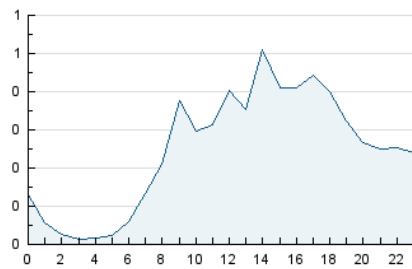

2. Seccions (Nacional i Internacional)

	PÀGINES	%
HOME	1.728	27.22 %
RESTA	4.621	72.78 %

3. Per dia del mes (Nacional i Internacional)

Dia	N. únics	Visites	Pàgines	Dia	N. únics	Visites	Pàgines	Dia	N. únics	Visites	Pàgines
1	161	169	179	11	249	267	318	21	69	71	75
2	197	212	236	12	222	244	258	22	104	122	138
3	132	146	146	13	82	84	90	23	95	110	127
4	125	131	147	14	77	82	89	24	233	257	299
5	193	209	209	15	212	246	255	25	396	426	501
6	82	85	94	16	231	253	298	26	560	592	625
7	46	49	54	17	177	189	246	27	241	244	254
8	140	151	171	18	212	227	274	28	95	99	99
9	210	232	222	19	183	199	217	29	90	103	118
10	222	243	270	20	80	87	88	30	93	102	99
								31	137	145	153

4. Gràfiques (Nacional i Internacional)

4.1 Per dia de la setmana (promig)

N. únics / Visites (x 100)

Pàgines (x 100)

4.2 Per franja horària (promig)

Visites_ (x 1000)

Pàgines (x 1000)

4.3 Per mesos