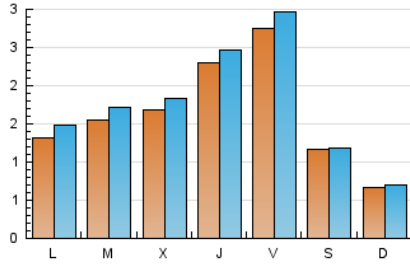

4. Gràfiques (Nacional)

4.1 Per dia de la setmana (promig)

N. únics / Visites (x 100)