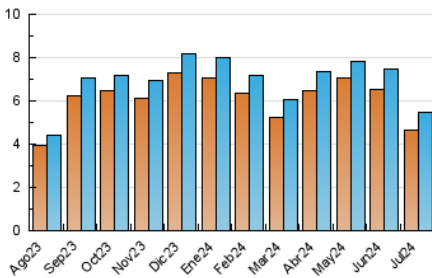

4.3 Per mesos

N. únics / Visites (x 1000)