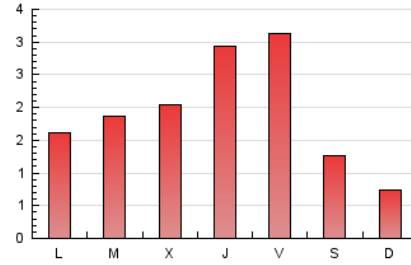

Pàgines (x 100)