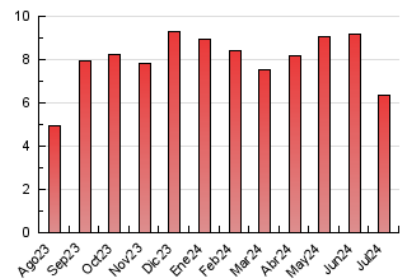

Pàgines (x 1000)