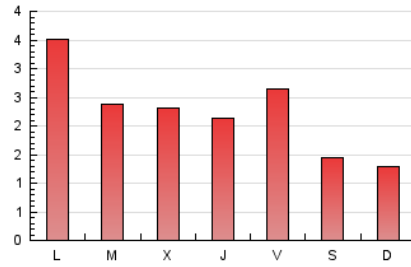

Pàgines (x 100)