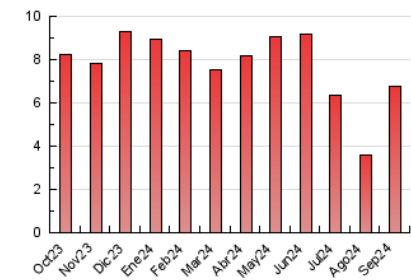

Pàgines (x 1000)