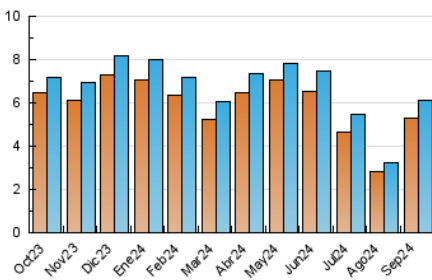

4.3 Per mesos

N. únics / Visites (x 1000)