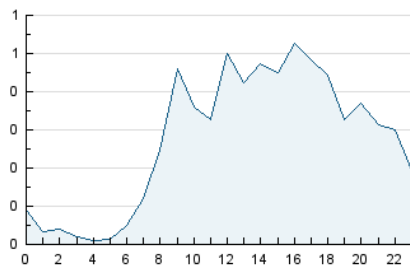

2. Seccions (Nacional i Internacional)

	PÀGINES	%
HOME	1.878	27.76 %
RESTA	4.887	72.24 %

3. Per dia del mes (Nacional i Internacional)

Dia	N. únics	Visites	Pàgines	Dia	N. únics	Visites	Pàgines	Dia	N. únics	Visites	Pàgines
1	91	99	100	11	145	153	177	21	137	147	185
2	173	193	188	12	191	213	224	22	177	182	227
3	124	140	138	13	112	127	132	23	212	224	249
4	142	155	154	14	80	86	89	24	161	170	185
5	113	122	123	15	61	68	65	25	218	243	260
6	258	286	307	16	504	538	555	26	324	338	363
7	97	102	112	17	353	387	415	27	356	376	412
8	77	86	113	18	281	310	331	28	153	162	190
9	391	430	497	19	123	131	146	29	106	113	142
10	173	197	209	20	177	182	205	30	233	248	272

4. Gràfiques (Nacional i Internacional)

4.1 Per dia de la setmana (promig)

N. únics / Visites (x 100)

Pàgines (x 100)

4.2 Per franja horària (promig)

Visites_ (x 1000)

Pàgines (x 1000)

4.3 Per mesos