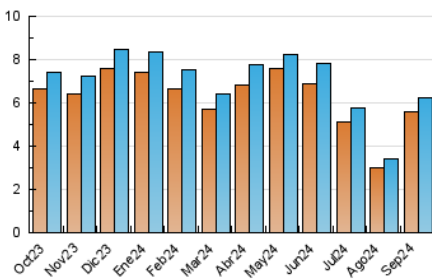

4.3 Per mesos

N. únics / Visites (x 1000)