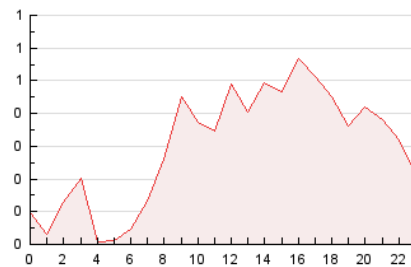

2. Seccions (Nacional)

	PÀGINES	%
HOME	1.692	25.44 %
RESTA	4.960	74.56 %

3. Per dia del mes (Nacional)

Dia	N. únics	Visites	Pàgines	Dia	N. únics	Visites	Pàgines	Dia	N. únics	Visites	Pàgines
1	81	88	90	11	144	152	176	21	134	144	183
2	167	187	182	12	189	211	223	22	174	179	222
3	123	139	138	13	107	122	127	23	205	216	241
4	141	154	154	14	79	85	88	24	161	170	185
5	112	121	122	15	61	68	65	25	216	241	258
6	214	243	262	16	502	536	554	26	320	334	358
7	96	101	111	17	351	385	411	27	356	376	412
8	76	85	112	18	281	310	331	28	153	162	190
9	385	424	490	19	123	131	146	29	105	112	141
10	171	195	207	20	175	180	202	30	232	247	271

4. Gràfiques (Nacional)

4.1 Per dia de la setmana (promig)

N. únics / Visites (x 100)

Pàgines (x 100)

4.2 Per franja horària (promig)

Visites_ (x 1000)

Pàgines (x 1000)

4.3 Per mesos