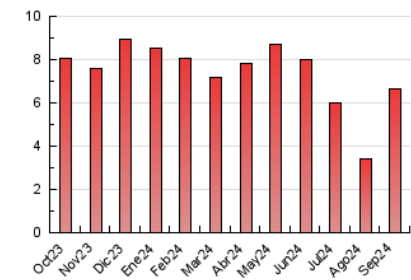

Pàgines (x 1000)