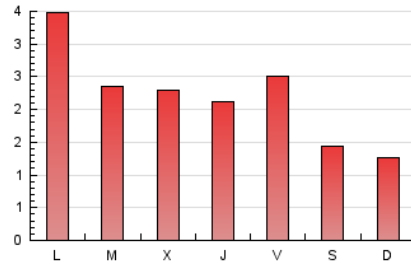

Pàgines (x 100)