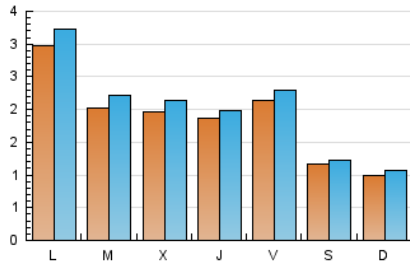

4. Gràfiques (Nacional)

4.1 Per dia de la setmana (promig)

N. únics / Visites (x 100)