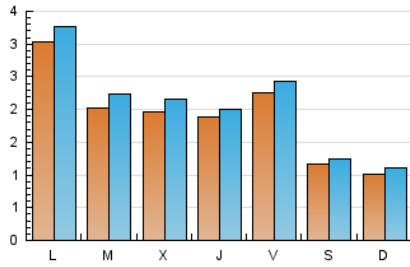

4. Gràfiques (Nacional i Internacional)

4.1 Per dia de la setmana (promig)

N. únics / Visites (x 100)