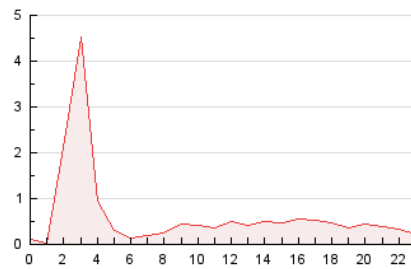

2. Seccions (Nacional i Internacional)

	PÀGINES	%
HOME	1.878	27.76 %
RESTA	4.887	72.24 %

3. Per dia del mes (Nacional i Internacional)

Dia	N. únics	Visites	Pàgines	Dia	N. únics	Visites	Pàgines	Dia	N. únics	Visites	Pàgines
1	91	99	100	11	145	153	177	21	137	147	185
2	173	193	188	12	191	213	224	22	177	182	227
3	124	140	138	13	112	127	132	23	212	224	249
4	142	155	154	14	80	86	89	24	161	170	185
5	113	122	123	15	61	68	65	25	218	243	260
6	258	286	307	16	504	538	555	26	324	338	363
7	97	102	112	17	353	387	415	27	356	376	412
8	77	86	113	18	281	310	331	28	153	162	190
9	391	430	497	19	123	131	146	29	106	113	142
10	173	197	209	20	177	182	205	30	233	248	272

4. Gràfiques (Nacional i Internacional)

4.1 Per dia de la setmana (promig)

N. únics / Visites (x 100)

Pàgines (x 100)

4.2 Per franja horària (promig)

Visites_ (x 1000)

Pàgines (x 1000)

4.3 Per mesos