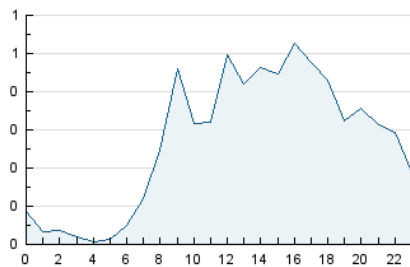

2. Seccions (Nacional)

	PÀGINES	%
HOME	1.692	25.44 %
RESTA	4.960	74.56 %

3. Per dia del mes (Nacional)

Dia	N. únics	Visites	Pàgines	Dia	N. únics	Visites	Pàgines	Dia	N. únics	Visites	Pàgines
1	81	88	90	11	144	152	176	21	134	144	183
2	167	187	182	12	189	211	223	22	174	179	222
3	123	139	138	13	107	122	127	23	205	216	241
4	141	154	154	14	79	85	88	24	161	170	185
5	112	121	122	15	61	68	65	25	216	241	258
6	214	243	262	16	502	536	554	26	320	334	358
7	96	101	111	17	351	385	411	27	356	376	412
8	76	85	112	18	281	310	331	28	153	162	190
9	385	424	490	19	123	131	146	29	105	112	141
10	171	195	207	20	175	180	202	30	232	247	271

4. Gràfiques (Nacional)

4.1 Per dia de la setmana (promig)

N. únics / Visites (x 100)

Pàgines (x 100)

4.2 Per franja horària (promig)

Visites_ (x 1000)

Pàgines (x 1000)

4.3 Per mesos