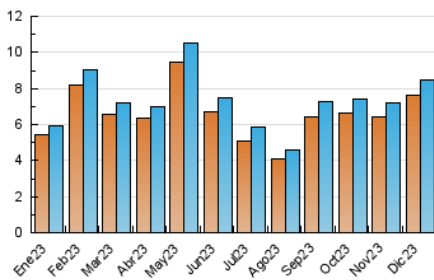

4.3 Per mesos

N. únics / Visites (x 1000)