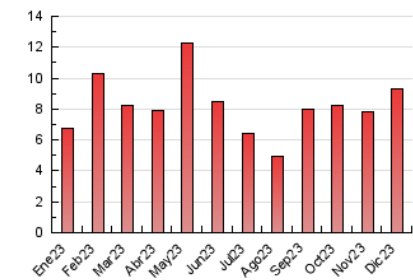

Pàgines (x 1000)