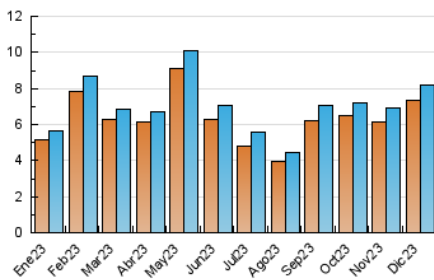

4.3 Per mesos

N. únics / Visites (x 1000)