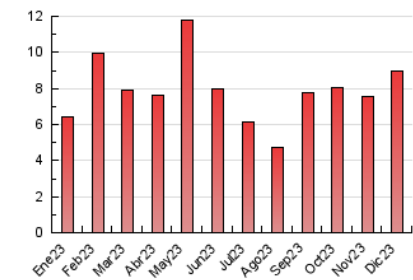

Pàgines (x 1000)