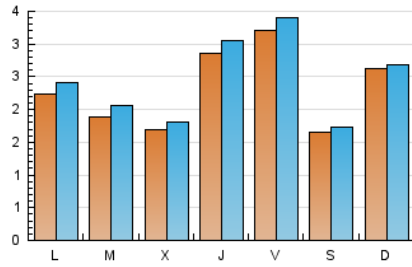

4. Gràfiques (Nacional i Internacional)

4.1 Per dia de la setmana (promig)

N. únics / Visites (x 100)