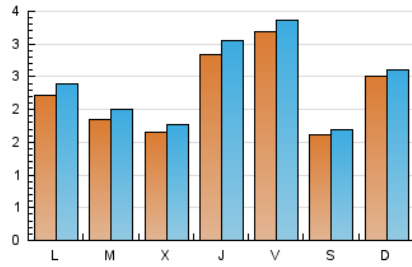

4. Gràfiques (Nacional)

4.1 Per dia de la setmana (promig)

N. únics / Visites (x 100)