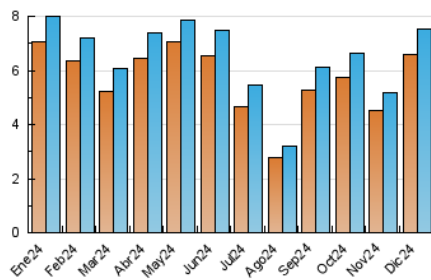

4.3 Per mesos

N. únics / Visites (x 1000)