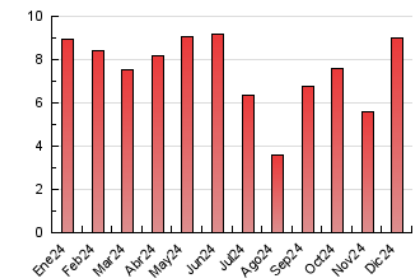

Pàgines (x 1000)