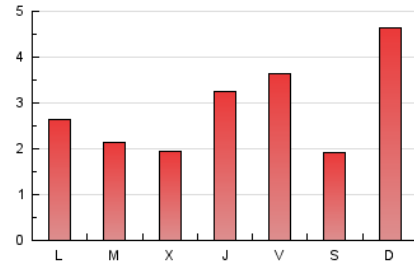

Pàgines (x 100)