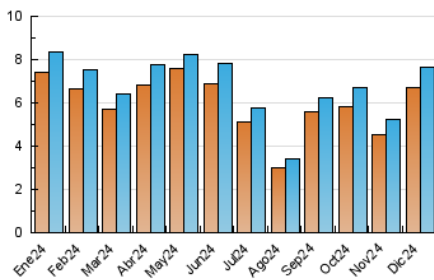

4.3 Per mesos

N. únics / Visites (x 1000)