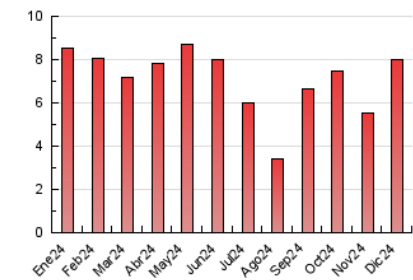

Pàgines (x 1000)